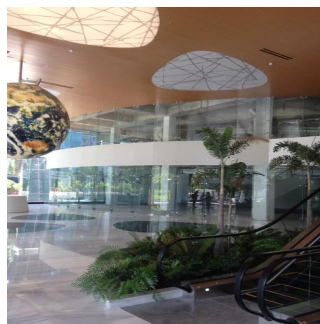

Ático

Brand New Luxury Offices In Costa Del Este In Panama City Panama

Singapore, Singapore, Singapore, , , ,

PRECIO DE ALQUILER MENSUAL

USD 5000.00

- 🏠 230 qm
- 🛏️ 0 habitaciones
- 🛏️ 0 dormitorios
- 🚿 0 baños
- 🏠 0 suelos
- 📏 0 qm superficie terrestre
- 🚗 0 plazas de coche

Inside Panama Real Estate
Inside Panama Real Estate
Chame, Panama - Hora Local

+507 345-4655

Disponible En: 14.08.2019

Piso: 4   Suelos: 4   Año De Construcción: 2017   Plazas Para Coches: 4   Tipo Oficina: A?o De Construcci?n: 2017