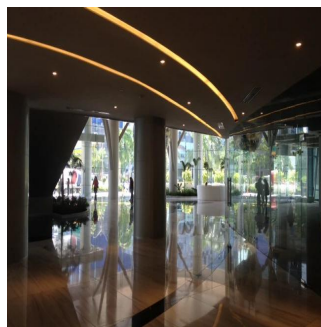

Ático

Brand New Luxury Offices In Costa Del Este In Panama City Panama

Singapore, Singapore, Singapore, , , ,

PRECIO DE ALQUILER MENSUAL

\$ 5000.00

- 🏠 230 qm
- 🛏️ 0 habitaciones
- 🛏️ 0 dormitorios
- 🚿 0 baños
- 🏠 0 suelos
- 📏 0 qm superficie terrestre
- 🚗 0 plazas de coche

Inside Panama Real Estate
 Inside Panama Real Estate
 Chame, Panama - Hora Local

+507 345-4655

Disponible En: 14.08.2019

Piso: 4 Suelos: 4 Año De Construcción: 2017 Plazas Para Coches: 4 Año De Construcción: 2017 Tipo Oficina