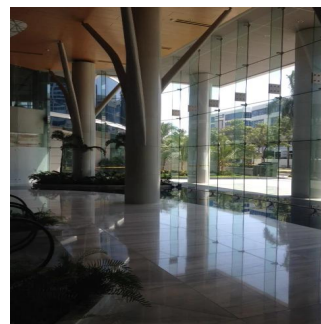

Ático

Brand New Luxury Offices In Costa Del Este In Panama City Panama

Singapore, Singapore, Singapore, , , ,

PRECIO DE ALQUILER MENSUAL

USD 5000.00

- 🏠 230 qm
- 🛏️ 0 habitaciones
- 🛏️ 0 dormitorios
- 🚿 0 baños
- 🏠 0 suelos
- 📏 0 qm superficie terrestre
- 🚗 0 plazas de coche

Inside Panama Real Estate
Inside Panama Real Estate
Chame, Panama - Hora Local

+507 345-4655

Disponible En: 14.08.2019

Piso: 4   Suelos: 4   Año De Construcción: 2017   Plazas Para Coches: 4   Tipo Oficina: A?o De Construcci?n: 2017