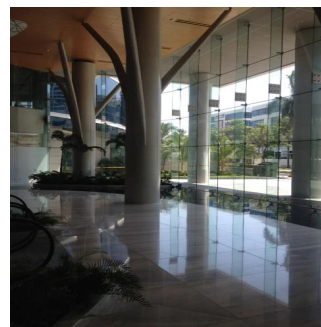

Ático

Brand New Luxury Offices In Costa Del Este In Panama City Panama

Singapore, Singapore, Singapore, , , ,

PRECIO DE ALQUILER MENSUAL

\$ 5000.00

- 🏠 230 qm
- 🛏️ 0 habitaciones
- 🛏️ 0 dormitorios
- 🚿 0 baños
- 🏠 0 suelos
- 📏 0 qm superficie terrestre
- 🚗 0 plazas de coche

Inside Panama Real Estate
 Inside Panama Real Estate
 Chame, Panama - Hora Local

+507 345-4655

Disponible En: 14.08.2019

Piso: 4 Suelos: 4 Año De Construcción: 2017 Plazas Para Coches: 4 Año De Construcción: 2017 Tipo Oficina