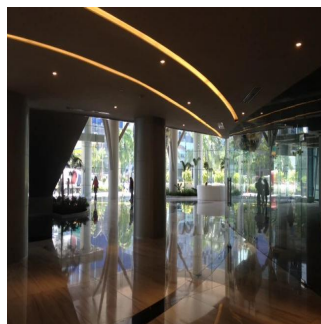

Ático

Brand New Luxury Offices In Costa Del Este In Panama City Panama

Singapore, Singapore, Singapore, , , ,

PRECIO DE ALQUILER MENSUAL

USD 5000.00

- 🏠 230 qm
- 🛏️ 0 habitaciones
- 🛏️ 0 dormitorios
- 🚿 0 baños
- 🏠 0 suelos
- 📏 0 qm superficie terrestre
- 🚗 0 plazas de coche

Inside Panama Real Estate
Inside Panama Real Estate
Chame, Panama - Hora Local

+507 345-4655

Disponible En: 14.08.2019

Piso: 4   Suelos: 4   Año De Construcción: 2017   Plazas Para Coches: 4   Tipo Oficina: A?o De Construcci?n: 2017