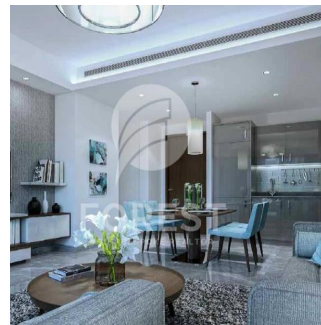

Ático

New Luxury 1 Bedroom Apartment In Sobha Creek Vista

Australia, Nueva Gales del Sur, Dawes Point, , , ,

PRECIO DE VENTA

USD 820000.00

- 493 qft
- 0 habitaciones
- 1 dormitorios
- 1 baños
- 1 suelos
- 1 qft superficie terrestre
- 1 plazas de coche

Tetiana Tsybal
For Est Real Estate
Dubai, United Arab Emirates - Hora Local

+971 55-909-1717

Amazing View.

Disponible En: 01.01.1970

Piso: 4   Suelos: 4   Ano De Construcción: 2017   Plazas Para Coches: 4   Tipo Oficina: A?o De Construcci?n: 2017