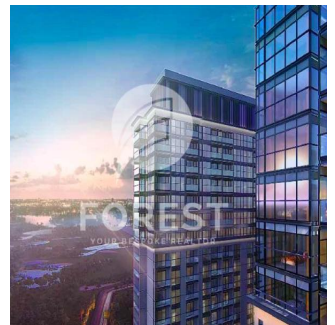

Ático

New Luxury 1 Bedroom Apartment In Sobha Creek Vista

Australia, Nueva Gales del Sur, Dawes Point, , , ,

PRECIO DE VENTA

USD 820000.00

- 493 qft
- 0 habitaciones
- 1 dormitorios
- 1 baños
- 1 suelos
- 1 qft superficie terrestre
- 1 plazas de coche

Tetiana Tsybal
For Est Real Estate
Dubai, United Arab Emirates - Hora Local

+971 55-909-1717

Amazing View.

Disponible En: 01.01.1970

Piso: 4   Suelos: 4   Ano De Construcción: 2017   Plazas Para Coches: 4   Tipo Oficina: A?o De Construcci?n: 2017