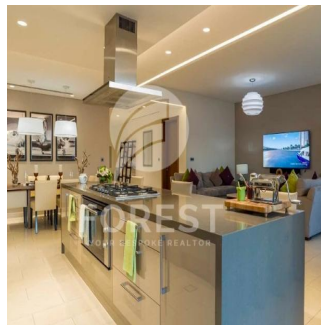

Ático

New Luxury 1 Bedroom Apartment In Sobha Creek Vista

Australia, Nueva Gales del Sur, Dawes Point, , , ,

PRECIO DE VENTA

USD 820000.00

- 493 qft
- 0 habitaciones
- 1 dormitorios
- 1 baños
- 1 suelos
- 1 qft superficie terrestre
- 1 plazas de coche

Tetiana Tsybal
For Est Real Estate
Dubai, United Arab Emirates - Hora Local

+971 55-909-1717

Amazing View.

Disponible En: 01.01.1970

Piso: 4   Suelos: 4   Ano De Construcción: 2017   Plazas Para Coches: 4   Tipo Oficina: A?o De Construcci?n: 2017