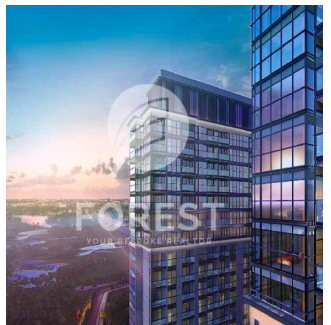

Ático

New Luxury 1 Bedroom Apartment In Sobha Creek Vista

Australia, Nueva Gales del Sur, Dawes Point, , , ,

PRECIO DE VENTA

USD 820000.00

- 493 qft
- 0 habitaciones
- 1 dormitorios
- 1 baños
- 1 suelos
- 1 qft superficie terrestre
- 1 plazas de coche

Tetiana Tsybal
For Est Real Estate
Dubai, United Arab Emirates - Hora Local

+971 55-909-1717

Amazing View.

Disponble En: 01.01.1970

Piso: 4   Suelos: 4   Ano De Construccin: 2017   Plazas Para Coches: 4   Tipo Oficina