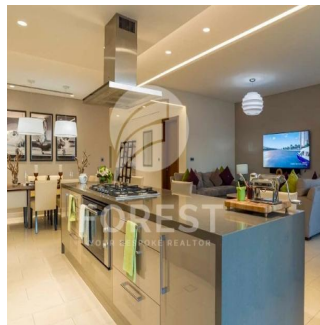

Ático

New Luxury 1 Bedroom Apartment In Sobha Creek Vista

Australia, Nueva Gales del Sur, Dawes Point, , , ,

PRECIO DE VENTA

USD 820000.00

- 493 qft
- 0 habitaciones
- 1 dormitorios
- 1 baños
- 1 suelos
- 1 qft superficie terrestre
- 1 plazas de coche

Tetiana Tsybal
For Est Real Estate
Dubai, United Arab Emirates - Hora Local

+971 55-909-1717

Amazing View.

Disponble En: 01.01.1970

Piso: 4   Suelos: 4   Ano De Construccin: 2017   Plazas Para Coches: 4   Tipo Oficina