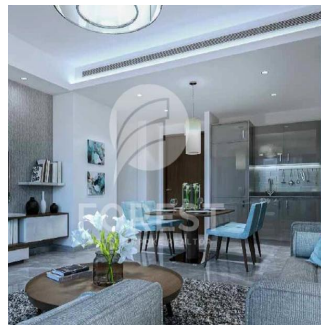

Ático

New Luxury 1 Bedroom Apartment In Sobha Creek Vista

Australia, Nueva Gales del Sur, Dawes Point, , , ,

PRECIO DE VENTA

USD 820000.00

- 493 qft
- 0 habitaciones
- 1 dormitorios
- 1 baños
- 1 suelos
- 1 qft superficie terrestre
- 1 plazas de coche

Tetiana Tsybal
For Est Real Estate
Dubai, United Arab Emirates - Hora Local

+971 55-909-1717

Amazing View.

Disponble En: 01.01.1970

Piso: 4   Suelos: 4   Ano De Construccin: 2017   Plazas Para Coches: 4   Tipo Oficina