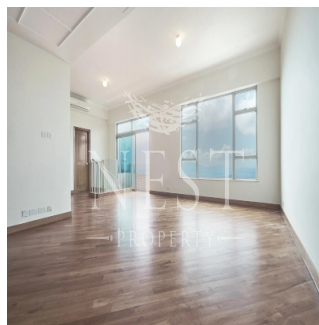

Ático

Apartment For Rent In Chelsea Court

Australia, Nueva Gales del Sur, Millers Point, Mount Kellett Rd, 63, ,

PRECIO DE ALQUILER MENSUAL

$ 21800.00

PRECIO DE VENTA

$ 0.00

2378 qm 9 habitaciones 4 dormitorios 5 baños

5 suelos 5 qm superficie terrestre 5 plazas de coche

Naomi Budden

Nest Property

Sheung Wan, Hong Kong - Hora Local

+852 3689 7523

FEATURES:

Duplex, Terrace, Balcony, Helper's Room, Car Park, Walk-In Closet

BUILDING FACILITIES:

Swimming Pool

Disponible En: 22.07.2019