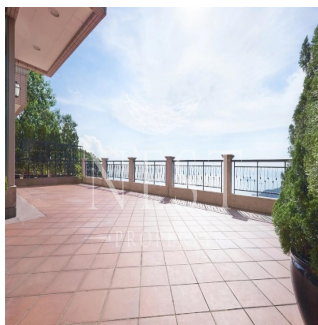

Ático

Apartment For Rent In Chelsea Court

Australia, Nueva Gales del Sur, Millers Point, Mount Kellett Rd, 63, ,

PRECIO DE ALQUILER MENSUAL

$ 21800.00

PRECIO DE VENTA

$ 0.00

2378 qm 9 habitaciones 4 dormitorios 5 baños

5 suelos 5 qm superficie terrestre 5 plazas de coche

Naomi Budden

Nest Property

Sheung Wan, Hong Kong - Hora Local

+852 3689 7523

FEATURES:

Duplex, Terrace, Balcony, Helper's Room, Car Park, Walk-In Closet

BUILDING FACILITIES:

Swimming Pool

Disponible En: 22.07.2019