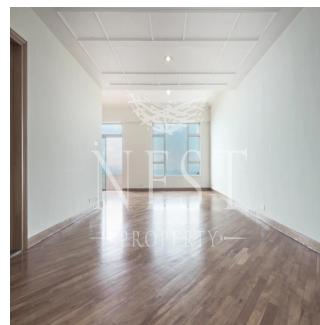

Ático

Apartment For Rent In Chelsea Court

Australia, Nueva Gales del Sur, Millers Point, Mount Kellett Rd, 63, ,

PRECIO DE ALQUILER MENSUAL

$ 21800.00

PRECIO DE VENTA

$ 0.00

2378 qm 9 habitaciones 4 dormitorios 5 baños

5 suelos 5 qm superficie terrestre 5 plazas de coche

Naomi Budden

Nest Property

Sheung Wan, Hong Kong - Hora Local

+852 3689 7523

FEATURES:

Duplex, Terrace, Balcony, Helper's Room, Car Park, Walk-In Closet

BUILDING FACILITIES:

Swimming Pool

Disponible En: 22.07.2019