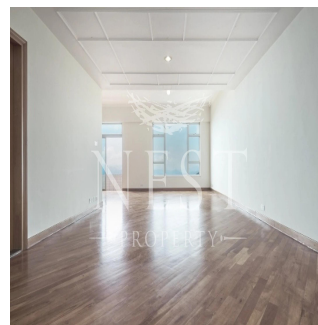

Ático

Apartment For Rent In Chelsea Court

Australia, Nueva Gales del Sur, Millers Point, Mount Kellett Rd, 63, ,

PRECIO DE ALQUILER MENSUAL

USD 21800.00

PRECIO DE VENTA

USD 0.00

2378 qm 9 habitaciones 4 dormitorios 5 baños

5 suelos 5 qm superficie terrestre 5 plazas de coche

Naomi Budden

Nest Property

Sheung Wan, Hong Kong - Hora Local

+852 3689 7523

FEATURES:

Duplex, Terrace, Balcony, Helper's Room, Car Park, Walk-In Closet

BUILDING FACILITIES:

Swimming Pool

Disponible En: 22.07.2019