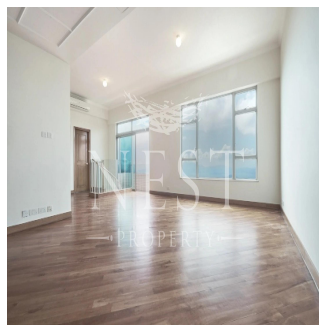

Ático

Apartment For Rent In Chelsea Court

Australia, Nueva Gales del Sur, Millers Point, Mount Kellett Rd, 63, ,

PRECIO DE ALQUILER MENSUAL

USD 21800.00

PRECIO DE VENTA

USD 0.00

2378 qm 9 habitaciones 4 dormitorios 5 baños

5 suelos 5 qm superficie terrestre 5 plazas de coche

Naomi Budden

Nest Property

Sheung Wan, Hong Kong - Hora Local

+852 3689 7523

FEATURES:

Duplex, Terrace, Balcony, Helper's Room, Car Park, Walk-In Closet

BUILDING FACILITIES:

Swimming Pool

Disponible En: 22.07.2019