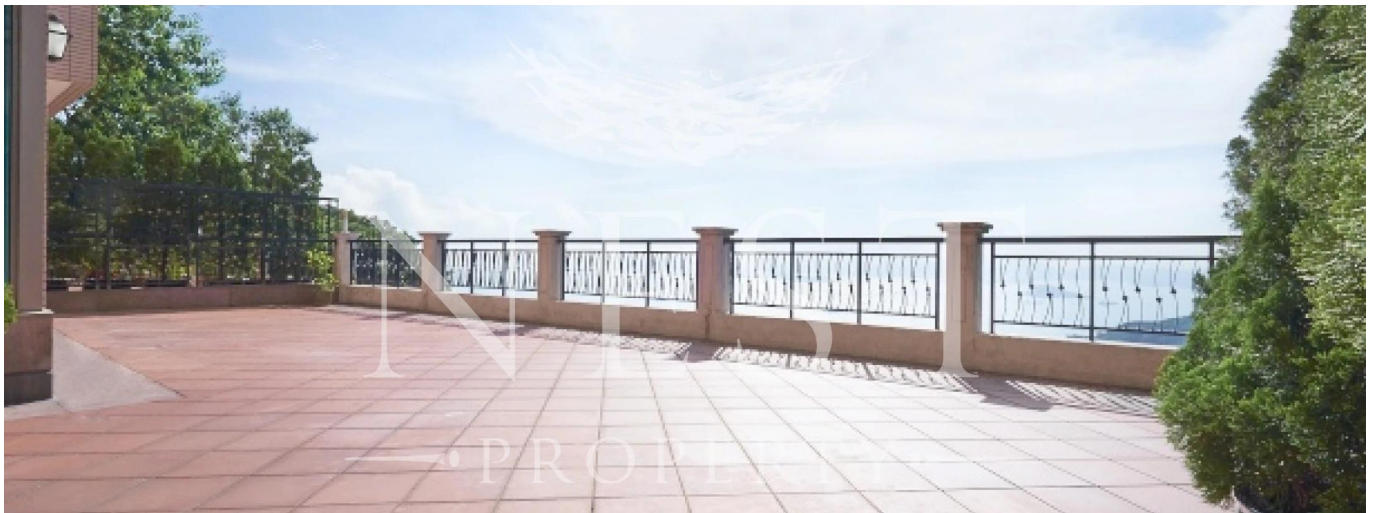

Ático

Apartment For Rent In Chelsea Court

Australia, Nueva Gales del Sur, Millers Point, Mount Kellett Rd, 63, ,

PRECIO DE ALQUILER MENSUAL

$ 21800.00

PRECIO DE VENTA

$ 0.00

2378 qm 9 habitaciones 4 dormitorios 5 baños

5 suelos 5 qm superficie terrestre 5 plazas de coche

Naomi Budden

Nest Property

Sheung Wan, Hong Kong - Hora Local

+852 3689 7523

FEATURES:

Duplex, Terrace, Balcony, Helper's Room, Car Park, Walk-In Closet

BUILDING FACILITIES:

Swimming Pool

Disponible En: 22.07.2019