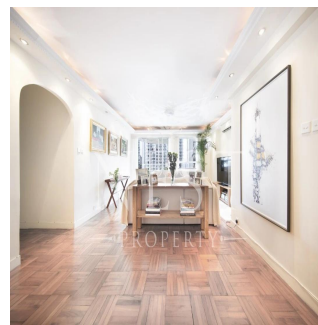

Ático

Apartment For Rent In Pearl Gardens

Australia, Nueva Gales del Sur, Sydney, Conduit Rd, 7, ,

PRECIO DE ALQUILER MENSUAL

$ 9900.00

PRECIO DE VENTA

$ 0.00

2100 qm 6 habitaciones 4 dormitorios 2 baños

2 suelos 2 qm superficie terrestre 2 plazas de coche

Naomi Budden

Nest Property

Sheung Wan, Hong Kong - Hora Local

+852 3689 7523

FEATURES:

Balcony, Helper's Room, Car Park

BUILDING FACILITIES:

Shuttle Bus

Disponible En: 22.07.2019