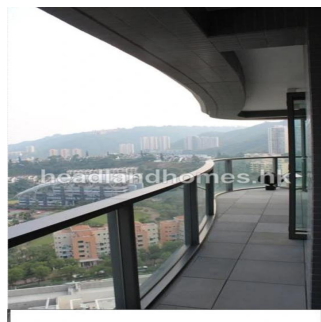

Ático

Highrise Sea View Apartment For Sale In Amalfi One

Australia, Nueva Gales del Sur, Strathfield, , , ,

PRECIO DE VENTA

USD 5200000.00

- 2310 qm
- 6 habitaciones
- 4 dormitorios
- 2 baños
- 2 suelos
- 2 qm superficie terrestre
- 2 plazas de coche

Charles King
 Headland Homes Hong Kong
 Lantau, Hong Kong - Hora Local

+852 6140 7971

Disponible En: 22.07.2019

Piso: 4 Suelos: 4 Año De Construcción: 2017 Plazas Para Coches: 4 Tipo Oficina: A?o De Construcci?n: 2017