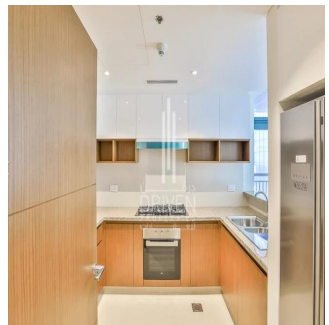

Ático

1 Bedroom Apartment For Sale In Dubai Creek Residence Tower 1 South Dubai Creek Harbour

????????, ????, ???? , , ,

PRECIO DE VENTA

$ 1320000.00

- 807 qft
- 0 habitaciones
- 1 dormitorios
- 2 baños
- 2 suelos
- 2 qft superficie terrestre
- 2 plazas de coche

Chris Pearson
Re/Max Address - Berea
Berea, South Africa - Hora Local

27 31 313 1310

1 bedroom apartment located in Dubai Creek Residence, South Tower 1, Dubai Creek Harbour. Ready to move in. Spacious, bright and elegant interiors.

Disponibile En: 01.01.1970

Piso: 4   Suelos: 4   Año De Construcción: 2017   Plazas Para Coches: 4   Año De Construcción: 2017   Tipo Oficina