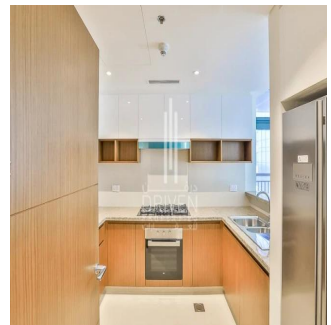

Ático

1 Bedroom Apartment For Sale In Dubai Creek Residence Tower 1 South Dubai Creek Harbour

????????, ???? , ???? , , , ,

PRECIO DE VENTA

USD 1320000.00

- 807 qft
- 0 habitaciones
- 1 dormitorios
- 2 baños
- 2 suelos
- 2 qft superficie terrestre
- 2 plazas de coche

Chris Pearson
Re/Max Address - Berea
Berea, South Africa - Hora Local

27 31 313 1310

1 bedroom apartment located in Dubai Creek Residence, South Tower 1, Dubai Creek Harbour. Ready to move in. Spacious, bright and elegant interiors.

Disponibile En: 01.01.1970

Piso: 4   Suelos: 4   Ano De Construcción: 2017   Plazas Para Coches: 4   Año De Construcción: 2017   Tipo Oficina