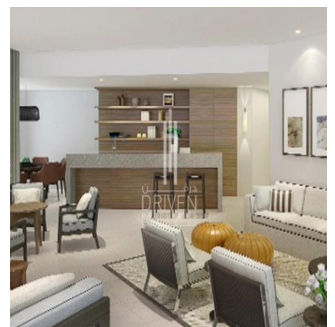

Ático

2 Bedroom Study Vida Residences Downtown Burj View

, , ,

PRECIO DE VENTA

\$ 3100000.00

- 1378 qft
- 0 habitaciones
- 2 dormitorios
- 3 baños
- 3 suelos
- 3 qft superficie terrestre
- 3 plazas de coche

Chris Pearson
 Re/Max Address - Berea
 Berea, South Africa - Hora Local

27 31 313 1310

- Luxury serviced Apartment - High Floor - Unit Type: Corner Middle - View: Burj Khalifa and Boulevard - Kitchen: Semi Open & Fully Fitted

Disponible En: 01.01.1970

Piso: 4 Suelos: 4 Ano De Construcción: 2017 Plazas Para Coches: 4 Año De Construcción: 2017 Tipo Oficina

Luxury serviced apartment development by the Vida Hotels & Resorts.

Servicios