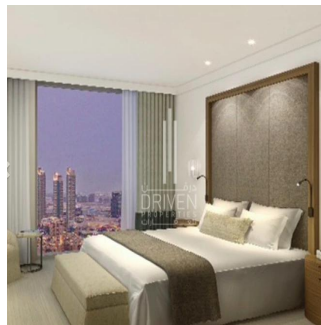

# 2 Bedroom Study Vida Residences Downtown Burj View

'''

PRECIO DE VENTA

**USD 3100000.00**

- 1378 qft
- 0 habitaciones
- 2 dormitorios
- 3 baños
- 3 suelos
- 3 qft superficie terrestre
- 3 plazas de coche

**Chris Pearson**  
 Re/Max Address - Berea  
 Berea, South Africa - Hora Local

27 31 313 1310

- Luxury serviced Apartment - High Floor - Unit Type: Corner Middle - View: Burj Khalifa and Boulevard - Kitchen: Semi Open & Fully Fitted