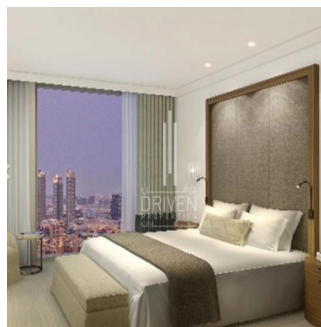

Ático

2 Bedroom Study Vida Residences Downtown Burj View

, , ,

PRECIO DE VENTA

\$ 3100000.00

- 1378 qft
- 0 habitaciones
- 2 dormitorios
- 3 baños
- 3 suelos
- 3 qft superficie terrestre
- 3 plazas de coche

Chris Pearson
 Re/Max Address - Berea
 Berea, South Africa - Hora Local

27 31 313 1310

- Luxury serviced Apartment - High Floor - Unit Type: Corner Middle - View: Burj Khalifa and Boulevard - Kitchen: Semi Open & Fully Fitted

Disponible En: 01.01.1970

Piso: 4 Suelos: 4 Ano De Construcción: 2017 Plazas Para Coches: 4 Año De Construcción: 2017 Tipo Oficina

Luxury serviced apartment development by the Vida Hotels & Resorts.

Servicios