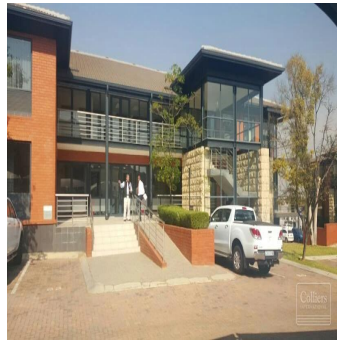

Ático

Prime Office Space In Woodmead

Emiratos Arabes Unidos, Dubai, Dubai, , , ,

- 500 qm
- 0 habitaciones
- 0 dormitorios
- 0 baños
- 0 suelos
- 0 qm superficie terrestre
- 0 plazas de coche

Leon Schutz
 Real Estate Services Garden Route
 Oubaa Golf Estate, South Africa - Hora Local

[27 792130099](tel:27792130099)

Disponible En: 05.07.2019

Piso: 4 Suelos: 4 Año De Construcción: 2017 Plazas Para Coches: 4 Año De Construcción: 2017 Tipo Oficina