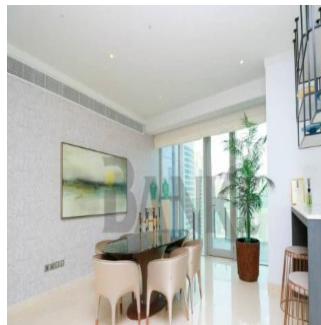

Ático

Spectacular 2 Br Apartment With High End Finishes Jumeirah Lake Towers

Sudáfrica, Gauteng, Midrand, , , ,

PRECIO DE VENTA

\$ 2245108.00

- 🏠 1460 qft
- 🛏️ 0 habitaciones
- 🛏️ 2 dormitorios
- 🚿 3 baños
- 🏠 3 suelos
- 📏 3 qft superficie terrestre
- 🚗 3 plazas de coche

New Agent Happy
New User To Company Test
, United States - Hora Local

 **54 23534346**

Full Panoramic Views of the Marina, Emirates Golf Course and Emirates Hills. .

Disponible En: 01.01.1970

Piso: 4 Suelos: 4 Año De Construcción: 2017 Plazas Para Coches: 4 Tipo Oficina