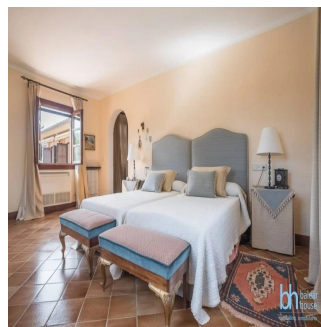

Ático

Idyllic Paradise For The Entire Family On 23.000M2

, , 07140,

PRECIO DE VENTA

$ 2650000.00

- 1180 qm
- 7 habitaciones
- 6 dormitorios
- 5 baños
- 5 suelos
- 5 qm superficie terrestre
- 5 plazas de coche

**Ilka Stoimenova
Nestorova**
Balearhouse
Palma, Spain - Hora Local

+34 971129292

Disponible En: 16.04.2019

Piso: 4   Suelos: 4   Año De Construcción: 2017   Plazas Para Coches: 4   Año De Construcción: 2017   Tipo Oficina