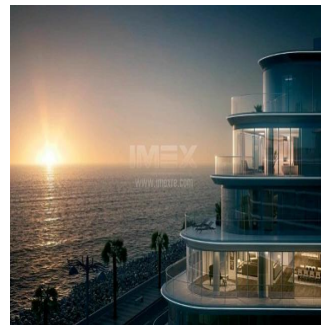

Ático

High-Quality Fully-Serviced 5 Bedroom Apartment Alef Residences Palm Jumeirah

Emiratos Arabes Unidos, Dubai, Dubai, , , ,

PRECIO DE VENTA

$ 5444000.00

- 725 qm
- habitaciones
- 5 dormitorios
- 5 baños
- 5 suelos
- 5 qm superficie terrestre
- 5 plazas de coche

Pgs Realty
Pgs Realty
Panamá, Panama - Hora Local

+507 391-8878

Disponible En: 01.01.1970

Piso: 4   Suelos: 4   Año De Construcción: 2017   Plazas Para Coches: 4   Año De Construcción: 2017   Tipo Oficina