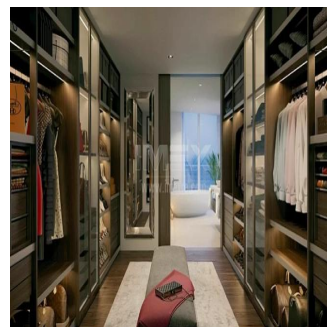

Ático

High-Quality Fully-Serviced 5 Bedroom Apartment Alef Residences Palm Jumeirah

Emiratos Arabes Unidos, Dubai, Dubai, , , ,

PRECIO DE VENTA

USD 5444000.00

- 725 qm
- habitaciones
- 5 dormitorios
- 5 baños
- 5 suelos
- 5 qm superficie terrestre
- 5 plazas de coche

Pgs Realty
Pgs Realty
Panamá, Panama - Hora Local

+507 391-8878

Disponible En: 01.01.1970

Piso: 4   Suelos: 4   Año De Construcción: 2017   Plazas Para Coches: 4   Año De Construcción: 2017   Tipo Oficina