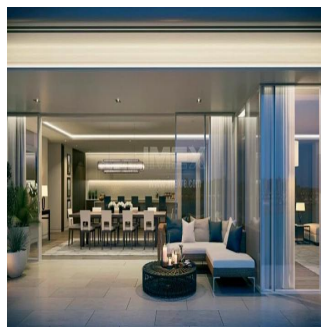

Ático

High-Quality Fully-Serviced 5 Bedroom Apartment Alef Residences Palm Jumeirah

Emiratos Arabes Unidos, Dubai, Dubai, , , ,

PRECIO DE VENTA

USD 5444000.00

- 725 qm
- habitaciones
- 5 dormitorios
- 5 baños
- 5 suelos
- 5 qm superficie terrestre
- 5 plazas de coche

Pgs Realty
Pgs Realty
Panamá, Panama - Hora Local

+507 391-8878

Disponible En: 01.01.1970

Piso: 4   Suelos: 4   Año De Construcción: 2017   Plazas Para Coches: 4   Año De Construcción: 2017   Tipo Oficina