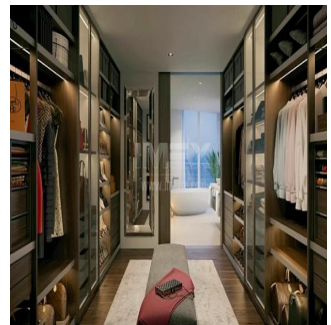

Ático

High-Quality Fully-Serviced 5 Bedroom Apartment Alef Residences Palm Jumeirah

Emiratos Arabes Unidos, Dubai, Dubai, , , ,

PRECIO DE VENTA

$ 5444000.00

- 725 qm
- habitaciones
- 5 dormitorios
- 5 baños
- 5 suelos
- 5 qm superficie terrestre
- 5 plazas de coche

Pgs Realty
Pgs Realty
Panamá, Panama - Hora Local

+507 391-8878

Disponible En: 01.01.1970

Piso: 4   Suelos: 4   Año De Construcción: 2017   Plazas Para Coches: 4   Año De Construcción: 2017   Tipo Oficina