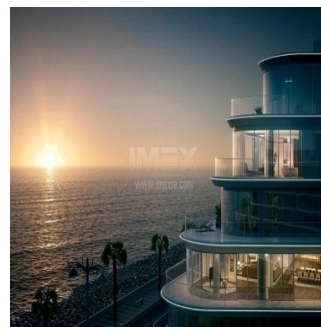

Ático

High-Quality Fully-Serviced 5 Bedroom Apartment Alef Residences Palm Jumeirah

Emiratos Arabes Unidos, Dubai, Dubai, , , ,

PRECIO DE VENTA

USD 5444000.00

- 725 qm
- habitaciones
- 5 dormitorios
- 5 baños
- 5 suelos
- 5 qm superficie terrestre
- 5 plazas de coche

Pgs Realty
Pgs Realty
Panamá, Panama - Hora Local

+507 391-8878

Disponible En: 01.01.1970

Piso: 4   Suelos: 4   Año De Construcción: 2017   Plazas Para Coches: 4   Año De Construcción: 2017   Tipo Oficina