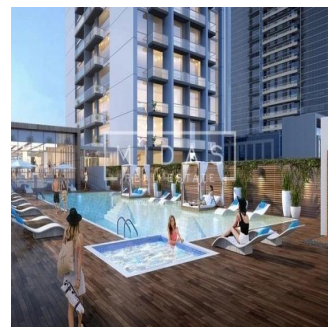

Ático

Exquisite Apartment Furnished With Amazing View

Sudáfrica, Gauteng, Sandton, , , ,

PRECIO DE VENTA

EUR 961000.00

- 🏠 592 qft
- 🛏️ habitaciones
- 🛏️ 1 dormitorios
- 🚿 1 baños
- 🏠 1 suelos
- 📏 1 qft superficie terrestre
- 🚗 1 plazas de coche

Tara Goldberg

Panama Luxury Living

Panamá, Panama - Hora Local

+507 6459-4848

De nieuw gebouwde Studio One is voorbestemd om een stellaire aanvulling te zijn op de skyline van Dubai Marina. Verspreid over 31 verdiepingen, is Studio One ontworpen voor de jonge professionals, de millennials, de eerste keer huiseigenaren en slimme investeerders die op zoek zijn naar een aantrekkelijk rendement. Deze moderne ontwikkeling biedt woningen met studio's, appartementen met één slaapkamer en een select aantal woningen met twee slaapkamers. De zorgvuldig geplande woningen zijn voorzien van ramen over de volle lengte en een zeer efficiënte indeling. Twee niveaus van een speciale ondergrondse parkeergarage, een adembenemend zwembad en een gunstig gelegen winkelcentrum op de begane grond zijn enkele van de voorzieningen waarvan de bewoners zullen genieten.