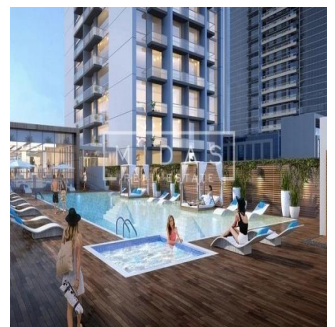

Ático

Exquisite Apartment Furnished With Amazing View

Sudáfrica, Gauteng, Sandton, , , ,

PRECIO DE VENTA

? 961000.00

- 592 qft
- habitaciones
- 1 dormitorios
- 1 baños
- 1 suelos
- 1 qft superficie terrestre
- 1 plazas de coche

Tara Goldberg

Panama Luxury Living

Panamá, Panama - Hora Local

+507 6459-4848

De nieuw gebouwde Studio One is voorbestemd om een stellaire aanvulling te zijn op de skyline van Dubai Marina. Verspreid over 31 verdiepingen, is Studio One ontworpen voor de jonge professionals, de millennials, de eerste keer huiseigenaren en slimme investeerders die op zoek zijn naar een aantrekkelijk rendement. Deze moderne ontwikkeling biedt woningen met studio's, appartementen met één slaapkamer en een select aantal woningen met twee slaapkamers. De zorgvuldig geplande woningen zijn voorzien van ramen over de volle lengte en een zeer efficiënte indeling. Twee niveaus van een speciale ondergrondse parkeergarage, een adembenemend zwembad en een gunstig gelegen winkelcentrum op de begane grond zijn enkele van de voorzieningen waarvan de bewoners zullen genieten.