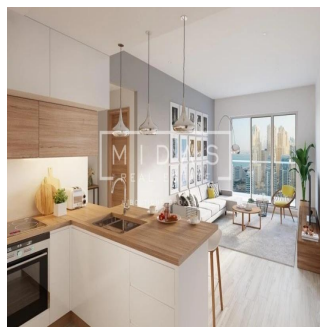

Ático

Exquisite Apartment Furnished With Amazing View

Sudáfrica, Gauteng, Sandton, , , ,

PRECIO DE VENTA

? 961000.00

- 592 qft
- habitaciones
- 1 dormitorios
- 1 baños
- 1 suelos
- 1 qft superficie terrestre
- 1 plazas de coche

Tara Goldberg

Panama Luxury Living

Panamá, Panama - Hora Local

+507 6459-4848

De nieuw gebouwde Studio One is voorbestemd om een stellaire aanvulling te zijn op de skyline van Dubai Marina. Verspreid over 31 verdiepingen, is Studio One ontworpen voor de jonge professionals, de millennials, de eerste keer huiseigenaren en slimme investeerders die op zoek zijn naar een aantrekkelijk rendement. Deze moderne ontwikkeling biedt woningen met studio's, appartementen met één slaapkamer en een select aantal woningen met twee slaapkamers. De zorgvuldig geplande woningen zijn voorzien van ramen over de volle lengte en een zeer efficiënte indeling. Twee niveaus van een speciale ondergrondse parkeergarage, een adembenemend zwembad en een gunstig gelegen winkelcentrum op de begane grond zijn enkele van de voorzieningen waarvan de bewoners zullen genieten.