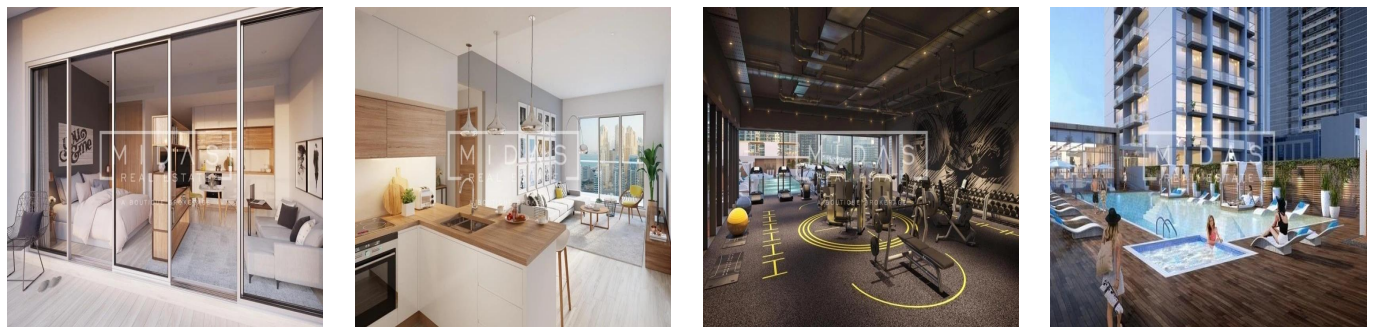

Ático

Exquisite Apartment Furnished With Amazing View

Sudáfrica, Gauteng, Sandton, , , ,

PRECIO DE VENTA

EUR 961000.00

- 592 qft
- habitaciones
- 1 dormitorios
- 1 baños
- 1 suelos
- 1 qft superficie terrestre
- 1 plazas de coche

Tara Goldberg
Panama Luxury Living
Panamá, Panama - Hora Local

+507 6459-4848

De nieuw gebouwde Studio One is voorbestemd om een stellaire aanvulling te zijn op de skyline van Dubai Marina. Verspreid over 31 verdiepingen, is Studio One ontworpen voor de jonge professionals, de millennials, de eerste keer huiseigenaren en slimme investeerders die op zoek zijn naar een aantrekkelijk rendement. Deze moderne ontwikkeling biedt woningen met studio's, appartementen met één slaapkamer en een select aantal woningen met twee slaapkamers. De zorgvuldig geplande woningen zijn voorzien van ramen over de volle lengte en een zeer efficiënte indeling. Twee niveaus van een speciale ondergrondse parkeergarage, een adembenemend zwembad en een gunstig gelegen winkelcentrum op de begane grond zijn enkele van de voorzieningen waarvan de bewoners zullen genieten.