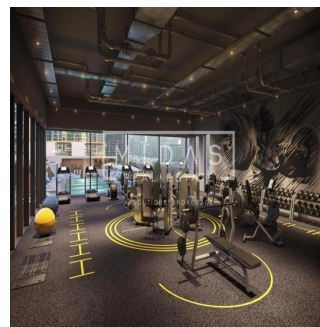

Tara Goldberg

Panama Luxury Living

Panamá, Panama - Hora Local

+507 6459-4848

De nieuw gebouwde Studio One is voorbestemd om een stellaire aanvulling te zijn op de skyline van Dubai Marina. Verspreid over 31 verdiepingen, is Studio One ontworpen voor de jonge professionals, de millennials, de eerste keer huiseigenaren en slimme investeerders die op zoek zijn naar een aantrekkelijk rendement. Deze moderne ontwikkeling biedt woningen met studio's, appartementen met één slaapkamer en een select aantal woningen met twee slaapkamers. De zorgvuldig geplande woningen zijn voorzien van ramen over de volle lengte en een zeer efficiënte indeling. Twee niveaus van een speciale ondergrondse parkeergarage, een adembenemend zwembad en een gunstig gelegen winkelcentrum op de begane grond zijn enkele van de voorzieningen waarvan de bewoners zullen genieten.