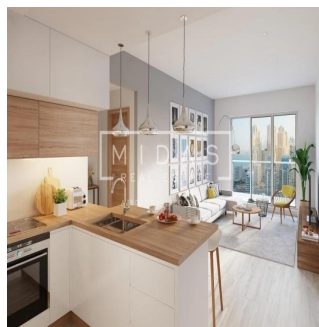

Ático

Exquisite Apartment Furnished With Amazing View

Sudáfrica, Gauteng, Sandton, , , ,

PRECIO DE VENTA

EUR 961000.00

- 🏠 592 qft
- 🛏️ habitaciones
- 🛏️ 1 dormitorios
- 🚿 1 baños
- 🏠 1 suelos
- 📏 1 qft superficie terrestre
- 🚗 1 plazas de coche

Tara Goldberg

Panama Luxury Living

Panamá, Panama - Hora Local

+507 6459-4848

De nieuw gebouwde Studio One is voorbestemd om een stellaire aanvulling te zijn op de skyline van Dubai Marina. Verspreid over 31 verdiepingen, is Studio One ontworpen voor de jonge professionals, de millennials, de eerste keer huiseigenaren en slimme investeerders die op zoek zijn naar een aantrekkelijk rendement. Deze moderne ontwikkeling biedt woningen met studio's, appartementen met één slaapkamer en een select aantal woningen met twee slaapkamers. De zorgvuldig geplande woningen zijn voorzien van ramen over de volle lengte en een zeer efficiënte indeling. Twee niveaus van een speciale ondergrondse parkeergarage, een adembenemend zwembad en een gunstig gelegen winkelcentrum op de begane grond zijn enkele van de voorzieningen waarvan de bewoners zullen genieten.