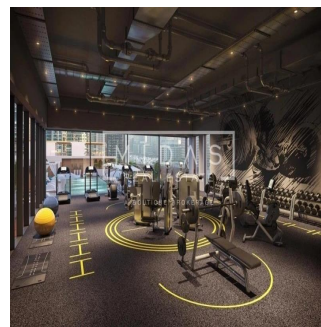

Tara Goldberg

Panama Luxury Living

Panamá, Panama - Hora Local

+507 6459-4848

De nieuw gebouwde Studio One is voorbestemd om een stellaire aanvulling te zijn op de skyline van Dubai Marina. Verspreid over 31 verdiepingen, is Studio One ontworpen voor de jonge professionals, de millennials, de eerste keer huiseigenaren en slimme investeerders die op zoek zijn naar een aantrekkelijk rendement. Deze moderne ontwikkeling biedt woningen met studio's, appartementen met één slaapkamer en een select aantal woningen met twee slaapkamers. De zorgvuldig geplande woningen zijn voorzien van ramen over de volle lengte en een zeer efficiënte indeling. Twee niveaus van een speciale ondergrondse parkeergarage, een adembenemend zwembad en een gunstig gelegen winkelcentrum op de begane grond zijn enkele van de voorzieningen waarvan de bewoners zullen genieten.