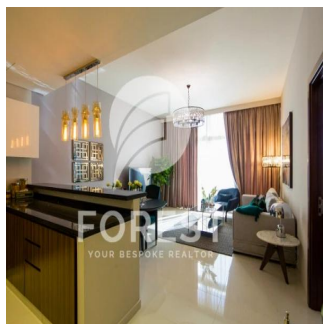

Ático

Breathtaking Huge 1 Bedroom Apartment Dezire Residences

Panama, Panama, Panama City, , , ,

PRECIO DE VENTA

$ 870000.00

- 🏠 930 qft
- 🛏️ 3 habitaciones
- 🛏️ 1 dormitorios
- 🚿 2 baños
- 🏠 2 suelos
- 📏 2 qft superficie terrestre
- 🚗 2 plazas de coche

Romy Tarboton
Signature Real Estate
Cape Town, South Africa - Hora Local

[+27 (0)76 455 9450](tel:+270764559450)

Amazing big fully furnished Apartment in Dezire Residences. With Balcony.

Disponible En: 01.12.2020

Piso: 4   Suelos: 4   Año De Construcción: 2017   Plazas Para Coches: 4   Año De Construcción: 2017   Tipo Oficina