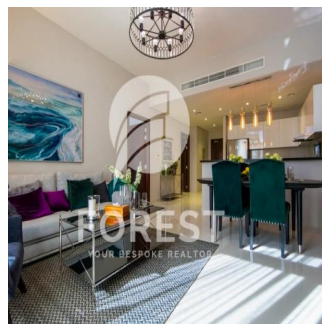

Ático

Breathtaking Huge 1 Bedroom Apartment Dezire Residences

Panama, Panama, Panama City, , , ,

PRECIO DE VENTA

$ 870000.00

- 🏠 930 qft
- 🛏️ 3 habitaciones
- 🛏️ 1 dormitorios
- 🚿 2 baños
- 🏠 2 suelos
- 📏 2 qft superficie terrestre
- 🚗 2 plazas de coche

Romy Tarboton
Signature Real Estate
Cape Town, South Africa - Hora Local

[+27 (0)76 455 9450](tel:+270764559450)

Amazing big fully furnished Apartment in Dezire Residences. With Balcony.

Disponible En: 01.12.2020

Piso: 4   Suelos: 4   Año De Construcción: 2017   Plazas Para Coches: 4   Año De Construcción: 2017   Tipo Oficina