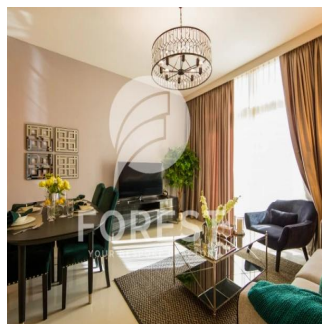

Ático

Breathtaking Huge 1 Bedroom Apartment Dezire Residences

Panama, Panama, Panama City, , , ,

PRECIO DE VENTA

$ 870000.00

- 🏠 930 qft
- 🛏️ 3 habitaciones
- 🛏️ 1 dormitorios
- 🚿 2 baños
- 🏠 2 suelos
- 📏 2 qft superficie terrestre
- 🚗 2 plazas de coche

Romy Tarboton
Signature Real Estate
Cape Town, South Africa - Hora Local

[+27 (0)76 455 9450](tel:+270764559450)

Amazing big fully furnished Apartment in Dezire Residences. With Balcony.

Disponible En: 01.12.2020

Piso: 4   Suelos: 4   Año De Construcción: 2017   Plazas Para Coches: 4   Año De Construcción: 2017   Tipo Oficina