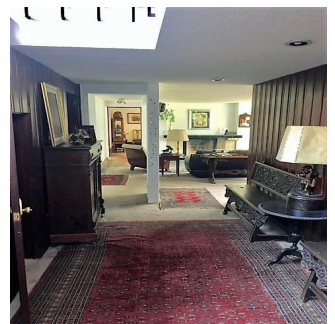

Ático

Casa Para Remodelar En La Mejor Zona De Lomas De Chapultepec

Panama, Panama, Panamá, , , 11000,

PRECIO DE VENTA

\$ 2500000.00

- 760 qm
- 10 habitaciones
- 4 dormitorios
- 6 baños
- 6 suelos
- 6 qm superficie terrestre
- 6 plazas de coche

Pilar Cattori
 Inmobiliaria Cattori
 Ciudad de México, Mexico - Hora Local

+52 (55)55502946

Ubicada en la mejor zona de la Colonia, ideal para remodelar! Consta de 4 recámaras, 6 baños, 1 medio baño, desayunador, estudio, sala de tv, sala, comedor, cocina, áreas de servicio, jardín de 250 m2 y 3 estacionamientos.