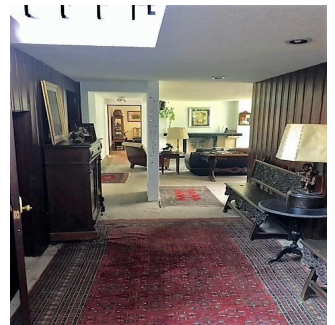

Ático

Casa Para Remodelar En La Mejor Zona De Lomas De Chapultepec

Panama, Panama, Panamá, , , 11000,

PRECIO DE VENTA

USD 2500000.00

- 760 qm
- 10 habitaciones
- 4 dormitorios
- 6 baños
- 6 suelos
- 6 qm superficie terrestre
- 6 plazas de coche

Pilar Cattori
 Inmobiliaria Cattori
 Ciudad de México, Mexico - Hora Local

+52 (55)55502946

Ubicada en la mejor zona de la Colonia, ideal para remodelar! Consta de 4 recámaras, 6 baños, 1 medio baño, desayunador, estudio, sala de tv, sala, comedor, cocina, áreas de servicio, jardín de 250 m2 y 3 estacionamientos.