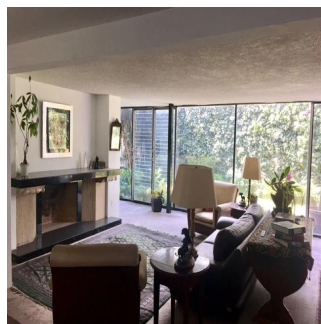

Ático

Casa Para Remodelar En La Mejor Zona De Lomas De Chapultepec

Panama, Panama, Panamá, , , 11000,

PRECIO DE VENTA

\$ 2500000.00

- 760 qm
- 10 habitaciones
- 4 dormitorios
- 6 baños
- 6 suelos
- 6 qm superficie terrestre
- 6 plazas de coche

Pilar Cattori
 Inmobiliaria Cattori
 Ciudad de México, Mexico - Hora Local

+52 (55)55502946

Ubicada en la mejor zona de la Colonia, ideal para remodelar! Consta de 4 recámaras, 6 baños, 1 medio baño, desayunador, estudio, sala de tv, sala, comedor, cocina, áreas de servicio, jardín de 250 m2 y 3 estacionamientos.