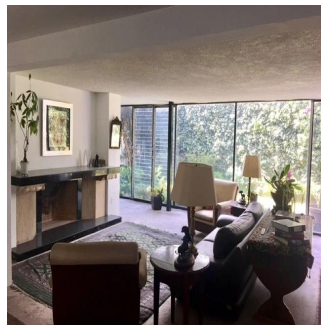

# Casa Para Remodelar En La Mejor Zona De Lomas De Chapultepec

Panama, Panama, Panamá, , , 11000,

PRECIO DE VENTA

**USD 2500000.00**

- 760 qm
- 10 habitaciones
- 4 dormitorios
- 6 baños
- 6 suelos
- 6 qm superficie terrestre
- 6 plazas de coche

**Pilar Cattori**  
 Inmobiliaria Cattori  
 Ciudad de México, Mexico - Hora Local

+52 (55)55502946

Ubicada en la mejor zona de la Colonia, ideal para remodelar! Consta de 4 recámaras, 6 baños, 1 medio baño, desayunador, estudio, sala de tv, sala, comedor, cocina, áreas de servicio, jardín de 250 m2 y 3 estacionamientos.