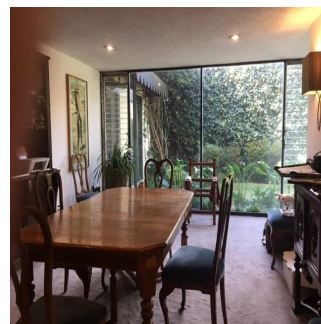

Ático

Casa Para Remodelar En La Mejor Zona De Lomas De Chapultepec

Panama, Panama, Panamá, , , 11000,

PRECIO DE VENTA

\$ 2500000.00

- 760 qm
- 10 habitaciones
- 4 dormitorios
- 6 baños
- 6 suelos
- 6 qm superficie terrestre
- 6 plazas de coche

Pilar Cattori
 Inmobiliaria Cattori
 Ciudad de México, Mexico - Hora Local

+52 (55)55502946

Ubicada en la mejor zona de la Colonia, ideal para remodelar! Consta de 4 recámaras, 6 baños, 1 medio baño, desayunador, estudio, sala de tv, sala, comedor, cocina, áreas de servicio, jardín de 250 m2 y 3 estacionamientos.