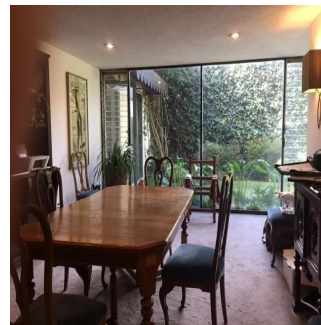

Ático

Casa Para Remodelar En La Mejor Zona De Lomas De Chapultepec

Panama, Panama, Panamá, , , 11000,

PRECIO DE VENTA

USD 2500000.00

- 760 qm
- 10 habitaciones
- 4 dormitorios
- 6 baños
- 6 suelos
- 6 qm superficie terrestre
- 6 plazas de coche

Pilar Cattori
 Inmobiliaria Cattori
 Ciudad de México, Mexico - Hora Local

+52 (55)55502946

Ubicada en la mejor zona de la Colonia, ideal para remodelar! Consta de 4 recámaras, 6 baños, 1 medio baño, desayunador, estudio, sala de tv, sala, comedor, cocina, áreas de servicio, jardín de 250 m2 y 3 estacionamientos.