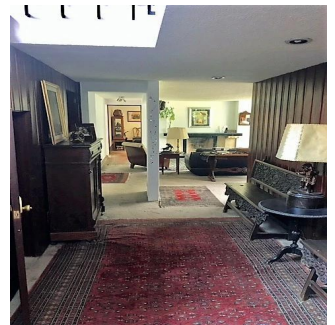

# Casa Para Remodelar En La Mejor Zona De Lomas De Chapultepec

Panama, Panama, Panamá, , , 11000,

PRECIO DE VENTA

**USD 2500000.00**

- 760 qm
- 10 habitaciones
- 4 dormitorios
- 6 baños
- 6 suelos
- 6 qm superficie terrestre
- 6 plazas de coche

**Pilar Cattori**  
 Inmobiliaria Cattori  
 Ciudad de México, Mexico - Hora Local

+52 (55)55502946

Ubicada en la mejor zona de la Colonia, ideal para remodelar! Consta de 4 recámaras, 6 baños, 1 medio baño, desayunador, estudio, sala de tv, sala, comedor, cocina, áreas de servicio, jardín de 250 m2 y 3 estacionamientos.