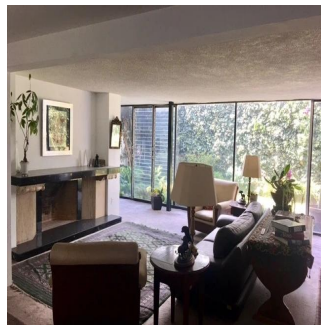

Ático

Casa Para Remodelar En La Mejor Zona De Lomas De Chapultepec

Panama, Panama, Panamá, , , 11000,

PRECIO DE VENTA

USD 2500000.00

- 760 qm
- 10 habitaciones
- 4 dormitorios
- 6 baños
- 6 suelos
- 6 qm superficie terrestre
- 6 plazas de coche

Pilar Cattori
 Inmobiliaria Cattori
 Ciudad de México, Mexico - Hora Local

+52 (55)55502946

Ubicada en la mejor zona de la Colonia, ideal para remodelar! Consta de 4 recámaras, 6 baños, 1 medio baño, desayunador, estudio, sala de tv, sala, comedor, cocina, áreas de servicio, jardín de 250 m2 y 3 estacionamientos.