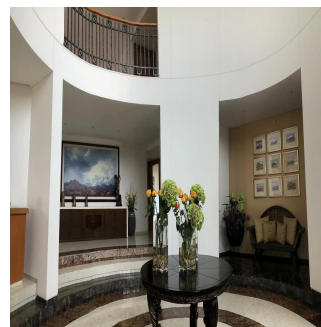

# Venta Preciosa Residencia En Fraccionamiento El Bosque

Panama, Panama, Panama City, , , ,

PRECIO DE VENTA

**\$ 2950000.00**

- 900 qm
- 9 habitaciones
- 4 dormitorios
- 5 baños
- 5 suelos
- 5 qm superficie terrestre
- 5 plazas de coche

**Pilar Cattori**  
 Inmobiliaria Cattori  
 Ciudad de México, Mexico - Hora Local

+52 (55)55502946

Espectacular residencia en el exclusivo fraccionamiento "El Bosque", con excelente proyecto, ¡amplios espacios y acabados de súper lujo! Con calefacción y sistema inteligente de iluminación. Consta de recibidor, sala y comedor con salida a precioso jardín, antecomedor, family con salida a un segundo jardín con terraza, estudio, sala de tv, 4 recámaras, cada una con baño y vestidor, gimnasio con jacuzzi y sauna. Dos cuartos de servicio, cuarto de chóferes con baño, 6 estacionamientos techados y bodega.