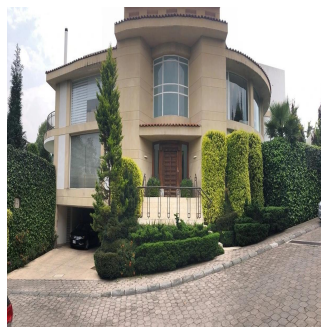

Ático

Venta Preciosa Residencia En Fraccionamiento El Bosque

Panama, Panama, Panama City, , , ,

PRECIO DE VENTA

USD 2950000.00

- 🏠 900 qm
- 🛏️ 9 habitaciones
- 🛏️ 4 dormitorios
- 🚿 5 baños
- 🏠 5 suelos
- 📏 5 qm superficie terrestre
- 🚗 5 plazas de coche

Pilar Cattori
 Inmobiliaria Cattori
 Ciudad de México, Mexico - Hora Local

+52 (55)55502946

Espectacular residencia en el exclusivo fraccionamiento "El Bosque", con excelente proyecto, ¡amplios espacios y acabados de súper lujo! Con calefacción y sistema inteligente de iluminación. Consta de recibidor, sala y comedor con salida a precioso jardín, antecomedor, family con salida a un segundo jardín con terraza, estudio, sala de tv, 4 recámaras, cada una con baño y vestidor, gimnasio con jacuzzi y sauna. Dos cuartos de servicio, cuarto de chóferes con baño, 6 estacionamientos techados y bodega.