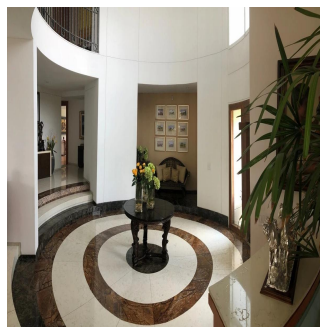

# Venta Preciosa Residencia En Fraccionamiento El Bosque

Panama, Panama, Panama City, , , ,

PRECIO DE VENTA

**USD 2950000.00**

- 🏠 900 qm
- 🛏️ 9 habitaciones
- 🛏️ 4 dormitorios
- 🚿 5 baños
- 🏠 5 suelos
- 📏 5 qm superficie terrestre
- 🚗 5 plazas de coche

**Pilar Cattori**  
 Inmobiliaria Cattori  
 Ciudad de México, Mexico - Hora Local

+52 (55)55502946

Espectacular residencia en el exclusivo fraccionamiento "El Bosque", con excelente proyecto, ¡amplios espacios y acabados de súper lujo! Con calefacción y sistema inteligente de iluminación. Consta de recibidor, sala y comedor con salida a precioso jardín, antecomedor, family con salida a un segundo jardín con terraza, estudio, sala de tv, 4 recámaras, cada una con baño y vestidor, gimnasio con jacuzzi y sauna. Dos cuartos de servicio, cuarto de chóferes con baño, 6 estacionamientos techados y bodega.