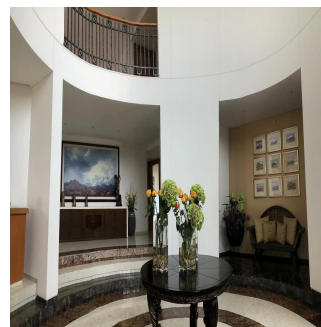

# Venta Preciosa Residencia En Fraccionamiento El Bosque

Panama, Panama, Panama City, , , ,

PRECIO DE VENTA

**USD 2950000.00**

- 🏠 900 qm
- 🛏️ 9 habitaciones
- 🛏️ 4 dormitorios
- 🚿 5 baños
- 🏠 5 suelos
- 📏 5 qm superficie terrestre
- 🚗 5 plazas de coche

**Pilar Cattori**  
 Inmobiliaria Cattori  
 Ciudad de México, Mexico - Hora Local

+52 (55)55502946

Espectacular residencia en el exclusivo fraccionamiento "El Bosque", con excelente proyecto, ¡amplios espacios y acabados de súper lujo! Con calefacción y sistema inteligente de iluminación. Consta de recibidor, sala y comedor con salida a precioso jardín, antecomedor, family con salida a un segundo jardín con terraza, estudio, sala de tv, 4 recámaras, cada una con baño y vestidor, gimnasio con jacuzzi y sauna. Dos cuartos de servicio, cuarto de chóferes con baño, 6 estacionamientos techados y bodega.