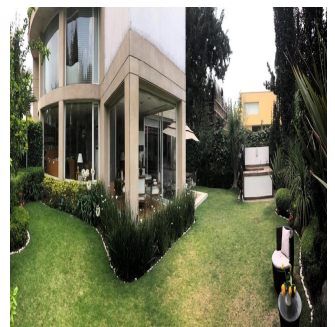

Ático

Venta Preciosa Residencia En Fraccionamiento El Bosque

Panama, Panama, Panama City, , , ,

PRECIO DE VENTA

USD 2950000.00

- 🏠 900 qm
- 🛏️ 9 habitaciones
- 🛏️ 4 dormitorios
- 🚿 5 baños
- 🏠 5 suelos
- 📏 5 qm superficie terrestre
- 🚗 5 plazas de coche

Pilar Cattori
 Inmobiliaria Cattori
 Ciudad de México, Mexico - Hora Local

+52 (55)55502946

Espectacular residencia en el exclusivo fraccionamiento "El Bosque", con excelente proyecto, ¡amplios espacios y acabados de súper lujo! Con calefacción y sistema inteligente de iluminación. Consta de recibidor, sala y comedor con salida a precioso jardín, antecomedor, family con salida a un segundo jardín con terraza, estudio, sala de tv, 4 recámaras, cada una con baño y vestidor, gimnasio con jacuzzi y sauna. Dos cuartos de servicio, cuarto de chóferes con baño, 6 estacionamientos techados y bodega.