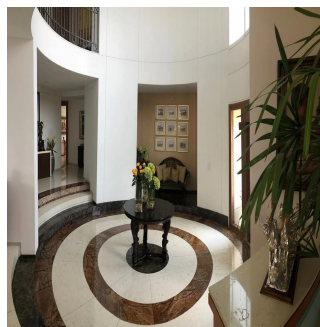

Ático

Venta Preciosa Residencia En Fraccionamiento El Bosque

Panama, Panama, Panama City, , , ,

PRECIO DE VENTA

USD 2950000.00

- 🏠 900 qm
- 🛏️ 9 habitaciones
- 🛏️ 4 dormitorios
- 🚿 5 baños
- 🏠 5 suelos
- 📏 5 qm superficie terrestre
- 🚗 5 plazas de coche

Pilar Cattori
 Inmobiliaria Cattori
 Ciudad de México, Mexico - Hora Local

+52 (55)55502946

Espectacular residencia en el exclusivo fraccionamiento "El Bosque", con excelente proyecto, ¡amplios espacios y acabados de súper lujo! Con calefacción y sistema inteligente de iluminación. Consta de recibidor, sala y comedor con salida a precioso jardín, antecomedor, family con salida a un segundo jardín con terraza, estudio, sala de tv, 4 recámaras, cada una con baño y vestidor, gimnasio con jacuzzi y sauna. Dos cuartos de servicio, cuarto de chóferes con baño, 6 estacionamientos techados y bodega.