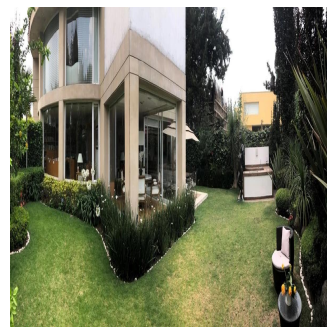

# Venta Preciosa Residencia En Fraccionamiento El Bosque

Panama, Panama, Panama City, , , ,

PRECIO DE VENTA

**\$ 2950000.00**

- 900 qm
- 9 habitaciones
- 4 dormitorios
- 5 baños
- 5 suelos
- 5 qm superficie terrestre
- 5 plazas de coche

**Pilar Cattori**  
 Inmobiliaria Cattori  
 Ciudad de México, Mexico - Hora Local

+52 (55)55502946

Espectacular residencia en el exclusivo fraccionamiento "El Bosque", con excelente proyecto, ¡amplios espacios y acabados de súper lujo! Con calefacción y sistema inteligente de iluminación. Consta de recibidor, sala y comedor con salida a precioso jardín, antecomedor, family con salida a un segundo jardín con terraza, estudio, sala de tv, 4 recámaras, cada una con baño y vestidor, gimnasio con jacuzzi y sauna. Dos cuartos de servicio, cuarto de chóferes con baño, 6 estacionamientos techados y bodega.