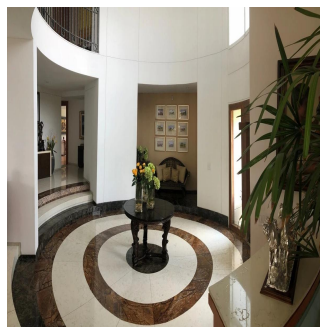

# Venta Preciosa Residencia En Fraccionamiento El Bosque

Panama, Panama, Panama City, , , ,

PRECIO DE VENTA

**\$ 2950000.00**

- 900 qm
- 9 habitaciones
- 4 dormitorios
- 5 baños
- 5 suelos
- 5 qm superficie terrestre
- 5 plazas de coche

**Pilar Cattori**  
 Inmobiliaria Cattori  
 Ciudad de México, Mexico - Hora Local

+52 (55)55502946

Espectacular residencia en el exclusivo fraccionamiento "El Bosque", con excelente proyecto, ¡amplios espacios y acabados de súper lujo! Con calefacción y sistema inteligente de iluminación. Consta de recibidor, sala y comedor con salida a precioso jardín, antecomedor, family con salida a un segundo jardín con terraza, estudio, sala de tv, 4 recámaras, cada una con baño y vestidor, gimnasio con jacuzzi y sauna. Dos cuartos de servicio, cuarto de chóferes con baño, 6 estacionamientos techados y bodega.