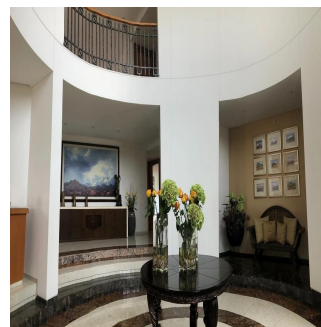

Ático

Venta Preciosa Residencia En Fraccionamiento El Bosque

Panama, Panama, Panama City, , , ,

PRECIO DE VENTA

USD 2950000.00

- 🏠 900 qm
- 🛏️ 9 habitaciones
- 🛏️ 4 dormitorios
- 🚿 5 baños
- 🏠 5 suelos
- 📏 5 qm superficie terrestre
- 🚗 5 plazas de coche

Pilar Cattori
 Inmobiliaria Cattori
 Ciudad de México, Mexico - Hora Local

+52 (55)55502946

Espectacular residencia en el exclusivo fraccionamiento "El Bosque", con excelente proyecto, ¡amplios espacios y acabados de súper lujo! Con calefacción y sistema inteligente de iluminación. Consta de recibidor, sala y comedor con salida a precioso jardín, antecomedor, family con salida a un segundo jardín con terraza, estudio, sala de tv, 4 recámaras, cada una con baño y vestidor, gimnasio con jacuzzi y sauna. Dos cuartos de servicio, cuarto de chóferes con baño, 6 estacionamientos techados y bodega.