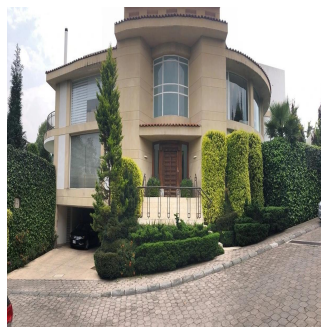

# Venta Preciosa Residencia En Fraccionamiento El Bosque

Panama, Panama, Panama City, , , ,

PRECIO DE VENTA

**USD 2950000.00**

- 🏠 900 qm
- 🛏️ 9 habitaciones
- 🛏️ 4 dormitorios
- 🚿 5 baños
- 🏠 5 suelos
- 📏 5 qm superficie terrestre
- 🚗 5 plazas de coche

**Pilar Cattori**  
 Inmobiliaria Cattori  
 Ciudad de México, Mexico - Hora Local

+52 (55)55502946

Espectacular residencia en el exclusivo fraccionamiento "El Bosque", con excelente proyecto, ¡amplios espacios y acabados de súper lujo! Con calefacción y sistema inteligente de iluminación. Consta de recibidor, sala y comedor con salida a precioso jardín, antecomedor, family con salida a un segundo jardín con terraza, estudio, sala de tv, 4 recámaras, cada una con baño y vestidor, gimnasio con jacuzzi y sauna. Dos cuartos de servicio, cuarto de chóferes con baño, 6 estacionamientos techados y bodega.