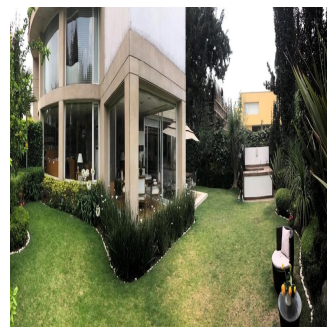

# Venta Preciosa Residencia En Fraccionamiento El Bosque

Panama, Panama, Panama City, , , ,

PRECIO DE VENTA

**USD 2950000.00**

- 🏠 900 qm
- 🛏️ 9 habitaciones
- 🛏️ 4 dormitorios
- 🚿 5 baños
- 🏠 5 suelos
- 📏 5 qm superficie terrestre
- 🚗 5 plazas de coche

**Pilar Cattori**  
 Inmobiliaria Cattori  
 Ciudad de México, Mexico - Hora Local

+52 (55)55502946

Espectacular residencia en el exclusivo fraccionamiento "El Bosque", con excelente proyecto, ¡amplios espacios y acabados de súper lujo! Con calefacción y sistema inteligente de iluminación. Consta de recibidor, sala y comedor con salida a precioso jardín, antecomedor, family con salida a un segundo jardín con terraza, estudio, sala de tv, 4 recámaras, cada una con baño y vestidor, gimnasio con jacuzzi y sauna. Dos cuartos de servicio, cuarto de chóferes con baño, 6 estacionamientos techados y bodega.