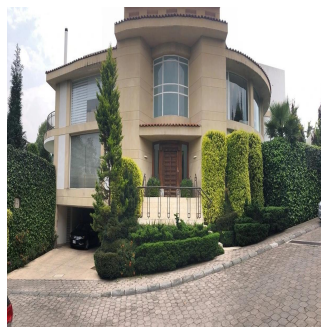

# Venta Preciosa Residencia En Fraccionamiento El Bosque

Panama, Panama, Panama City, , , ,

PRECIO DE VENTA

**\$ 2950000.00**

- 900 qm
- 9 habitaciones
- 4 dormitorios
- 5 baños
- 5 suelos
- 5 qm superficie terrestre
- 5 plazas de coche

**Pilar Cattori**  
 Inmobiliaria Cattori  
 Ciudad de México, Mexico - Hora Local

+52 (55)55502946

Espectacular residencia en el exclusivo fraccionamiento "El Bosque", con excelente proyecto, ¡amplios espacios y acabados de súper lujo! Con calefacción y sistema inteligente de iluminación. Consta de recibidor, sala y comedor con salida a precioso jardín, antecomedor, family con salida a un segundo jardín con terraza, estudio, sala de tv, 4 recámaras, cada una con baño y vestidor, gimnasio con jacuzzi y sauna. Dos cuartos de servicio, cuarto de chóferes con baño, 6 estacionamientos techados y bodega.