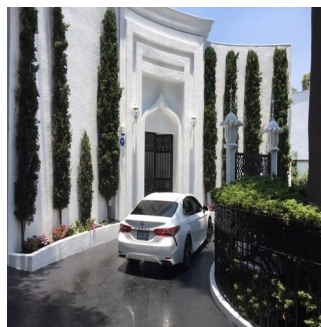

# Venta Espectacular Residencia En El Fraccionamiento El Bosque

Panama, Panamá, Panamá, , , ,

PRECIO DE VENTA

**USD 3000000.00**

- 873 qm
- 8 habitaciones
- 4 dormitorios
- 4 baños
- 4 suelos
- 4 qm superficie terrestre
- 4 plazas de coche

**Pilar Cattori**  
 Inmobiliaria Cattori  
 Ciudad de México, Mexico - Hora Local

+52 (55)55502946

Espectacular residencia en uno de los fraccionamientos más exclusivos del sur de la Ciudad con estricta vigilancia y magníficos servicios. La casa tiene un proyecto muy funcional y majestuoso, con dobles alturas, amplios ventanales, techos con alabastro y candiles austriacos. En planta baja consta de recibidor, estudio, sala principal a doble altura con amplios ventanales y precioso candil, amplio comedor por separado, desayunador, cocina equipada, family, medio baño, sala informal con grandes ventanales y doble altura y salón de juegos con bar. En planta alta, master suite con sala, baño y amplio vestidor y 3 recámaras adicionales con baño cada una. En el exterior, tiene jardín y terraza con asador y 8 lugares de estacionamiento. Se entrega con muebles empotrados, candiles y con algunos muebles.