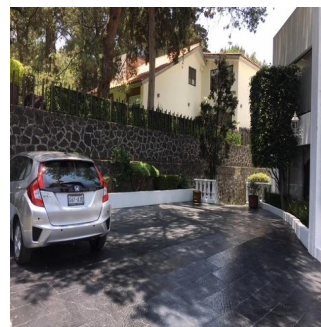

# Venta Espectacular Residencia En El Fraccionamiento El Bosque

Panama, Panamá, Panamá, , , ,

PRECIO DE VENTA

**\$ 3000000.00**

- 873 qm
- 8 habitaciones
- 4 dormitorios
- 4 baños
- 4 suelos
- 4 qm superficie terrestre
- 4 plazas de coche

**Pilar Cattori**  
 Inmobiliaria Cattori  
 Ciudad de México, Mexico - Hora Local

+52 (55)55502946

Espectacular residencia en uno de los fraccionamientos más exclusivos del sur de la Ciudad con estricta vigilancia y magníficos servicios. La casa tiene un proyecto muy funcional y majestuoso, con dobles alturas, amplios ventanales, techos con alabastro y candiles austriacos. En planta baja consta de recibidor, estudio, sala principal a doble altura con amplios ventanales y precioso candil, amplio comedor por separado, desayunador, cocina equipada, family, medio baño, sala informal con grandes ventanales y doble altura y salón de juegos con bar. En planta alta, master suite con sala, baño y amplio vestidor y 3 recámaras adicionales con baño cada una. En el exterior, tiene jardín y terraza con asador y 8 lugares de estacionamiento. Se entrega con muebles empotrados, candiles y con algunos muebles.

Disponible En: 31.08.2019

Piso: 4    Suelos: 4    Año De Construcción: 2017    Plazas Para Coches: 4    Tipo Oficina: 4

Servicios

ID	ID propiedad
----	--------------

Servicios Exteriores