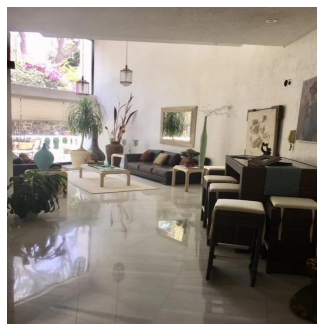

Ático

Venta Espectacular Residencia En El Fraccionamiento El Bosque

Panama, Panamá, Panamá, , , ,

PRECIO DE VENTA

USD 3000000.00

 873 qm
  8 habitaciones
  4 dormitorios
  4 baños

 4 suelos
  4 qm superficie terrestre
  4 plazas de coche

**Pilar Cattori**

Inmobiliaria Cattori

Ciudad de México, Mexico - Hora Local

**+52 (55)55502946**

Espectacular residencia en uno de los fraccionamientos más exclusivos del sur de la Ciudad con estricta vigilancia y magníficos servicios. La casa tiene un proyecto muy funcional y majestuoso, con dobles alturas, amplios ventanales, techos con alabastro y candiles austriacos. En planta baja consta de recibidor, estudio, sala principal a doble altura con amplios ventanales y precioso candil, amplio comedor por separado, desayunador, cocina equipada, family, medio baño, sala informal con grandes ventanales y doble altura y salón de juegos con bar. En planta alta, master suite con sala, baño y amplio vestidor y 3 recámaras adicionales con baño cada una. En el exterior, tiene jardín y terraza con asador y 8 lugares de estacionamiento. Se entrega con muebles empotrados, candiles y con algunos muebles.