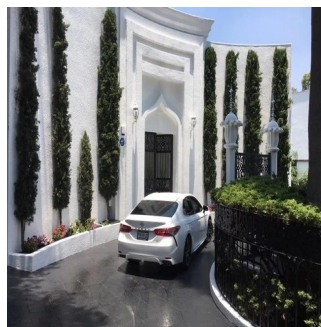

# Venta Espectacular Residencia En El Fraccionamiento El Bosque

Panama, Panamá, Panamá, , , ,

PRECIO DE VENTA

**\$ 3000000.00**

- 873 qm
- 8 habitaciones
- 4 dormitorios
- 4 baños
- 4 suelos
- 4 qm superficie terrestre
- 4 plazas de coche

**Pilar Cattori**  
 Inmobiliaria Cattori  
 Ciudad de México, Mexico - Hora Local

+52 (55)55502946

Espectacular residencia en uno de los fraccionamientos más exclusivos del sur de la Ciudad con estricta vigilancia y magníficos servicios. La casa tiene un proyecto muy funcional y majestuoso, con dobles alturas, amplios ventanales, techos con alabastro y candiles austriacos. En planta baja consta de recibidor, estudio, sala principal a doble altura con amplios ventanales y precioso candil, amplio comedor por separado, desayunador, cocina equipada, family, medio baño, sala informal con grandes ventanales y doble altura y salón de juegos con bar. En planta alta, master suite con sala, baño y amplio vestidor y 3 recámaras adicionales con baño cada una. En el exterior, tiene jardín y terraza con asador y 8 lugares de estacionamiento. Se entrega con muebles empotrados, candiles y con algunos muebles.