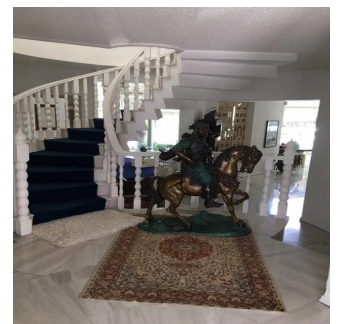

Ático

Venta Espectacular Residencia En El Fraccionamiento El Bosque

Panama, Panamá, Panamá, , , ,

PRECIO DE VENTA

USD 3000000.00

 873 qm
  8 habitaciones
  4 dormitorios
  4 baños

 4 suelos
  4 qm superficie terrestre
  4 plazas de coche

**Pilar Cattori**

Inmobiliaria Cattori

Ciudad de México, Mexico - Hora Local

**+52 (55)55502946**

Espectacular residencia en uno de los fraccionamientos más exclusivos del sur de la Ciudad con estricta vigilancia y magníficos servicios. La casa tiene un proyecto muy funcional y majestuoso, con dobles alturas, amplios ventanales, techos con alabastro y candiles austriacos. En planta baja consta de recibidor, estudio, sala principal a doble altura con amplios ventanales y precioso candil, amplio comedor por separado, desayunador, cocina equipada, family, medio baño, sala informal con grandes ventanales y doble altura y salón de juegos con bar. En planta alta, master suite con sala, baño y amplio vestidor y 3 recámaras adicionales con baño cada una. En el exterior, tiene jardín y terraza con asador y 8 lugares de estacionamiento. Se entrega con muebles empotrados, candiles y con algunos muebles.