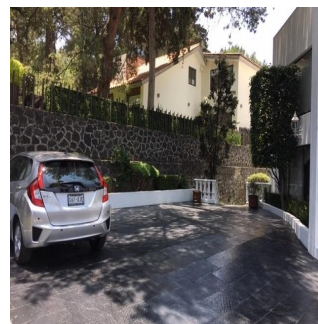

Ático

Venta Espectacular Residencia En El Fraccionamiento El Bosque

Panama, Panamá, Panamá, , , ,

PRECIO DE VENTA

USD 3000000.00

 873 qm
  8 habitaciones
  4 dormitorios
  4 baños

 4 suelos
  4 qm superficie terrestre
  4 plazas de coche

**Pilar Cattori**

Inmobiliaria Cattori

Ciudad de México, Mexico - Hora Local

**+52 (55)55502946**

Espectacular residencia en uno de los fraccionamientos más exclusivos del sur de la Ciudad con estricta vigilancia y magníficos servicios. La casa tiene un proyecto muy funcional y majestuoso, con dobles alturas, amplios ventanales, techos con alabastro y candiles austriacos. En planta baja consta de recibidor, estudio, sala principal a doble altura con amplios ventanales y precioso candil, amplio comedor por separado, desayunador, cocina equipada, family, medio baño, sala informal con grandes ventanales y doble altura y salón de juegos con bar. En planta alta, master suite con sala, baño y amplio vestidor y 3 recámaras adicionales con baño cada una. En el exterior, tiene jardín y terraza con asador y 8 lugares de estacionamiento. Se entrega con muebles empotrados, candiles y con algunos muebles.