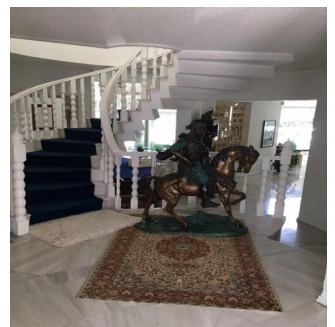

# Venta Espectacular Residencia En El Fraccionamiento El Bosque

Panama, Panamá, Panamá, , , ,

PRECIO DE VENTA

**\$ 3000000.00**

- 873 qm
- 8 habitaciones
- 4 dormitorios
- 4 baños
- 4 suelos
- 4 qm superficie terrestre
- 4 plazas de coche

**Pilar Cattori**  
 Inmobiliaria Cattori  
 Ciudad de México, Mexico - Hora Local

+52 (55)55502946

Espectacular residencia en uno de los fraccionamientos más exclusivos del sur de la Ciudad con estricta vigilancia y magníficos servicios. La casa tiene un proyecto muy funcional y majestuoso, con dobles alturas, amplios ventanales, techos con alabastro y candiles austriacos. En planta baja consta de recibidor, estudio, sala principal a doble altura con amplios ventanales y precioso candil, amplio comedor por separado, desayunador, cocina equipada, family, medio baño, sala informal con grandes ventanales y doble altura y salón de juegos con bar. En planta alta, master suite con sala, baño y amplio vestidor y 3 recámaras adicionales con baño cada una. En el exterior, tiene jardín y terraza con asador y 8 lugares de estacionamiento. Se entrega con muebles empotrados, candiles y con algunos muebles.