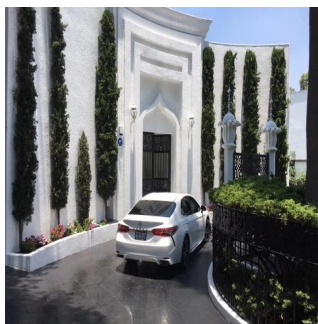

Ático

Venta Espectacular Residencia En El Fraccionamiento El Bosque

Panama, Panamá, Panamá, , , ,

PRECIO DE VENTA

USD 3000000.00

 873 qm
  8 habitaciones
  4 dormitorios
  4 baños

 4 suelos
  4 qm superficie terrestre
  4 plazas de coche

**Pilar Cattori**

Inmobiliaria Cattori

Ciudad de México, Mexico - Hora Local

**+52 (55)55502946**

Espectacular residencia en uno de los fraccionamientos más exclusivos del sur de la Ciudad con estricta vigilancia y magníficos servicios. La casa tiene un proyecto muy funcional y majestuoso, con dobles alturas, amplios ventanales, techos con alabastro y candiles austriacos. En planta baja consta de recibidor, estudio, sala principal a doble altura con amplios ventanales y precioso candil, amplio comedor por separado, desayunador, cocina equipada, family, medio baño, sala informal con grandes ventanales y doble altura y salón de juegos con bar. En planta alta, master suite con sala, baño y amplio vestidor y 3 recámaras adicionales con baño cada una. En el exterior, tiene jardín y terraza con asador y 8 lugares de estacionamiento. Se entrega con muebles empotrados, candiles y con algunos muebles.