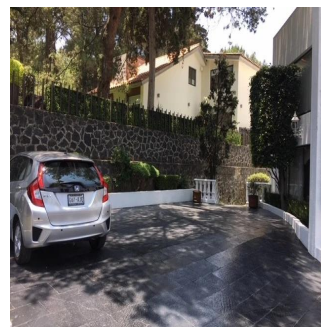

# Venta Espectacular Residencia En El Fraccionamiento El Bosque

Panama, Panamá, Panamá, , , ,

PRECIO DE VENTA

**USD 3000000.00**

- 873 qm
- 8 habitaciones
- 4 dormitorios
- 4 baños
- 4 suelos
- 4 qm superficie terrestre
- 4 plazas de coche

**Pilar Cattori**  
 Inmobiliaria Cattori  
 Ciudad de México, Mexico - Hora Local

+52 (55)55502946

Espectacular residencia en uno de los fraccionamientos más exclusivos del sur de la Ciudad con estricta vigilancia y magníficos servicios. La casa tiene un proyecto muy funcional y majestuoso, con dobles alturas, amplios ventanales, techos con alabastro y candiles austriacos. En planta baja consta de recibidor, estudio, sala principal a doble altura con amplios ventanales y precioso candil, amplio comedor por separado, desayunador, cocina equipada, family, medio baño, sala informal con grandes ventanales y doble altura y salón de juegos con bar. En planta alta, master suite con sala, baño y amplio vestidor y 3 recámaras adicionales con baño cada una. En el exterior, tiene jardín y terraza con asador y 8 lugares de estacionamiento. Se entrega con muebles empotrados, candiles y con algunos muebles.