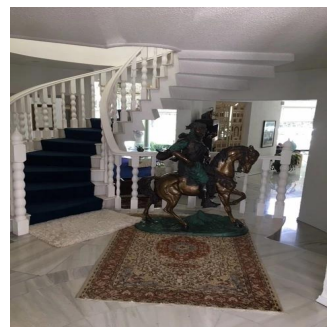

# Venta Espectacular Residencia En El Fraccionamiento El Bosque

Panama, Panamá, Panamá, , , ,

PRECIO DE VENTA

**USD 3000000.00**

- 873 qm
- 8 habitaciones
- 4 dormitorios
- 4 baños
- 4 suelos
- 4 qm superficie terrestre
- 4 plazas de coche

**Pilar Cattori**  
 Inmobiliaria Cattori  
 Ciudad de México, Mexico - Hora Local

+52 (55)55502946

Espectacular residencia en uno de los fraccionamientos más exclusivos del sur de la Ciudad con estricta vigilancia y magníficos servicios. La casa tiene un proyecto muy funcional y majestuoso, con dobles alturas, amplios ventanales, techos con alabastro y candiles austriacos. En planta baja consta de recibidor, estudio, sala principal a doble altura con amplios ventanales y precioso candil, amplio comedor por separado, desayunador, cocina equipada, family, medio baño, sala informal con grandes ventanales y doble altura y salón de juegos con bar. En planta alta, master suite con sala, baño y amplio vestidor y 3 recámaras adicionales con baño cada una. En el exterior, tiene jardín y terraza con asador y 8 lugares de estacionamiento. Se entrega con muebles empotrados, candiles y con algunos muebles.