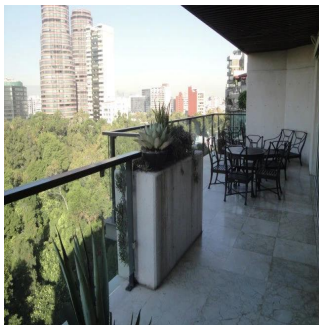

Ático

Beautiful Penthouse With Awesome Terrace In Front Of The Woods

Panama, Panama, Panama City, Campos Elíseos, , ,

PRECIO DE ALQUILER MENSUAL

$ 9500.00

PRECIO DE VENTA

$ 0.00

- 438 qm
- 6 habitaciones
- 3 dormitorios
- 3 baños
- 3 suelos
- 3 qm superficie terrestre
- 3 plazas de coche

Bruno Paul Bourlon
Best Realty Mexico
Ciudad de México, Mexico - Hora Local

+52 55 1766 5789

Beautiful VIP 2-level Penthouse. Fully furnished. 3 bedrooms with bathroom. Master bedroom with large dressing-room and jacuzzi. 656 sqft of terraces. TV area and office,..2 car parking. Security, Awesome view of Park and Chapultepec Castle.

Disponible En: 30.08.2019

Piso: 4   Suelos: 4   Año De Construcción: 2017   Plazas Para Coches: 4   Año De Construcción: 2017   Tipo Oficina