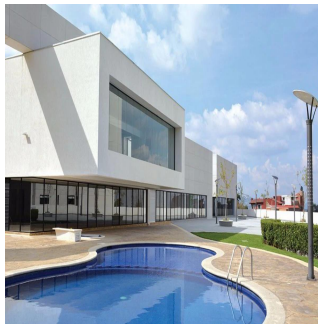

Ático

Departamento Residencial En Col Manzanastitla

Panamá, Panamá, Panamá, Manzanastitla, , 14700,

PRECIO DE VENTA

USD 183200.00

- 148 qm
- 4 habitaciones
- 2 dormitorios
- 2 baños
- 2 suelos
- 2 qm superficie terrestre
- 2 plazas de coche

Tu Buen Ra?z
Tu Buen Ra?z
Ciudad de México, Mexico - Hora Local

+52 (55)- 7316-0206

La zona cuenta con excelente accesibilidad y conectividad tanto para transporte privado como público y cercanía a uno de los corredores corporativos y zonas comerciales más exclusivas de la Ciudad: Santa Fe.

Disponible En: 29.08.2019

Piso: 4   Suelos: 4   Año De Construcción: 2017   Plazas Para Coches: 4   Año De Construcción: 2017   Tipo Oficina