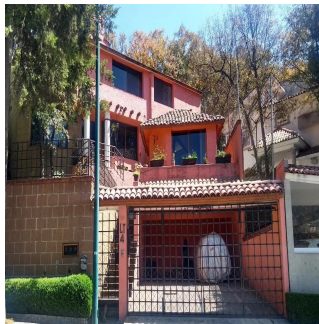

# Residencial Condado De Sayavedra

Panama, Panamá, Panamá, , , ,

PRECIO DE VENTA

**\$ 393400.00**

- 7 habitaciones
- 3 dormitorios
- 4 baños
- 4 plazas de coche
- 4 qm superficie terrestre
- 4 suelos

**Tu Buen Ra?z**  
 Tu Buen Ra?z  
 Ciudad de México, Mexico - Hora Local

+52 (55)- 7316-0206

Casa Residencial Plus de Venta Viva en 'El Fraccionamiento más seguro del País' El C4 de Sayavedra con 240 cámaras vigilando es un búnker de la organización vecinal. 3 recámaras 2 estudios 4 baños 4 estacionamientos