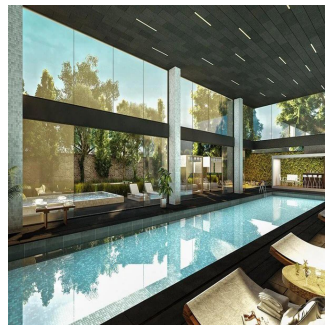

Ático

Departamento Residencial Plus En Hacienda El Ciervo

Panamá, Panamá, Panamá, Mediterráneo, Hacie, 52763,

PRECIO DE VENTA

USD 437500.00

- qm
- 6 habitaciones
- 3 dormitorios
- 3 baños
- 3 suelos
- 3 qm superficie terrestre
- 3 plazas de coche

Tu Buen Ra?z
 Tu Buen Ra?z
 Ciudad de México, Mexico - Hora Local

+52 (55)- 7316-0206

Exclusividad Gym Salón de usos multiples Ludoteca Jardín

Disponible En: 29.08.2019

Piso: 4 Suelos: 4 Año De Construcción: 2017 Plazas Para Coches: 4 Tipo Oficina