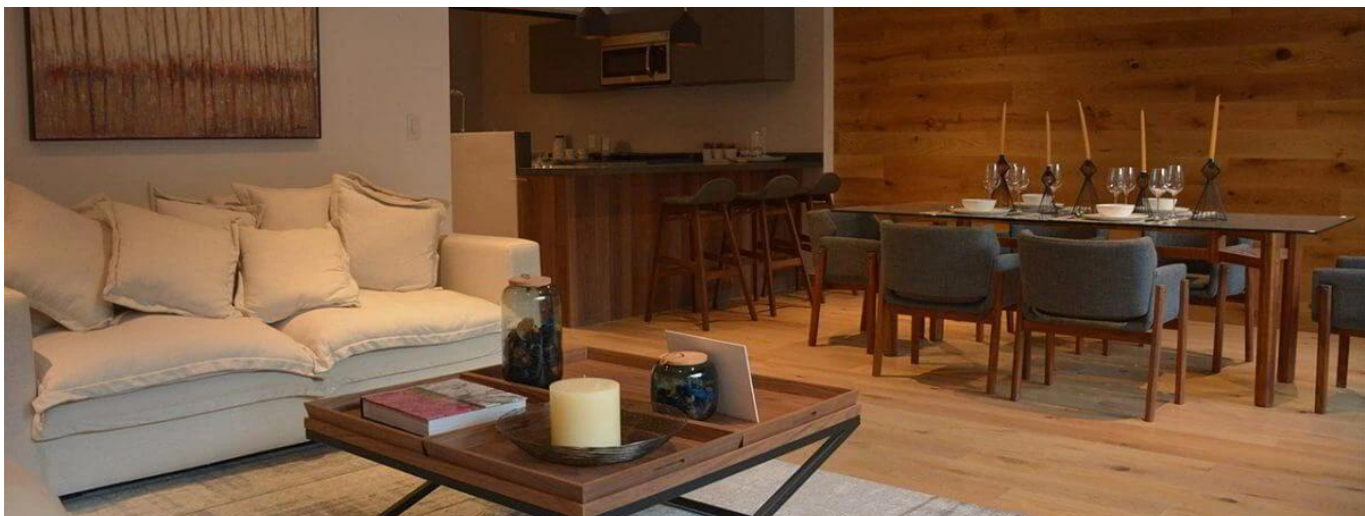

Ático

Departamento Residencial Plus En Col.polanco

Panama, Panamá, Panamá, , , ,

PRECIO DE VENTA

$ 672200.00

- 168 qm
- 0 habitaciones
- 0 dormitorios
- 0 baños
- 0 suelos
- 0 qm superficie terrestre
- 0 plazas de coche

Tu Buen Raíz
Tu Buen Raíz
Ciudad de México, Mexico - Hora Local

+52 (55)- 7316-0206

Gracias a su ubicación y equipamiento urbano, la colonia Polanco es la idónea para invertir en una propiedad, pues su plusvalía siempre va al alza. Es un edificio que representa el lujo y el confort ciudadano. Los amplios departamentos cuentan con ventanales que te permiten disfrutar la vista de una de las zonas más hermosas de México.

Disponible En: 29.08.2019

Piso: 4   Suelos: 4   Año De Construcción: 2017   Plazas Para Coches: 4   Tipo Oficina