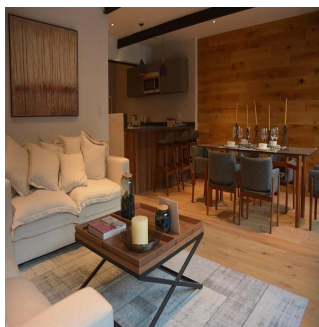

Ático

Departamento Residencial Plus En Col.polanco

Panama, Panamá, Panamá, , , ,

PRECIO DE VENTA

$ 672200.00

- 168 qm
- 0 habitaciones
- 0 dormitorios
- 0 baños
- 0 suelos
- 0 qm superficie terrestre
- 0 plazas de coche

Tu Buen Raíz
Tu Buen Raíz
Ciudad de México, Mexico - Hora Local

+52 (55)- 7316-0206

Gracias a su ubicación y equipamiento urbano, la colonia Polanco es la idónea para invertir en una propiedad, pues su plusvalía siempre va al alza. Es un edificio que representa el lujo y el confort ciudadano. Los amplios departamentos cuentan con ventanales que te permiten disfrutar la vista de una de las zonas más hermosas de México.

Disponible En: 29.08.2019

Piso: 4   Suelos: 4   Año De Construcción: 2017   Plazas Para Coches: 4   Tipo Oficina