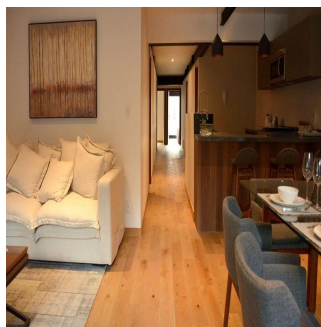

Ático

Departamento Residencial Plus En Col.polanco

Panama, Panamá, Panamá, , , ,

PRECIO DE VENTA

$ 672200.00

- 168 qm
- 0 habitaciones
- 0 dormitorios
- 0 baños
- 0 suelos
- 0 qm superficie terrestre
- 0 plazas de coche

Tu Buen Raíz
Tu Buen Raíz
Ciudad de México, Mexico - Hora Local

+52 (55)- 7316-0206

Gracias a su ubicación y equipamiento urbano, la colonia Polanco es la idónea para invertir en una propiedad, pues su plusvalía siempre va al alza. Es un edificio que representa el lujo y el confort ciudadano. Los amplios departamentos cuentan con ventanales que te permiten disfrutar la vista de una de las zonas más hermosas de México.

Disponible En: 29.08.2019

Piso: 4   Suelos: 4   Año De Construcción: 2017   Plazas Para Coches: 4   Tipo Oficina