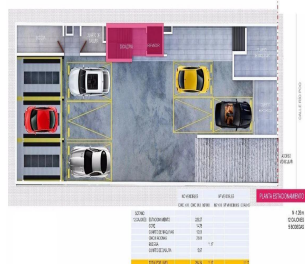

Ático

Departamento En Venta En Rio Poo Cuauht?moc Cdmx

Panama, Panama, Panama , , , ,

PRECIO DE VENTA

USD 453500.00

- 🏠 93 qm
- 🛏️ 4 habitaciones
- 🛏️ 2 dormitorios
- 🚿 2 baños
- 🏠 2 suelos
- 📏 2 qm superficie terrestre
- 🚗 2 plazas de coche

Jcm Bienes Ra?ces
 Jcm Bienes Ra?ces
 Naucalpan de Juárez, Mexico - Hora Local

+52 55 8421 5859

Es un proyecto que consta de 6 departamentos y 2 penthouse que van desde los 135.28 m2 hasta los 181.74 m2 desarrollados en 4 niveles. Precios desde US\$453,422.06 los US\$550,790.95 -Los departamentos cuentan con: Recamara principal con vestidor y baño completo, 1 recamara secundaria con closet de guardado, baño completo, estancia- comedor, cocina y área de lavado. -Los Penthouse cuentan con: Recámara principal con vestidor y baño completo, recamara secundaria con closet de guardado, baño completo, opcion a tercer recámara, family room, estancia- comedor, cocina, 1/2 baño, area de servicio y terraza. Fecha de entrega: Agosto 2019 más 3 meses de prórroga. 2 Roof Garden privados de 87 m2 y 122 m2. Tiene estacionamiento en un semisótano con capacidad total de 12 autos. Cerca del Ángel de la Independencia y Plaza de las Estrellas.

Disponible En: 29.08.2019

Piso: 4 Suelos: 4 Año De Plazas Para Coches: A?o De Construcci?n: 2017 Tipo Oficina

Construccion: 2017 4

Servicios

ID

ID propiedad

Servicios Exteriores