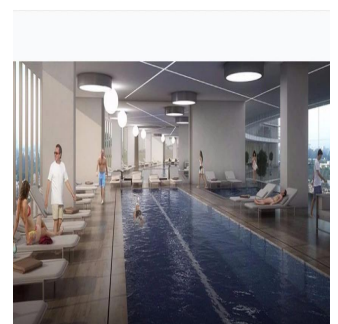

Ático

Departamentos En Zona Exclusiva En Guadalajara

Panama, Panama, Panama, , , 44670,

PRECIO DE VENTA

\$ 564700.00

- 🏠 258 qm
- 🛏️ 9 habitaciones
- 🛏️ 4 dormitorios
- 🚿 5 baños
- 🏠 5 suelos
- 📏 5 qm superficie terrestre
- 🚗 5 plazas de coche

Jcm Bienes Ra?ces
 Jcm Bienes Ra?ces
 Naucalpan de Juárez, Mexico - Hora Local

[+52 55 8421 5859](tel:+525584215859)

Nuevo departamento amplio en Prados Providencia. De 258 m2, cuenta con sala comedor, cocina, 4 recámaras, 5.5 baños y 2 estacionamientos. Departamentos con excelentes acabados de 4 recámaras, 5.5 baños, Family Room, Cocina Equipada, Cuarto de Servicio, con 2 Cajones de Estacionamiento Lobby de Acceso, 4 Sótanos de Estacionamientos, Caseta de Vigilancia. Amenidades ubicadas en el piso 11 de la Torre: Salón de Eventos, Gimnasio equipado, Alberca Techada, Terraza Panorámica, Salas Lounge, Kids Club, Baños con Regaderas, Vestidores. Desarrollo de Usos Mixtos (Habitacional - Oficinas y/o Comercial) en 3 Fases con un total de 320 Departamentos.