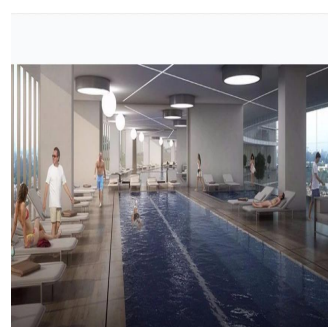

Ático

Departamentos En Zona Exclusiva En Guadalajara

Panama, Panama, Panama, , , 44670,

PRECIO DE VENTA

USD 564700.00

- 258 qm
- 9 habitaciones
- 4 dormitorios
- 5 baños
- 5 suelos
- 5 qm superficie terrestre
- 5 plazas de coche

Jcm Bienes Ra?ces
 Jcm Bienes Ra?ces
 Naucalpan de Juárez, Mexico - Hora Local

+52 55 8421 5859

Nuevo departamento amplio en Prados Providencia. De 258 m2, cuenta con sala comedor, cocina, 4 recámaras, 5.5 baños y 2 estacionamientos. Departamentos con excelentes acabados de 4 recámaras, 5.5 baños, Family Room, Cocina Equipada, Cuarto de Servicio, con 2 Cajones de Estacionamiento Lobby de Acceso, 4 Sótanos de Estacionamientos, Caseta de Vigilancia. Amenidades ubicadas en el piso 11 de la Torre: Salón de Eventos, Gimnasio equipado, Alberca Techada, Terraza Panorámica, Salas Lounge, Kids Club, Baños con Regaderas, Vestidores. Desarrollo de Usos Mixtos (Habitacional - Oficinas y/o Comercial) en 3 Fases con un total de 320 Departamentos.