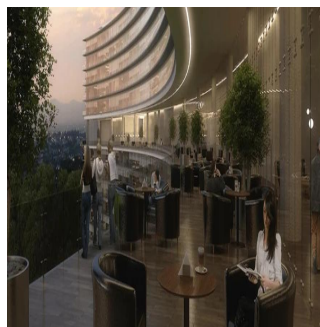

Ático

Departamentos En Zona Exclusiva En Guadalajara

Panama, Panama, Panama, , , 44670,

PRECIO DE VENTA

USD 564700.00

- 258 qm
- 9 habitaciones
- 4 dormitorios
- 5 baños
- 5 suelos
- 5 qm superficie terrestre
- 5 plazas de coche

Jcm Bienes Ra?ces
 Jcm Bienes Ra?ces
 Naucalpan de Juárez, Mexico - Hora Local

+52 55 8421 5859

Nuevo departamento amplio en Prados Providencia. De 258 m2, cuenta con sala comedor, cocina, 4 recámaras, 5.5 baños y 2 estacionamientos. Departamentos con excelentes acabados de 4 recámaras, 5.5 baños, Family Room, Cocina Equipada, Cuarto de Servicio, con 2 Cajones de Estacionamiento Lobby de Acceso, 4 Sótanos de Estacionamientos, Caseta de Vigilancia. Amenidades ubicadas en el piso 11 de la Torre: Salón de Eventos, Gimnasio equipado, Alberca Techada, Terraza Panorámica, Salas Lounge, Kids Club, Baños con Regaderas, Vestidores. Desarrollo de Usos Mixtos (Habitacional - Oficinas y/o Comercial) en 3 Fases con un total de 320 Departamentos.