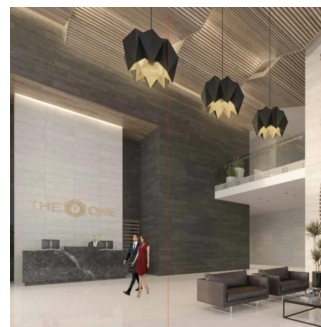

Ático

Penthouse En Bosque Real Country Club Huixquilucan

Panama, Panama, Panamá, Av. Camino Nuevo a Huixquilucan, , ,

PRECIO DE VENTA

\$ 2220400.00

- 🏠 280 qm
- 🛏️ 6 habitaciones
- 🛏️ 3 dormitorios
- 🚿 3 baños
- 🏠 3 suelos
- 📏 3 qm superficie terrestre
- 🚗 3 plazas de coche

Jcm Bienes Ra?ces
 Jcm Bienes Ra?ces
 Naucalpan de Juárez, Mexico - Hora Local

 **+52 55 8421 5859**

The One Bosque Real Penthouse de 280 m2 Cuenta con recibidor, sala comedor, cocina integral, 3 recámaras con baño, medio baños para visitas, independiente; la principal con vestidor, cuarto de servicio con baño independiente, closet de blancos, terraza y 4 estacionamientos. Motor Lobby, control de ingreso, rampa vehicular, espejo de agua, andén, Estar, Vestíbulo de elevadores, elevadores, escaleras de emergencia, elevador de servicio, servicio, ste, cuarto eléctrico, correo, administración, business center, gimnasio, kids club, juegos infantiles, WC, salón de eventos, Terraza, cocina y jardín. Ubicado a sólo 2 minutos de Interlomas, a 7 minutos de Bosques de las Lomas, a 12 minutos de Santa Fe y a 15 minutos del Toreo.