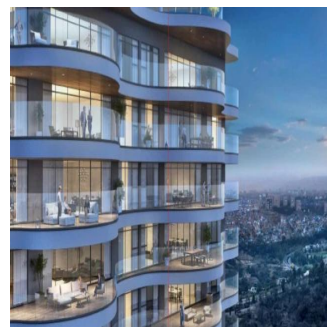

Ático

Penthouse En Bosque Real Country Club Huixquilucan

Panama, Panama, Panamá, Av. Camino Nuevo a Huixquilucan, , ,

PRECIO DE VENTA

\$ 2220400.00

- 🏠 280 qm
- 🛏️ 6 habitaciones
- 🛏️ 3 dormitorios
- 🚿 3 baños
- 🏠 3 suelos
- 📏 3 qm superficie terrestre
- 🚗 3 plazas de coche

Jcm Bienes Ra?ces
 Jcm Bienes Ra?ces
 Naucalpan de Juárez, Mexico - Hora Local

 **+52 55 8421 5859**

The One Bosque Real Penthouse de 280 m2 Cuenta con recibidor, sala comedor, cocina integral, 3 recámaras con baño, medio baños para visitas, independiente; la principal con vestidor, cuarto de servicio con baño independiente, closet de blancos, terraza y 4 estacionamientos. Motor Lobby, control de ingreso, rampa vehicular, espejo de agua, andén, Estar, Vestíbulo de elevadores, elevadores, escaleras de emergencia, elevador de servicio, servicio, ste, cuarto eléctrico, correo, administración, business center, gimnasio, kids club, juegos infantiles, WC, salón de eventos, Terraza, cocina y jardín. Ubicado a sólo 2 minutos de Interlomas, a 7 minutos de Bosques de las Lomas, a 12 minutos de Santa Fe y a 15 minutos del Toreo.