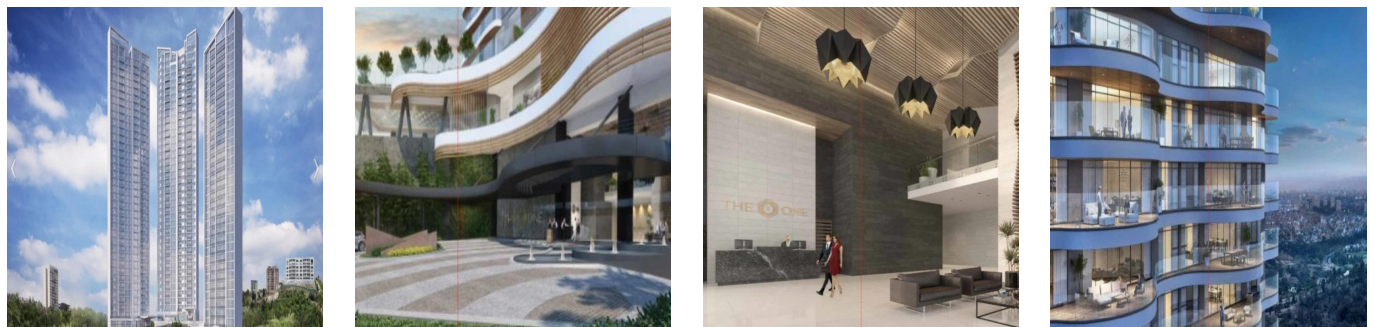

# Penthouse En Bosque Real Country Club Huixquilucan

Panama, Panama, Panamá, Av. Camino Nuevo a Huixquilucan, , ,

PRECIO DE VENTA

**USD 2220400.00**

- 280 qm
- 6 habitaciones
- 3 dormitorios
- 3 baños
- 3 suelos
- 3 qm superficie terrestre
- 3 plazas de coche

**Jcm Bienes Ra?ces**  
 Jcm Bienes Ra?ces  
 Naucalpan de Juárez, Mexico - Hora Local

+52 55 8421 5859

The One Bosque Real Penthouse de 280 m2 Cuenta con recibidor, sala comedor, cocina integral, 3 recámaras con baño, medio baños para visitas, independiente; la principal con vestidor, cuarto de servicio con baño independiente, closet de blancos, terraza y 4 estacionamientos. Motor Lobby, control de ingreso, rampa vehicular, espejo de agua, andén, Estar, Vestíbulo de elevadores, elevadores, escaleras de emergencia, elevador de servicio, servicio, ste, cuarto eléctrico, correo, administración, business center, gimnasio, kids club, juegos infantiles, WC, salón de eventos, Terraza, cocina y jardín. Ubicado a sólo 2 minutos de Interlomas, a 7 minutos de Bosques de las Lomas, a 12 minutos de Santa Fe y a 15 minutos del Toreo.