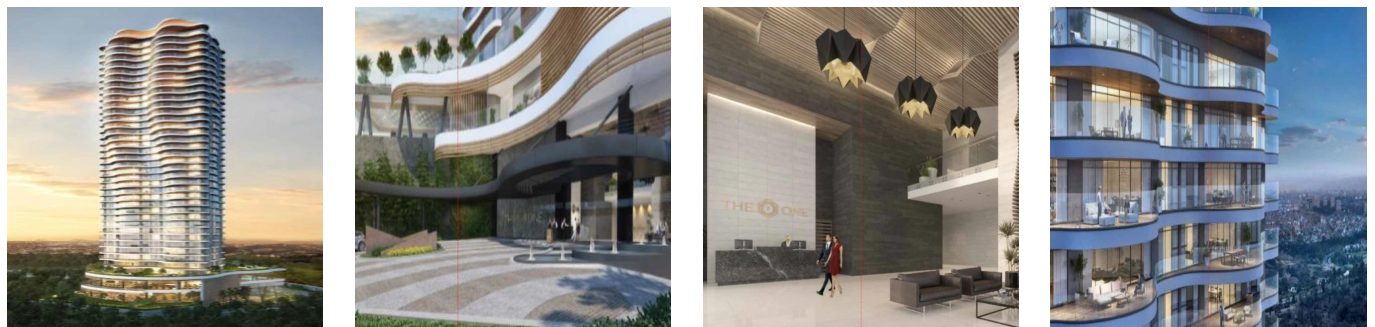

Ático

Departamento En Bosque Real Country Club Huixquilucan

Panama, Panamá, Panamá, Av. Camino Nuevo a Huixquilucan, , ,

PRECIO DE VENTA

\$ 3043600.00

- 780 qm
- 6 habitaciones
- 3 dormitorios
- 3 baños
- 3 suelos
- 3 qm superficie terrestre
- 3 plazas de coche

Jcm Bienes Ra?ces
 Jcm Bienes Ra?ces
 Naucalpan de Juárez, Mexico - Hora Local

+52 55 8421 5859

The One Bosque Real Departamento de 780m2 Cuenta con recibidor, sala comedor, cocina integral, 2 recámaras con baño independiente; la principal con vestidor, medio baño, cuarto de servicio con baño independiente, closet de blancos, terraza y 2 estacionamientos. Motor Lobby, control de ingreso, rampa vehicular, espejo de agua, andén, Estar, Vestíbulo de elevadores, elevadores, escaleras de emergencia, elevador de servicio, servicio, ste, cuarto eléctrico, correo, administración, business center, gimnasio, kids club, juegos infantiles, WC, salón de eventos, Terraza, cocina y jardín. Ubicado a sólo 2 minutos de Interlomas, a 7 minutos de Bosques de las Lomas, a 12 minutos de Santa Fe y a 15 minutos del Toreo.