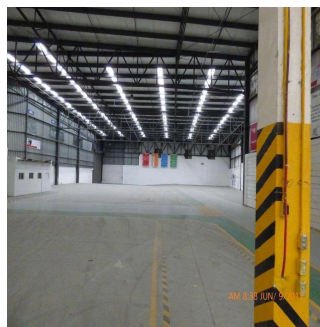

Ático

Industrial Bodega En Renta San Pedro Garza Garcia Nuevo Leon

Panama, Panama, Panama City, , , 66215,

PRECIO DE ALQUILER MENSUAL

USD 7000.00

🏠 2250 qm   🏠 0 habitaciones   🛏️ 0 dormitorios   🚿 0 baños

🏠 0 suelos   📏 0 qm superficie terrestre   🚗 0 plazas de coche

Ja Garza Bienes Raices
Ja Garza Bienes Raices
Monterrey, Mexico - Hora Local

+52 81 1042 0924

Excelente bodega para uso comercial

Disponible En: 28.08.2019

Piso: 4   Suelos: 4   Año De Construcción: 2017   Plazas Para Coches: 4   Año De Construcción: 2017   Tipo Oficina