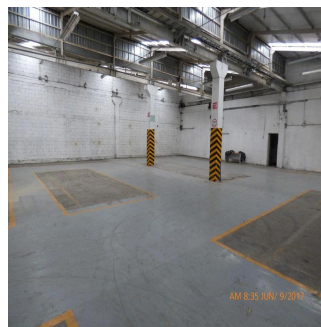

Ático

Industrial Bodega En Renta San Pedro Garza Garcia Nuevo Leon

Panama, Panama, Panama City, , , 66215,

PRECIO DE ALQUILER MENSUAL

USD 7000.00

🏠 2250 qm   🏠 0 habitaciones   🛏️ 0 dormitorios   🚿 0 baños

🏠 0 suelos   📏 0 qm superficie terrestre   🚗 0 plazas de coche

Ja Garza Bienes Raices
Ja Garza Bienes Raices
Monterrey, Mexico - Hora Local

+52 81 1042 0924

Excelente bodega para uso comercial

Disponible En: 28.08.2019

Piso: 4   Suelos: 4   Año De Construcción: 2017   Plazas Para Coches: 4   Año De Construcción: 2017   Tipo Oficina