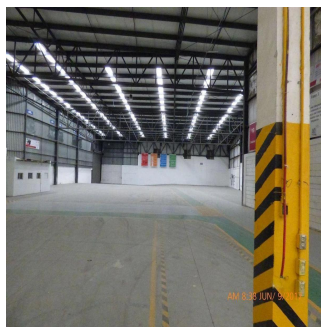

Ático

Industrial Bodega En Renta San Pedro Garza Garcia Nuevo Leon

Panama, Panama, Panama City, , , 66215,

PRECIO DE ALQUILER MENSUAL

USD 7000.00

🏠 2250 qm   🏠 0 habitaciones   🛏️ 0 dormitorios   🚿 0 baños

🏠 0 suelos   📏 0 qm superficie terrestre   🚗 0 plazas de coche

Ja Garza Bienes Raices
Ja Garza Bienes Raices
Monterrey, Mexico - Hora Local

+52 81 1042 0924

Excelente bodega para uso comercial

Disponible En: 28.08.2019

Piso: 4   Suelos: 4   Año De Construcción: 2017   Plazas Para Coches: 4   Año De Construcción: 2017   Tipo Oficina