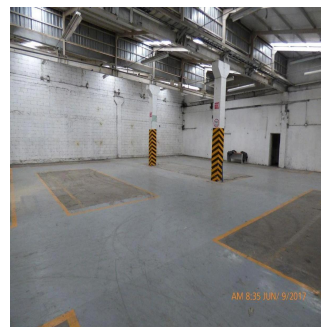

Ático

Industrial Bodega En Renta San Pedro Garza Garcia Nuevo Leon

Panama, Panama, Panama City, , , 66215,

PRECIO DE ALQUILER MENSUAL

USD 7000.00

🏠 2250 qm   🏠 0 habitaciones   🛏️ 0 dormitorios   🚿 0 baños

🏠 0 suelos   📏 0 qm superficie terrestre   🚗 0 plazas de coche

Ja Garza Bienes Raices
Ja Garza Bienes Raices
Monterrey, Mexico - Hora Local

+52 81 1042 0924

Excelente bodega para uso comercial

Disponible En: 28.08.2019

Piso: 4   Suelos: 4   Año De Construcción: 2017   Plazas Para Coches: 4   Año De Construcción: 2017   Tipo Oficina