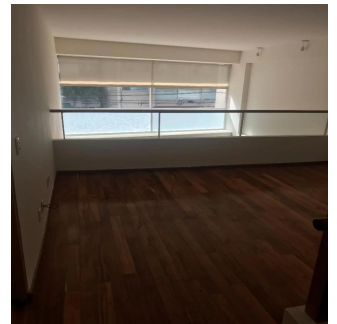

Ático

Departamento En Renta En Lomas De Chapultepec

Panama, Chiriquí Province, Santa Clara, , , 11000,

PRECIO DE ALQUILER MENSUAL

USD 2300.00

206 qm 6 habitaciones 3 dormitorios 3 baños

3 suelos 3 qm superficie terrestre 3 plazas de coche

BIENES RAICES
EN JA GARZA ... MOVEMOS INMUEBLES

Ja Garza Bienes Raices

Ja Garza Bienes Raices

Monterrey, Mexico - Hora Local

+52 81 1042 0924

HERMOSO DEPARTAMENTO DE DOBLE ALTURA DE 3 RECAMARAS CON BAÑO, FAMILY ROOM, MEDIO BAÑO DE VISITAS, COCINA INTEGRAL, ESTANCIA Y TERRAZA MUY AMPLIA, ÁREA DE LAVADO, CUARTO DE SERVICIO, 2 LUGARES DE ESTACIONAMIENTO. EDIFICIO DE 9 NIVELES CON CARRIL DE NADO.