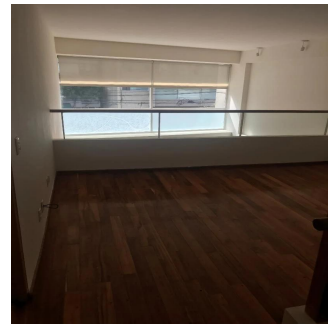

Ático

Departamento En Renta En Lomas De Chapultepec

Panama, Chiriquí Province, Santa Clara, , , 11000,

PRECIO DE ALQUILER MENSUAL

USD 2300.00

- 206 qm
- 6 habitaciones
- 3 dormitorios
- 3 baños
- 3 suelos
- 3 qm superficie terrestre
- 3 plazas de coche

Ja Garza Bienes Raices
 Ja Garza Bienes Raices
 Monterrey, Mexico - Hora Local

+52 81 1042 0924

HERMOSO DEPARTAMENTO DE DOBLE ALTURA DE 3 RECAMARAS CON BAÑO, FAMILY ROOM, MEDIO BAÑO DE VISITAS, COCINA INTEGRAL, ESTANCIA Y TERRAZA MUY AMPLIA, ÁREA DE LAVADO, CUARTO DE SERVICIO, 2 LUGARES DE ESTACIONAMIENTO. EDIFICIO DE 9 NIVELES CON CARRIL DE NADO.