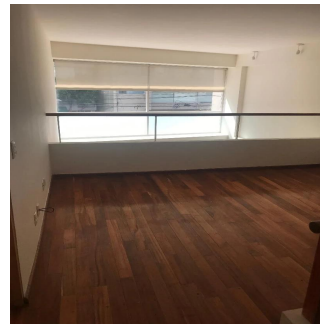

Ático

Departamento En Renta En Lomas De Chapultepec

Panama, Chiriquí Province, Santa Clara, , , 11000,

PRECIO DE ALQUILER MENSUAL

USD 2300.00

- 206 qm
- 6 habitaciones
- 3 dormitorios
- 3 baños
- 3 suelos
- 3 qm superficie terrestre
- 3 plazas de coche

Ja Garza Bienes Raices
 Ja Garza Bienes Raices
 Monterrey, Mexico - Hora Local

+52 81 1042 0924

HERMOSO DEPARTAMENTO DE DOBLE ALTURA DE 3 RECAMARAS CON BAÑO, FAMILY ROOM, MEDIO BAÑO DE VISITAS, COCINA INTEGRAL, ESTANCIA Y TERRAZA MUY AMPLIA, ÁREA DE LAVADO, CUARTO DE SERVICIO, 2 LUGARES DE ESTACIONAMIENTO. EDIFICIO DE 9 NIVELES CON CARRIL DE NADO.