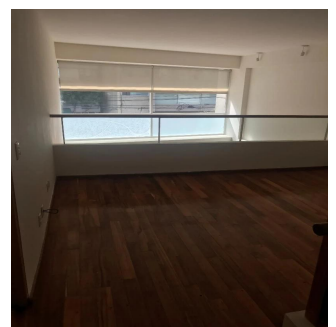

Ático

Departamento En Renta En Lomas De Chapultepec

Panama, Chiriquí Province, Santa Clara, , , 11000,

PRECIO DE ALQUILER MENSUAL

USD 2300.00

🏠 206 qm 🛏️ 6 habitaciones 🛏️ 3 dormitorios 🚿 3 baños

🏗️ 3 suelos 📏 3 qm superficie terrestre 🚗 3 plazas de coche

Ja Garza Bienes Raices
 Ja Garza Bienes Raices
 Monterrey, Mexico - Hora Local

[+52 81 1042 0924](tel:+528110420924)

HERMOSO DEPARTAMENTO DE DOBLE ALTURA DE 3 RECAMARAS CON BAÑO, FAMILY ROOM, MEDIO BAÑO DE VISITAS, COCINA INTEGRAL, ESTANCIA Y TERRAZA MUY AMPLIA, ÁREA DE LAVADO, CUARTO DE SERVICIO, 2 LUGARES DE ESTACIONAMIENTO. EDIFICIO DE 9 NIVELES CON CARRIL DE NADO.