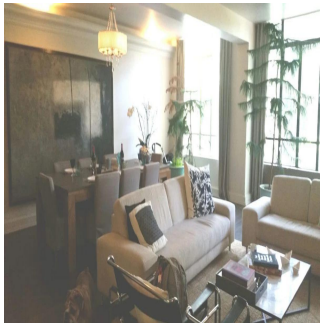

Ático

Hermoso Departamento En Renta En Lomas De Chapultepec

Panama, Los Santos Province, Los Santos Province, , , 11000,

PRECIO DE ALQUILER MENSUAL

USD 1300.00

- 180 qm
- 3 habitaciones
- 2 dormitorios
- 1 baños
- 1 suelos
- 1 qm superficie terrestre
- 1 plazas de coche

Ja Garza Bienes Raices
Ja Garza Bienes Raices
Monterrey, Mexico - Hora Local

+52 81 1042 0924

Dos recamaras y family con opción a tres, un baño, un lugar de estacionamiento, área de lavado, cocina integral, techos altos y chimenea. Edificio con encanto de 1940, ubicado en el corazón de las lomas con vista zona verde. Está ubicado en el primer nivel, no cuenta con el elevador, ni vigilancia. Son 6 departamentos en total.

Disponible En: 28.08.2019

Piso: 4   Suelos: 4   Año De Construcción: 2017   Plazas Para Coches: 4   Año De Construcción: 2017   Tipo Oficina