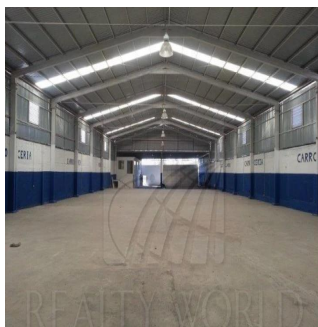

Ático

Bodega En Renta La Fe San Nicol?s

Panama, Panamá, San José, , 66477,

PRECIO DE ALQUILER MENSUAL

\$ 3000.00

1420 qm 0 habitaciones 0 dormitorios 0 baños

0 suelos 0 qm superficie terrestre 0 plazas de coche

Ja Garza Bienes Raices

Ja Garza Bienes Raices

Monterrey, Mexico - Hora Local

+52 81 1042 0924

Nave recién construidas con materiales de primera calidad. Medidas de Bodega: 20m de frente X 71m de fondo, en total 1420 m2 Oficinas: 2 pisos de 25m de frente X 4m de fondo, en total 200 m2 Cuenta con: recepción, 4 privados, Sala de juntas, Baños hombres y mujeres de oficina, Baños con vestidor para trabajadores, Comedor para empleados, Caseta / almacén con baño Nave: Altura: A Columnas 6.2 metros AL Centro 7.4 metros Portón: Altura: 5.5. metros Largo: 10 metros Piso: Alta resistencia Servicios: Luz Trifásica, agua, gas

Disponible En: 28.08.2019

Piso: 4 Suelos: 4 Año De Construcción: 2017 Plazas Para Coches: 4 Tipo Oficina

Servicios

ID

ID propiedad

Servicios Exteriores