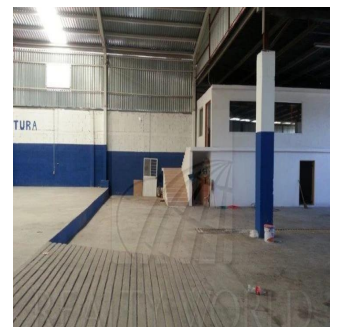

Ático

Bodega En Renta La Fe San Nicol?s

Panama, Panamá, San José, , 66477,

PRECIO DE ALQUILER MENSUAL

\$ 3000.00

1420 qm 0 habitaciones 0 dormitorios 0 baños

0 suelos 0 qm superficie terrestre 0 plazas de coche

Ja Garza Bienes Raices

Ja Garza Bienes Raices

Monterrey, Mexico - Hora Local

+52 81 1042 0924

Nave recién construidas con materiales de primera calidad. Medidas de Bodega: 20m de frente X 71m de fondo, en total 1420 m2 Oficinas: 2 pisos de 25m de frente X 4m de fondo, en total 200 m2 Cuenta con: recepción, 4 privados, Sala de juntas, Baños hombres y mujeres de oficina, Baños con vestidor para trabajadores, Comedor para empleados, Caseta / almacén con baño Nave: Altura: A Columnas 6.2 metros AL Centro 7.4 metros Portón: Altura: 5.5. metros Largo: 10 metros Piso: Alta resistencia Servicios: Luz Trifásica, agua, gas

Disponible En: 28.08.2019

Piso: 4 Suelos: 4 Año De Construcción: 2017 Plazas Para Coches: 4 Tipo Oficina

Servicios

ID

ID propiedad

Servicios Exteriores