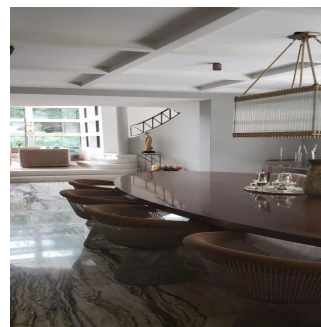

Ático

Casa En Renta Lomas De Chapultepec

Panama, Panamá, San José, , , 11000,

PRECIO DE ALQUILER MENSUAL

USD 8000.00

- 820 qm
- 6 habitaciones
- 3 dormitorios
- 3 baños
- 3 suelos
- 3 qm superficie terrestre
- 3 plazas de coche

Ja Garza Bienes Raices
Ja Garza Bienes Raices
Monterrey, Mexico - Hora Local

+52 81 1042 0924

3 recamaras con walking closset y baño,cuarto multiusos, family room, sala, comedor, cocina integral y equipada con estufa wolf y refri subzero, jardín, estacionamiento para 3-4 coches, tiene cámaras de seguridad con audio en el interior y exterior y paneles solares

Disponible En: 28.08.2019

Piso: 4   Suelos: 4   Año De Construcción: 2017   Plazas Para Coches: 4   Tipo Oficina: A?o De Construcci?n: 2017