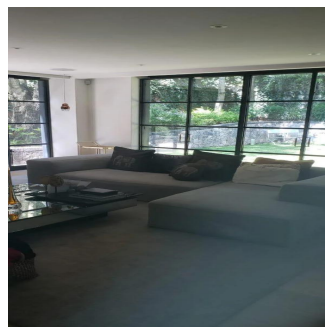

Ático

Casa En Renta Lomas De Chapultepec

Panama, Panamá, San José, , , 11000,

PRECIO DE ALQUILER MENSUAL

$ 8000.00

- 820 qm
- 6 habitaciones
- 3 dormitorios
- 3 baños
- 3 suelos
- 3 qm superficie terrestre
- 3 plazas de coche

Ja Garza Bienes Raices
Ja Garza Bienes Raices
Monterrey, Mexico - Hora Local

+52 81 1042 0924

3 recamaras con walking closset y baño,cuarto multiusos, family room, sala, comedor, cocina integral y equipada con estufa wolf y refri subzero, jardín, estacionamiento para 3-4 coches, tiene cámaras de seguridad con audio en el interior y exterior y paneles solares

Disponible En: 28.08.2019

Piso: 4   Suelos: 4   Año De Construcción: 2017   Plazas Para Coches: 4   Tipo Oficina: A?o De Construcci?n: 2017