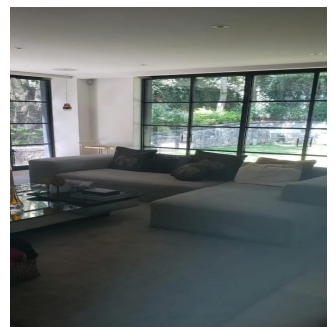

Ático

Casa En Renta Lomas De Chapultepec

Panama, Panamá, San José, , , 11000,

PRECIO DE ALQUILER MENSUAL

USD 8000.00

- 820 qm
- 6 habitaciones
- 3 dormitorios
- 3 baños
- 3 suelos
- 3 qm superficie terrestre
- 3 plazas de coche

Ja Garza Bienes Raices
Ja Garza Bienes Raices
Monterrey, Mexico - Hora Local

+52 81 1042 0924

3 recamaras con walking closset y baño,cuarto multiusos, family room, sala, comedor, cocina integral y equipada con estufa wolf y refri subzero, jardín, estacionamiento para 3-4 coches, tiene cámaras de seguridad con audio en el interior y exterior y paneles solares

Disponible En: 28.08.2019

Piso: 4   Suelos: 4   Año De Construcción: 2017   Plazas Para Coches: 4   Tipo Oficina: A?o De Construcci?n: 2017