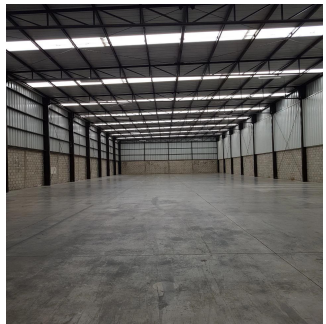

Ático

Bodega Nueva A Un Costado Del Aeropuerto

Panama, Panamá, Las Lajas, Privada Flor de Hortensia, , ,

PRECIO DE ALQUILER MENSUAL

USD 4800.00

PRECIO DE VENTA

USD 797800.00

🏠 1764 qm 🏠 0 habitaciones 🛏️ 0 dormitorios 🚿 0 baños

🏗️ 0 suelos 📏 0 qm superficie terrestre 🚗 0 plazas de coche

Ja Garza Bienes Raices
Ja Garza Bienes Raices
Monterrey, Mexico - Hora Local

 +52 81 1042 0924

Dirección: Flor de hortensia #1 esquina con Av. R. Michel. Colonia: Zapote del Valle. Municipio: Tlajomulco de Zúñiga. Estado: Jalisco. *Bodega actualmente rentada, a la venta únicamente para inversionistas. Metros de la superficie del terreno 20.50 mts de frente por calle R. Michel y 108.10 mts de fondo por flor de hortensia total 2216,05 m2 Altura de la bodega Ambos laterales en la parte mas baja de 8.90 mts y 9.80 mts en la parte mas alta Metros por área plata administrativa área de bóveda: 62.00 m2 planta de almacén área de techumbre: 1,702.00 m2 área de carga, descarga y estacionamiento: 452.00 m2 Fachada muy amplia y en perfecto estado. Entrada e ingresos Entrada de 4.50 mts de ancho por 6.0 mts de altura ingreso para camiones. 2 Andenes para carga y descarga. Entrada independiente para oficinas Áreas con las que cuenta: 2 oficinas, 2 baños completos con regaderas, entrada para camiones, 2 andenes para carga y descarga y área de bodega o nave industrial Estacionamiento: Estacionamiento para 4 autos en exterior sobre fachada Bodega lista para su entrega. Extras: Lámina R 100, calibre 24. instalación eléctrica monofásica y trifásica. Sistema de alarma de seguridad. Se entregan en perfecto estado de uso, ademas de detallada y pintada edad de la bodega aproximada 3 años Características Exterior Jardín Cisterna Facilidad para estacionarse General Bodega

Disponible En: 28.08.2019

Piso: 4 Suelos: 4 Año De Plazas Para Coches: A?o De Construcci?n: 2017 Tipo Oficina
Construccion: 2017 4

Servicios

ID ID propiedad

Servicios Exteriores