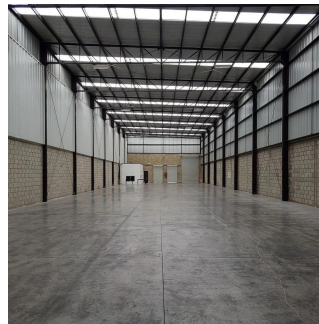

🏗️ 0 suelos    📏 0 qm superficie terrestre    🚗 0 plazas de coche

**Ja Garza Bienes Raices**  
Ja Garza Bienes Raices  
Monterrey, Mexico - Hora Local

📞 +52 81 1042 0924

Dirección: Flor de hortensia #1 esquina con Av. R. Michel. Colonia: Zapote del Valle. Municipio: Tlajomulco de Zúñiga. Estado: Jalisco. \*Bodega actualmente rentada, a la venta únicamente para inversionistas. Metros de la superficie del terreno 20.50 mts de frente por calle R. Michel y 108.10 mts de fondo por flor de hortensia total 2216,05 m2 Altura de la bodega Ambos laterales en la parte mas baja de 8.90 mts y 9.80 mts en la parte mas alta Metros por área plata administrativa área de bóveda: 62.00 m2 planta de almacén área de techumbre: 1,702.00 m2 área de carga, descarga y estacionamiento: 452.00 m2 Fachada muy amplia y en perfecto estado. Entrada e ingresos Entrada de 4.50 mts de ancho por 6.0 mts de altura ingreso para camiones. 2 Andenes para carga y descarga. Entrada independiente para oficinas Áreas con las que cuenta: 2 oficinas, 2 baños completos con regaderas, entrada para camiones, 2 andenes para carga y descarga y área de bodega o nave industrial Estacionamiento: Estacionamiento para 4 autos en exterior sobre fachada Bodega lista para su entrega. Extras: Lámina R 100, calibre 24. instalación eléctrica monofásica y trifásica. Sistema de alarma de seguridad. Se entregan en perfecto estado de uso, ademas de detallada y pintada edad de la bodega aproximada 3 años Características Exterior Jardín Cisterna Facilidad para estacionarse General Bodega