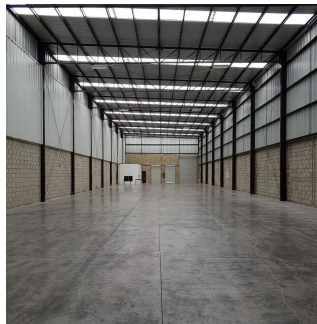

Ático

Bodega Nueva A Un Costado Del Aeropuerto

Panama, Panamá, Las Lajas, Privada Flor de Hortensia, , ,

PRECIO DE ALQUILER MENSUAL

USD 4800.00

PRECIO DE VENTA

USD 797800.00

🏠 1764 qm 🏠 0 habitaciones 🛏️ 0 dormitorios 🚿 0 baños

🏗️ 0 suelos 📏 0 qm superficie terrestre 🚗 0 plazas de coche

Ja Garza Bienes Raices
Ja Garza Bienes Raices
Monterrey, Mexico - Hora Local

 +52 81 1042 0924

Dirección: Flor de hortensia #1 esquina con Av. R. Michel. Colonia: Zapote del Valle. Municipio: Tlajomulco de Zúñiga. Estado: Jalisco. *Bodega actualmente rentada, a la venta únicamente para inversionistas. Metros de la superficie del terreno 20.50 mts de frente por calle R. Michel y 108.10 mts de fondo por flor de hortensia total 2216,05 m2 Altura de la bodega Ambos laterales en la parte mas baja de 8.90 mts y 9.80 mts en la parte mas alta Metros por área plata administrativa área de bóveda: 62.00 m2 planta de almacén área de techumbre: 1,702.00 m2 área de carga, descarga y estacionamiento: 452.00 m2 Fachada muy amplia y en perfecto estado. Entrada e ingresos Entrada de 4.50 mts de ancho por 6.0 mts de altura ingreso para camiones. 2 Andenes para carga y descarga. Entrada independiente para oficinas Áreas con las que cuenta: 2 oficinas, 2 baños completos con regaderas, entrada para camiones, 2 andenes para carga y descarga y área de bodega o nave industrial Estacionamiento: Estacionamiento para 4 autos en exterior sobre fachada Bodega lista para su entrega. Extras: Lámina R 100, calibre 24. instalación eléctrica monofásica y trifásica. Sistema de alarma de seguridad. Se entregan en perfecto estado de uso, ademas de detallada y pintada edad de la bodega aproximada 3 años Características Exterior Jardín Cisterna Facilidad para estacionarse General Bodega

Disponible En: 28.08.2019

Piso: 4 Suelos: 4 Año De Plazas Para Coches: A?o De Construcci?n: 2017 Tipo Oficina
Construccion: 2017 4

Servicios

ID ID propiedad

Servicios Exteriores