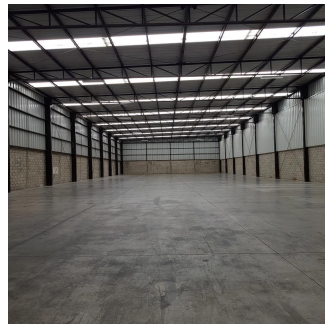

🏗️ 0 suelos    📏 0 qm superficie terrestre    🚗 0 plazas de coche

**Ja Garza Bienes Raices**  
Ja Garza Bienes Raices  
Monterrey, Mexico - Hora Local

📞 +52 81 1042 0924

Dirección: Flor de hortensia #1 esquina con Av. R. Michel. Colonia: Zapote del Valle. Municipio: Tlajomulco de Zúñiga. Estado: Jalisco. \*Bodega actualmente rentada, a la venta únicamente para inversionistas. Metros de la superficie del terreno 20.50 mts de frente por calle R. Michel y 108.10 mts de fondo por flor de hortensia total 2216,05 m2 Altura de la bodega Ambos laterales en la parte mas baja de 8.90 mts y 9.80 mts en la parte mas alta Metros por área plata administrativa área de bóveda: 62.00 m2 planta de almacén área de techumbre: 1,702.00 m2 área de carga, descarga y estacionamiento: 452.00 m2 Fachada muy amplia y en perfecto estado. Entrada e ingresos Entrada de 4.50 mts de ancho por 6.0 mts de altura ingreso para camiones. 2 Andenes para carga y descarga. Entrada independiente para oficinas Áreas con las que cuenta: 2 oficinas, 2 baños completos con regaderas, entrada para camiones, 2 andenes para carga y descarga y área de bodega o nave industrial Estacionamiento: Estacionamiento para 4 autos en exterior sobre fachada Bodega lista para su entrega. Extras: Lámina R 100, calibre 24. instalación eléctrica monofásica y trifásica. Sistema de alarma de seguridad. Se entregan en perfecto estado de uso, ademas de detallada y pintada edad de la bodega aproximada 3 años Características Exterior Jardín Cisterna Facilidad para estacionarse General Bodega