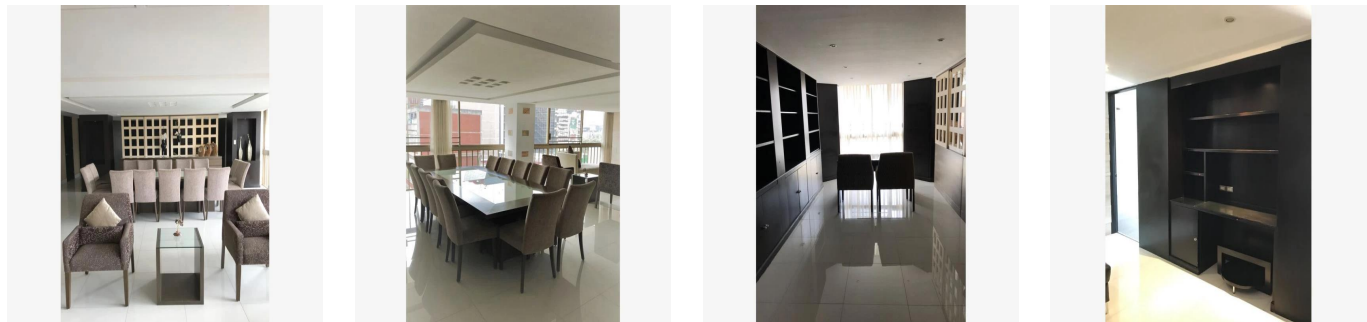

# Departamento Homero 34 En Venta En Miguel Hidalgo Ciudad De M?xico

Panama, Provincia de Coclé, Río Hato, , , ,

PRECIO DE VENTA

**USD 700300.00**

- 290 qm
- 5 habitaciones
- 3 dormitorios
- 2 baños
- 2 suelos
- 2 qm superficie terrestre
- 2 plazas de coche

**Jorge Gamboa**  
 Inmuebles Premium Cdmx  
 Ciudad de México, Mexico - Hora Local

+52 5562462457

DEPARTAMENTO HOMERO 34 DEPARTAMENTO CUENTAN CON: 290 MTS 3 RECAMARAS 2.5 BAÑOS COCINA INTEGRAL ANTE COMEDOR SALA / COMEDOR CUARTO DE LAVADO CUARTO DE SERVICIO 2 ESTACIONAMIENTOS EXTERIOR \*LUGARES DE INTERÉS CERCANOS AL DESARROLLO\* A ESPALDAS DE LA PARROQUIA DE SAN AGUSTÍN, PORSCHE POLANCO EN CONTRA ESQUINA, AMERICAN PARK A UNA CUADRA, ANTARA FASHION HALL, SAMS CLUB POLANCO, HOSPITAL ESPAÑOL, SUPERAMA, GALERÍAS DE ARTE, CONSULADOS, EMBAJADA DE LA INDIA, EL PALACIO DE HIERRO, FARMACIA SAN PABLO Y GUADALAJARA, LABORATORIOS CHOPO, RESTAURANTE DON ASADO, CFE, HOSPITAL ÁNGELES SANTA MÓNICA, SMART FIT DOS PATIOS, MUNDO JOVEN POLANCO, SEAT, SANTANDER, CENTRO COMERCIAL MIYANA, AMERICAN PARK, SINAGOGA BRIT BRAJA, KOSHER MAGUEN, PUJOL, LA BUENA BARRA, STARBUCKS, SEARS, MACSTORE POLANCO, PABELLÓN POLANCO, FERRARI MÉXICO. \*AVENIDAS PRINCIPALES QUE RODEAN AL DESARROLLO\* CON VISTA TOTAL A AVENIDA HOMERO, ENTRE ALEJANDRO DUMAS y ANATOLE FRANCE, HORACIO, AV. EJERCITO NACIONAL, MOLIERE, AV. RIO SAN JOAQUÍN, LAMARTINE, EUGENIO SUE, GALILEO, ARISTÓTELES. ENGANCHE 35% Informes sobre citas. Lic. Jorge Arturo Gamboa. 55-6246-2457 WhatsApp 24/7. Celular: 5535158231.