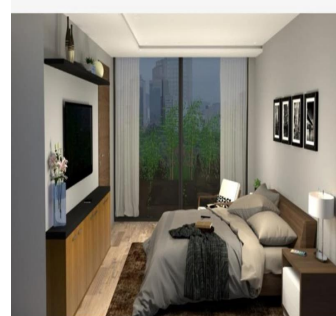

Ático

Departamento En Venta En Polanco Iii Miguel Hidalgo Ciudad De M?xico

Panama, Provincia de Coclé, Río Hato, , , ,

PRECIO DE VENTA

USD 1180000.00

- 🏠 220 qm
- 🛏️ 4 habitaciones
- 🛏️ 2 dormitorios
- 🚿 2 baños
- 🏠 2 suelos
- 📏 2 qm superficie terrestre
- 🚗 2 plazas de coche

Jorge Gamboa
Inmuebles Premium Cdmx
Ciudad de México, Mexico - Hora Local

+52 5562462457

EXCELENTE DEPARTAMENTO EN VENTA. UBICADO EN LA MEJOR ZONA DE LA CIUDAD DE MÉXICO. 2 RECAMARAS, 2.5 BAÑOS, SALA/COMEDOR, COCINA INTEGRAL, CUARTO DE LAVADO, CUARTO DE SERVICIO. 2 ESTACIONAMIENTOS, SEGURIDAD LAS 24 HRS, TERRAZA Y JARDÍN. *LUGARES DE INTERÉS CERCANOS AL DESARROLLO* A CUADRA Y MEDIA DE AV. PDTE. MASARYK DONDE SE ENCUENTRAN LOS MEJORES Y MAS EXCLUSIVOS RESTAURANTES, NEGOCIOS, BOUTIQUES y PLAZAS COMERCIALES DE LA CIUDAD DE MÉXICO. Parque Lincoln, Martin Luther King JR., Parque Escultórico Polanco, DryClean USA Polanco, Hotel Polanco, La Bottiglia, Beth Itzjak, TechnoGym, Embajada de Francia, El Japonés Polanco, Jardín de la Republica de Líbano, Campo Marte, CAMPOS ELÍSEOS, Embajada de Líbano, Auditorio Nacional, Jardín Winston Churchill, Hotel Presidente InterContinental, JW Marriott, Zona de Bancos, Hyundai, Starbucks Obelisco, P&W, Surman Polanco, Pineda Covalin, The Palm, Chapulín, Centro Asturiano, VESTBODY GIMNASIO, *AVENIDAS PRINCIPALES QUE RODEAN AL DESARROLLO* PRESIDENTE MASARYK, LAFONTAINE, JULIO VERNE, ALEJANDRO DUMAS, CAMPOS ELÍSEOS, PASEO DE LA REFORMA, LUIS G. URBINA, ANATOLE FRANCE, MONTE ELBRUZ, GOLDSMITH, HORACIO, HOMERO, AV. MOLIERE, EJERCITO NACIONAL, EDGAR ALLAN POE, ARQUÍMEDES, RUBÉN DARÍO. Asesoría Gratuita. Lic. Jorge Arturo Gamboa. 55-6246-2457 WhatsApp 24/7. Celular: 5535158231.