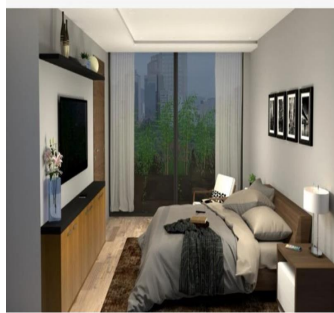

Ático

Departamento En Venta En Polanco Iii Miguel Hidalgo Ciudad De M?xico

Panama, Provincia de Coclé, Río Hato, , , ,

PRECIO DE VENTA

\$ 1180000.00

- 🏠 220 qm
- 🛏️ 4 habitaciones
- 🛏️ 2 dormitorios
- 🚿 2 baños
- 🏠 2 suelos
- 📏 2 qm superficie terrestre
- 🚗 2 plazas de coche

Jorge Gamboa
Inmuebles Premium Cdmx
Ciudad de México, Mexico - Hora Local

+52 5562462457

EXCELENTE DEPARTAMENTO EN VENTA. UBICADO EN LA MEJOR ZONA DE LA CIUDAD DE MÉXICO. 2 RECAMARAS, 2.5 BAÑOS, SALA/COMEDOR, COCINA INTEGRAL, CUARTO DE LAVADO, CUARTO DE SERVICIO. 2 ESTACIONAMIENTOS, SEGURIDAD LAS 24 HRS, TERRAZA Y JARDÍN. *LUGARES DE INTERÉS CERCANOS AL DESARROLLO* A CUADRA Y MEDIA DE AV. PDTE. MASARYK DONDE SE ENCUENTRAN LOS MEJORES Y MAS EXCLUSIVOS RESTAURANTES, NEGOCIOS, BOUTIQUES y PLAZAS COMERCIALES DE LA CIUDAD DE MÉXICO. Parque Lincoln, Martin Luther King JR., Parque Escultórico Polanco, DryClean USA Polanco, Hotel Polanco, La Bottiglia, Beth Itzjak, TechnoGym, Embajada de Francia, El Japonés Polanco, Jardín de la Republica de Líbano, Campo Marte, CAMPOS ELÍSEOS, Embajada de Líbano, Auditorio Nacional, Jardín Winston Churchill, Hotel Presidente InterContinental, JW Marriott, Zona de Bancos, Hyundai, Starbucks Obelisco, P&W, Surman Polanco, Pineda Covalin, The Palm, Chapulín, Centro Asturiano, VESTBODY GIMNASIO, *AVENIDAS PRINCIPALES QUE RODEAN AL DESARROLLO* PRESIDENTE MASARYK, LAFONTAINE, JULIO VERNE, ALEJANDRO DUMAS, CAMPOS ELÍSEOS, PASEO DE LA REFORMA, LUIS G. URBINA, ANATOLE FRANCE, MONTE ELBRUZ, GOLDSMITH, HORACIO, HOMERO, AV. MOLIERE, EJERCITO NACIONAL, EDGAR ALLAN POE, ARQUÍMEDES, RUBÉN DARÍO. Asesoría Gratuita. Lic. Jorge Arturo Gamboa. 55-6246-2457 WhatsApp 24/7. Celular: 5535158231.