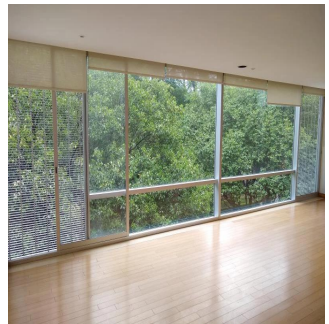

Ático

Luxury Apartment For Rent In Polanco Reforma

Panama, Coclé Province, Rio Hato, Av. Paseo de la Reforma, , ,

PRECIO DE ALQUILER MENSUAL

$ 3400.00

PRECIO DE VENTA

$ 0.00

🏠 180 qm   🏠 7 habitaciones   🛏️ 3 dormitorios   🚿 4 baños

🏗️ 4 suelos   📏 4 qm superficie terrestre   🚗 4 plazas de coche

Jorge Gamboa
Inmuebles Premium Cdmx
Ciudad de México, Mexico - Hora Local

📞 +52 5562462457