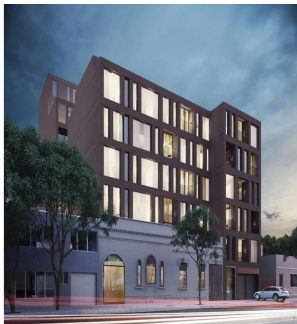

Ático

# Exclusiva Cuadra 134

Panama, Panamá, Panamá, Av. Cuauhtémoc, , ,

PRECIO DE VENTA

**\$ 243300.00**

- 0 qm
- 0 habitaciones
- 0 dormitorios
- 0 baños
- 0 suelos
- 0 qm superficie terrestre
- 0 plazas de coche

## Llave Bienes Raices

Llave Bienes Raices

Ciudad de México, Mexico - Hora Local

+52 55 5350 1150

Integrándose al carácter coloquial y moderno de su entorno, CUADRA 134 se ubicará en el corazón de la Roma. Un proyecto ecléctico que ofrecerá a sus habitantes la posibilidad de experimentar un estilo de vida urbano, sofisticado y exclusivo en un mismo lugar. CUADRA 134, proyecto del reconocido arquitecto Javier Sánchez, reúne lo selecto de nuestro mundo moderno y lo contrasta con la belleza tradicional del siglo XX. Departamentos, suites, comercio y áreas comunes se combinan creando una auténtica comunidad que sin duda se convertirá en un detonante de la zona, así como en el punto de reunión preferido por visitantes y residentes de la ciudad de México.