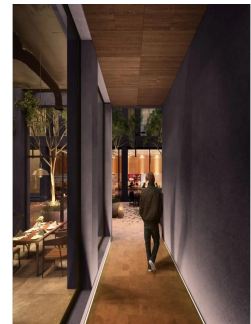

## Llave Bienes Raices

Llave Bienes Raices

Ciudad de México, Mexico - Hora Local

+52 55 5350 1150

Integrándose al carácter coloquial y moderno de su entorno, CUADRA 134 se ubicará en el corazón de la Roma. Un proyecto ecléctico que ofrecerá a sus habitantes la posibilidad de experimentar un estilo de vida urbano, sofisticado y exclusivo en un mismo lugar. CUADRA 134, proyecto del reconocido arquitecto Javier Sánchez, reúne lo selecto de nuestro mundo moderno y lo contrasta con la belleza tradicional del siglo XX. Departamentos, suites, comercio y áreas comunes se combinan creando una auténtica comunidad que sin duda se convertirá en un detonante de la zona, así como en el punto de reunión preferido por visitantes y residentes de la ciudad de México.