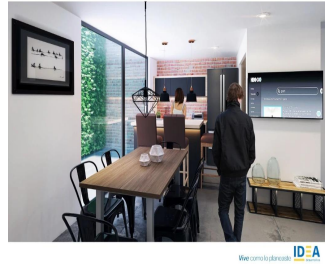

Ático

Colorado 27, Arquitectura De Primer Nivel

Panama, Panamá, La Chorrera, Benito Juárez, , 09700,

PRECIO DE VENTA

$ 241300.00

- 61 qm
- 4 habitaciones
- 2 dormitorios
- 2 baños
- 2 suelos
- 2 qm superficie terrestre
- 2 plazas de coche

Llave Bienes Raices
Llave Bienes Raices
Ciudad de México, Mexico - Hora Local

+52 55 5350 1150

Disponible En: 26.08.2019

Piso: 4   Suelos: 4   Año De Construcción: 2017   Plazas Para Coches: 4   Año De Construcción: 2017   Tipo Oficina