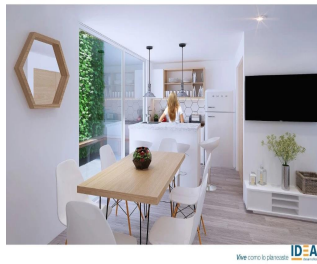

Ático

Colorado 27, Arquitectura De Primer Nivel

Panama, Panamá, La Chorrera, Benito Juárez, , 09700,

PRECIO DE VENTA

$ 241300.00

- 61 qm
- 4 habitaciones
- 2 dormitorios
- 2 baños
- 2 suelos
- 2 qm superficie terrestre
- 2 plazas de coche

Llave Bienes Raices
Llave Bienes Raices
Ciudad de México, Mexico - Hora Local

+52 55 5350 1150

Disponible En: 26.08.2019

Piso: 4   Suelos: 4   Año De Construcción: 2017   Plazas Para Coches: 4   Año De Construcción: 2017   Tipo Oficina