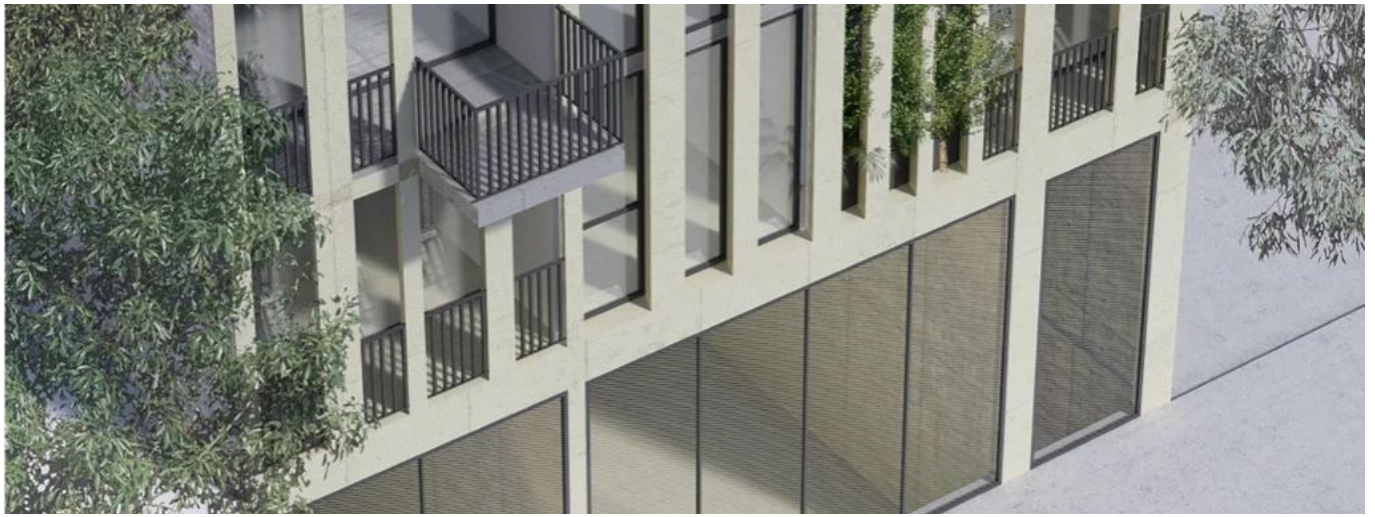

Ático

Pennsylvania 32 , Exclusivo Edificio De 23 Departamentos En Venta

Panama, Panamá, Panamá, Benito Juárez, , 09700,

PRECIO DE VENTA

USD 186800.00

- 116 qm
- 6 habitaciones
- 3 dormitorios
- 3 baños
- 3 suelos
- 3 qm superficie terrestre
- 3 plazas de coche

Llave Bienes Raices
Llave Bienes Raices
Ciudad de México, Mexico - Hora Local
+52 55 5350 1150

Exclusivo edificio de 23 departamentos amplios de 66 a 116 m2 ideal para familias, con diseño minimalista y pensado para aprovechar la luz solar, cuentan con 1, 2 o 3 recámaras, 2 o 3 baños, 1, 2 o 3 estacionamientos, algunos con balcones y roof garden privado. Acabados Elevador recubierto de Tzalam Lobby en mármol o piedra natural Recubrimiento de Recinto en áreas comunes Doble fachada de tabique y concreto aparente Campana/ horno microondas Piso porcelanato tipo madera Firenze Cancel de vidrio templado a hueso en regadera Regadera Lluvia a techo Barra de granito en cocina Diseño Vanguardia Chapas dobles en todas las puertas Puertas laqueadas Puerta principal forrada en exterior en Tzalam Cancelería piso a techo Luminarias LED incluidas Monomandos Grohe en baños

Disponible En: 26.08.2019

Piso: 4 Suelos: 4 Año De Construcción: 2017 Plazas Para Coches: 4 Tipo Oficina