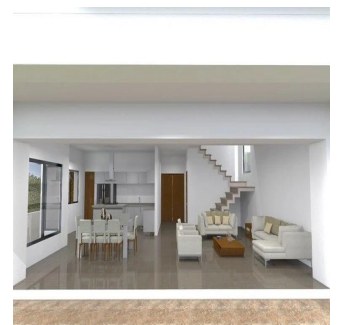

Ático

Uva Del Mar Casa 16

Panama, Panamá, Panamá, , , ,

PRECIO DE VENTA

\$ 480000.00

 350 qm
  8 habitaciones
  4 dormitorios
  4 baños

 4 suelos
  4 qm superficie terrestre
  4 plazas de coche

**Angelica Palacio**

Provisa Grupo Inmobiliario

Playa del Carmen, Mexico - Hora Local

**+52 984 127 6169**

La casa se encuentra dentro de la Privada Uva del Mar en el Complejo Residencial Selvamar, ubicada a unos 800 m de la playa y a unos 15 minutos del centro de la ciudad. El área del terreno es de 347.42 m2 con una superficie de construcción de 349.35 m2.

CARACTERÍSTICAS GENERALES

4 recamaras 4 baños completos Cuarto de lavado Área para desayunador Comedor Sala TV Cocina equipada (color blanco con sistemas BLUM slowmotion y cubierta granito negro San Gabriel tipo leather) Alberca con área de camastro hu?medo, con asientos y sistema de hidromasaje Terraza PB con deck de madera dura Sudamericana (Cumarú) Balcones en recamaras Jardín Cochera techada con vigas de IPR acero color negro mate