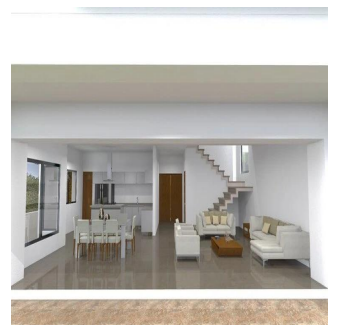

Ático

Uva Del Mar Casa 16

Panama, Panamá, Panamá, , , ,

PRECIO DE VENTA

USD 480000.00

 350 qm
  8 habitaciones
  4 dormitorios
  4 baños

 4 suelos
  4 qm superficie terrestre
  4 plazas de coche

**Angelica Palacio**

Provisa Grupo Inmobiliario

Playa del Carmen, Mexico - Hora Local

+52 984 127 6169

La casa se encuentra dentro de la Privada Uva del Mar en el Complejo Residencial Selvamar, ubicada a unos 800 m de la playa y a unos 15 minutos del centro de la ciudad. El área del terreno es de 347.42 m2 con una superficie de construcción de 349.35 m2.

CARACTERÍSTICAS GENERALES

4 recamaras 4 baños completos Cuarto de lavado Área para desayunador Comedor Sala TV Cocina equipada (color blanco con sistemas BLUM slowmotion y cubierta granito negro San Gabriel tipo leather) Alberca con área de camastro hu?medo, con asientos y sistema de hidromasaje Terraza PB con deck de madera dura Sudamericana (Cumarú) Balcones en recamaras Jardín Cochera techada con vigas de IPR acero color negro mate