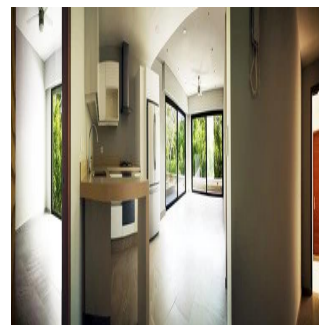

Ático

Edificio De 22 Unidades

Panama, Coclé Province, Rio Hato, , , ,

PRECIO DE VENTA

USD 140000.00

 77 qm
  2 habitaciones
  1 dormitorios
  1 baños

 1 suelos
  1 qm superficie terrestre
  1 plazas de coche

Angelica Palacio

Provisa Grupo Inmobiliario

Playa del Carmen, Mexico - Hora Local

+52 984 127 6169

Natura Apartments es un proyecto modernista contemporáneo que cuenta con 22 unidades, entre departamentos de 1 y 2 recámaras y penthouse de 2 niveles con jacuzzi pergola y solarío, que van desde los 77.80 m² hasta 202.90 m². En cada unidad encontramos amplios espacios con iluminación natural, grandes balcones que permiten ambientes con abundante luz natural y vista de 180 grados del hermoso entorno selvático de sus alrededores con acabados de última generación. Se encuentra ubicado en el Complejo Residencial Selvammar, dentro de la Privada Horizonte, a tan sólo pasos de la playa y a 10 minutos de la famosa 5a Avenida. ALBERCA COMUNAL TIPO INFINITY Con deck de madera de todo lo largo de la alberca. Es un proyecto rodeado de áreas verdes, impresionante deck-soleadero y gran piscina que cubre el frente de la fachada. TERRAZAS TOP ROOF En cada unidad Penthouse con pérgolas individuales, área de camastros, sala, comedor y jacuzzi con vista a la espléndida vegetación del Complejo Residencial Selvammar. En Natura Apartments los amplios espacios permiten un total de 8 unidades por cada planta, logrando así gran privacidad y tranquilidad en el entorno. Cuenta con un estacionamiento subterráneo con 38 espacios y elevador.