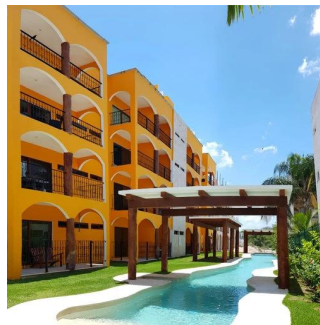

Ático

Conjunto De 36 Departamentos Divididos En 3 Torres

Panama, Panamá, Panama City, , , ,

PRECIO DE VENTA

USD 181500.00

- qm
- 4 habitaciones
- 2 dormitorios
- 2 baños
- 2 suelos
- 2 qm superficie terrestre
- 2 plazas de coche

Angelica Palacio
 Provisa Grupo Inmobiliario
 Playa del Carmen, Mexico - Hora Local

+52 984 127 6169

Es un conjunto de 36 departamentos divididos en 3 torres, 12 departamentos por torre y 3 departamentos por nivel. Se encuentran ubicados dentro de El Cielo Residencial. Contiene áreas comunes con alberca de 80 metros de largo, con cenote natural y con un área verde de 5500 m2. Los departamentos contarán todos con 2 recamaras, 2 baños, la recamara principal con baño y la otra recamara compartirá el baño para visitas.