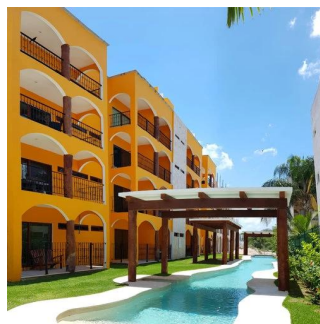

Ático

Conjunto De 36 Departamentos Divididos En 3 Torres

Panama, Panamá, Panama City, , , ,

PRECIO DE VENTA

\$ 181500.00

- qm
- 4 habitaciones
- 2 dormitorios
- 2 baños
- 2 suelos
- 2 qm superficie terrestre
- 2 plazas de coche

Angelica Palacio

Provisa Grupo Inmobiliario
Playa del Carmen, Mexico - Hora Local

+52 984 127 6169

Es un conjunto de 36 departamentos divididos en 3 torres, 12 departamentos por torre y 3 departamentos por nivel. Se encuentran ubicados dentro de El Cielo Residencial. Contiene áreas comunes con alberca de 80 metros de largo, con cenote natural y con un área verde de 5500 m2. Los departamentos contarán todos con 2 recamaras, 2 baños, la recamara principal con baño y la otra recamara compartirá el baño para visitas.