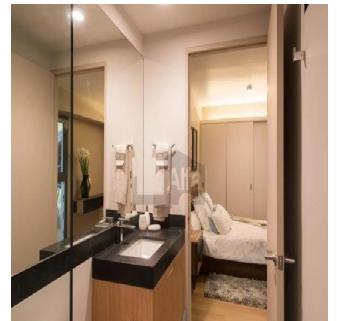

- 132 qm
- 6 habitaciones
- 3 dormitorios
- 3 baños
- 3 suelos
- 3 qm superficie terrestre
- 3 plazas de coche

Alfa Inmobiliaria

Alfa Inmobiliaria

Ciudad de México, Mexico - Hora Local

+52 55539 54627

Preventa de departamentos muy bien ubicados, cerca de centro comercial y zonas exclusivas, Parque Polanco, Antara, detalles finos, acabos de la mejor calidad, zona comercial en planta baja, terraza para eventos, a una cuadra de avenidas amplias, Mariano Escobedo y Lago Alberto, cerca del Centro Comercial Plaza Carso, Museo Soumaya, zona de restaurantes y alimentos. Con sala comedor, con tres recamaras, cocina integral equipada, tres baños equipado con cancel, áreas comunes de lujo, dos cajones de estacionamiento, salon de fiestas, terraza para eventos.