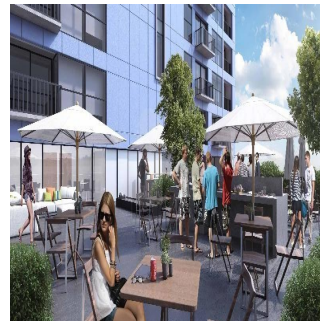

Ático

Desarrollo En Venta Apartamento De Lujo, Excelente Ubicaci?n Y Zonas Exclusivas, Parque Polanco

Panama, Panama, Panama City, Antara, , ,

PRECIO DE ALQUILER MENSUAL

EUR 3000.00

PRECIO DE VENTA

EUR 467550.00

- 132 qm
- 6 habitaciones
- 3 dormitorios
- 3 baños
- 3 suelos
- 3 qm superficie terrestre
- 3 plazas de coche

Alfa Inmobiliaria

Alfa Inmobiliaria

Ciudad de México, Mexico - Hora Local

+52 55539 54627

Preventa de departamentos muy bien ubicados, cerca de centro comercial y zonas exclusivas, Parque Polanco, Antara, detalles finos, acabos de la mejor calidad, zona comercial en planta baja, terraza para eventos, a una cuadra de avenidas amplias, Mariano Escobedo y Lago Alberto, cerca del Centro Comercial Plaza Carso, Museo Soumaya, zona de restaurantes y alimentos. Con sala comedor, con tres recamaras, cocina integral equipada, tres baños equipado con cancel, áreas comunes de lujo, dos cajones de estacionamiento, salon de fiestas, terraza para eventos.

Disponible En: 24.08.2019

Piso: 4 Suelos: 4 Año De Plazas Para Coches: Año De Construcción: 2017 Tipo Oficina
Construcción: 2017 4

Servicios

ID ID propiedad

Servicios Exteriores