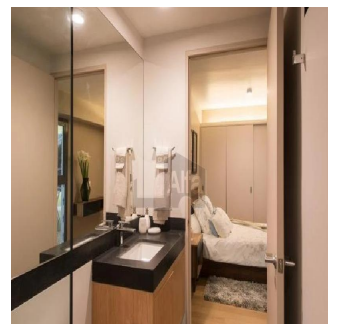

- 132 qm
- 6 habitaciones
- 3 dormitorios
- 3 baños
- 3 suelos
- 3 qm superficie terrestre
- 3 plazas de coche

Alfa Inmobiliaria

Alfa Inmobiliaria

Ciudad de México, Mexico - Hora Local

+52 55539 54627

Preventa de departamentos muy bien ubicados, cerca de centro comercial y zonas exclusivas, Parque Polanco, Antara, detalles finos, acabos de la mejor calidad, zona comercial en planta baja, terraza para eventos, a una cuadra de avenidas amplias, Mariano Escobedo y Lago Alberto, cerca del Centro Comercial Plaza Carso, Museo Soumaya, zona de restaurantes y alimentos. Con sala comedor, con tres recamaras, cocina integral equipada, tres baños equipado con cancel, áreas comunes de lujo, dos cajones de estacionamiento, salon de fiestas, terraza para eventos.