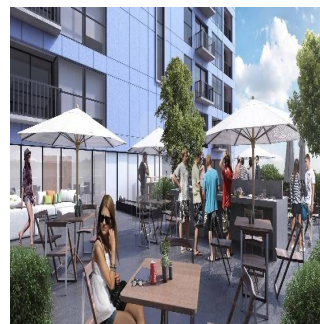

Ático

Desarrollo En Venta Apartamento De Lujo, Excelente Ubicaci?n Y Zonas Exclusivas, Parque Polanco

Panama, Panama, Panama City, Antara, , ,

PRECIO DE ALQUILER MENSUAL

? 3000.00

PRECIO DE VENTA

? 467550.00

- 132 qm
- 6 habitaciones
- 3 dormitorios
- 3 baños
- 3 suelos
- 3 qm superficie terrestre
- 3 plazas de coche

Alfa Inmobiliaria

Alfa Inmobiliaria

Ciudad de México, Mexico - Hora Local

+52 55539 54627

Preventa de departamentos muy bien ubicados, cerca de centro comercial y zonas exclusivas, Parque Polanco, Antara, detalles finos, acabos de la mejor calidad, zona comercial en planta baja, terraza para eventos, a una cuadra de avenidas amplias, Mariano Escobedo y Lago Alberto, cerca del Centro Comercial Plaza Carso, Museo Soumaya, zona de restaurantes y alimentos. Con sala comedor, con tres recamaras, cocina integral equipada, tres baños equipado con cancel, áreas comunes de lujo, dos cajones de estacionamiento, salon de fiestas, terraza para eventos.

Disponible En: 24.08.2019

Piso: 4 Suelos: 4 Año De Plazas Para Coches: Año De Construcción: 2017 Tipo Oficina
Construcción: 2017 4

Servicios

ID ID propiedad

Servicios Exteriores