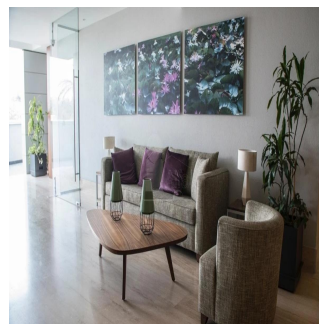

Ático

Departamento Garden House En Venta Ubicado En El Desarrollo Tres Cumbres

Panama, Panamá, Panamá, , , 01219,

PRECIO DE VENTA

USD 653900.00

 187 qm
  6 habitaciones
  3 dormitorios
  3 baños

 3 suelos
  3 qm superficie terrestre
  3 plazas de coche

**Alfa Inmobiliaria**

Alfa Inmobiliaria

Ciudad de México, Mexico - Hora Local

+52 55539 54627

Garden House en venta ubicado en el proyecto Tres Cumbres en Santa Fe. Precio de venta de \$652,607.86. Superficie de 186 m2 habitables más las terrazas y balcones de 97 m2 con vista al bosque. El departamento cuenta doble entrada, salacomedor amplia, medio baño, cocina abierta, cuarto de servicio con baño completo, cuarto de lavado. 3 recámaras; la principal con vestidor walk in y baño, las segunda y tercera con clóset y baño independiente, todas tienen balcón. 2 lugares de estacionamiento. Tiene un complejo de amenities con alberca semiolímpica, bar, gimnasio, salón de usos múltiples, ludoteca, área de juego para niños, vestidores con sauna, vapor y salas de masaje. Lobby independiente para cada torre con concierge. Seguridad 24 hrs.