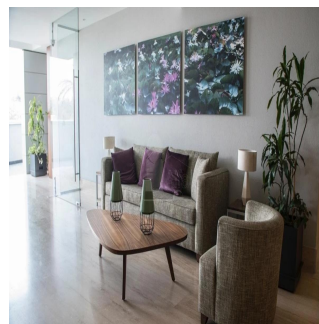

## Departamento Garden House En Venta Ubicado En El Desarrollo Tres Cumbres

Panama, Panamá, Panamá, , , 01219,

PRECIO DE VENTA

**\$ 653900.00**

 187 qm  6 habitaciones  3 dormitorios  3 baños

 3 suelos  3 qm superficie terrestre  3 plazas de coche

**Alfa Inmobiliaria**

Alfa Inmobiliaria

Ciudad de México, Mexico - Hora Local

+52 55539 54627

Garden House en venta ubicado en el proyecto Tres Cumbres en Santa Fe. Precio de venta de \$652,607.86. Superficie de 186 m2 habitables más las terrazas y balcones de 97 m2 con vista al bosque. El departamento cuenta doble entrada, salacomedor amplia, medio baño, cocina abierta, cuarto de servicio con baño completo, cuarto de lavado. 3 recámaras; la principal con vestidor walk in y baño, las segunda y tercera con clóset y baño independiente, todas tienen balcón. 2 lugares de estacionamiento. Tiene un complejo de amenities con alberca semiolímpica, bar, gimnasio, salón de usos múltiples, ludoteca, área de juego para niños, vestidores con sauna, vapor y salas de masaje. Lobby independiente para cada torre con concierge. Seguridad 24 hrs.