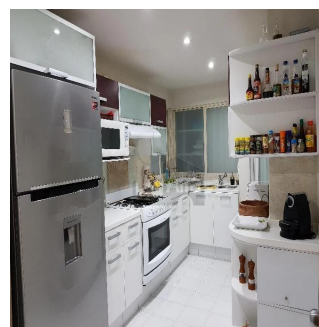

Ático

Departamento En Venta En Lamartine Polanco

Panama, Panamá, Panamá, Lamartine, , ,

PRECIO DE VENTA

USD 500000.00

- 🏠 137 qm
- 🛏️ 6 habitaciones
- 🛏️ 3 dormitorios
- 🚿 3 baños
- 🏠 3 suelos
- 📏 3 qm superficie terrestre
- 🚗 3 plazas de coche

Alfa Inmobiliaria

Alfa Inmobiliaria

Ciudad de México, Mexico - Hora Local

☎️ +52 55539 54627

Departamento en la calle Lamartine en venta, zona de Polanco entre Ejercito Nacional y Homero en 6to piso. Con un precio de venta de US\$496,994. Cuenta con amplia sala comedor, 3 recamaras, la principal con vestidor y baño, 2 baños completos, cocina cerrada, área de lavado integrada con amplio espacio para cuarto y baño de servicio, superficie de 137 m2, 2 cajones de estacionamiento y bodega. Departamento interior en excelente estado de conservación, edificio moderno que consta de 20 departamentos, 3 elevadores, seguridad las 24 horas y Roof Garden común.