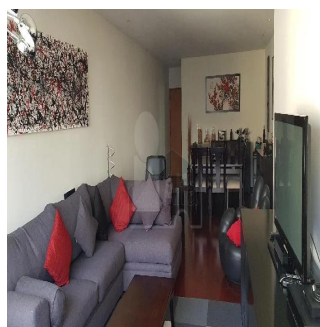

Ático

Departamento En Venta En Lamartine Polanco

Panama, Panamá, Panamá, Lamartine, , ,

PRECIO DE VENTA

\$ 500000.00

- 🏠 137 qm
- 🛏 6 habitaciones
- 🛏 3 dormitorios
- 🚿 3 baños
- 🏠 3 suelos
- 📏 3 qm superficie terrestre
- 🚗 3 plazas de coche

Alfa Inmobiliaria

Alfa Inmobiliaria

Ciudad de México, Mexico - Hora Local

☎ +52 55539 54627

Departamento en la calle Lamartine en venta, zona de Polanco entre Ejercito Nacional y Homero en 6to piso. Con un precio de venta de US\$496,994. Cuenta con amplia sala comedor, 3 recamaras, la principal con vestidor y baño, 2 baños completos, cocina cerrada, área de lavado integrada con amplio espacio para cuarto y baño de servicio, superficie de 137 m2, 2 cajones de estacionamiento y bodega. Departamento interior en excelente estado de conservación, edificio moderno que consta de 20 departamentos, 3 elevadores, seguridad las 24 horas y Roof Garden común.