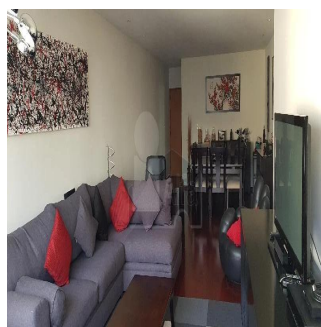

Ático

Departamento En Venta En Lamartine Polanco

Panama, Panamá, Panamá, Lamartine, , ,

PRECIO DE VENTA

USD 500000.00

- 🏠 137 qm
- 🛏️ 6 habitaciones
- 🛏️ 3 dormitorios
- 🚿 3 baños
- 🏠 3 suelos
- 📏 3 qm superficie terrestre
- 🚗 3 plazas de coche

Alfa Inmobiliaria

Alfa Inmobiliaria

Ciudad de México, Mexico - Hora Local

☎️ +52 55539 54627

Departamento en la calle Lamartine en venta, zona de Polanco entre Ejercito Nacional y Homero en 6to piso. Con un precio de venta de US\$496,994. Cuenta con amplia sala comedor, 3 recamaras, la principal con vestidor y baño, 2 baños completos, cocina cerrada, área de lavado integrada con amplio espacio para cuarto y baño de servicio, superficie de 137 m2, 2 cajones de estacionamiento y bodega. Departamento interior en excelente estado de conservación, edificio moderno que consta de 20 departamentos, 3 elevadores, seguridad las 24 horas y Roof Garden común.