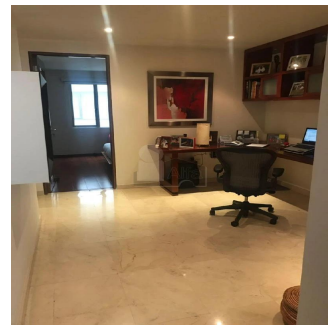

**Alfa Inmobiliaria**  
Alfa Inmobiliaria  
Ciudad de México, Mexico - Hora Local

+52 55539 54627

Departamento en venta con un precio de US\$ 692,778 en la zona de Polanco. El inmueble tiene 143 m2, 3 recamaras, 2.5 baños, 2 lugares de estacionamiento, family, cuarto de servicio con baño integrado, pisos mármol, elevador, se encuentra en el piso 2, interior, el edificio cuenta con solo 9 departamentos en total y vigilancia las 24 horas. El departamento se encuentra como nuevo y tiene 5 años de antigüedad. Esta ubicado entre Av. Homero y Ejército Nacional.