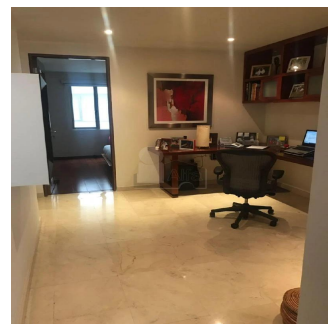

Ático

Departamento En Venta Ubicado En Polanco Lamartine

Panama, Provincia de Coclé, Santa María, Lamartine, , ,

PRECIO DE VENTA

USD 692800.00

- 143 qm
- 0 habitaciones
- 3 dormitorios
- 2 baños
- 2 suelos
- 2 qm superficie terrestre
- 2 plazas de coche

Alfa Inmobiliaria
Alfa Inmobiliaria
Ciudad de México, Mexico - Hora Local

+52 55539 54627

Departamento en venta con un precio de US\$ 692,778 en la zona de Polanco. El inmueble tiene 143 m2, 3 recamaras, 2.5 baños, 2 lugares de estacionamiento, family, cuarto de servicio con baño integrado, pisos mármol, elevador, se encuentra en el piso 2, interior, el edificio cuenta con solo 9 departamentos en total y vigilancia las 24 horas. El departamento se encuentra como nuevo y tiene 5 años de antigüedad. Esta ubicado entre Av. Homero y Ejército Nacional.