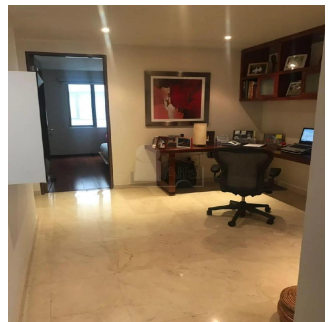

Ático

Departamento En Venta Ubicado En Polanco Lamartine

Panama, Provincia de Coclé, Santa María, Lamartine, , ,

PRECIO DE VENTA

USD 692800.00

- 143 qm
- 0 habitaciones
- 3 dormitorios
- 2 baños
- 2 suelos
- 2 qm superficie terrestre
- 2 plazas de coche

Alfa Inmobiliaria

Alfa Inmobiliaria

Ciudad de México, Mexico - Hora Local

+52 55539 54627

Departamento en venta con un precio de US\$ 692,778 en la zona de Polanco. El inmueble tiene 143 m2, 3 recamaras, 2.5 baños, 2 lugares de estacionamiento, family, cuarto de servicio con baño integrado, pisos mármol, elevador, se encuentra en el piso 2, interior, el edificio cuenta con solo 9 departamentos en total y vigilancia las 24 horas. El departamento se encuentra como nuevo y tiene 5 años de antigüedad. Esta ubicado entre Av. Homero y Ejército Nacional.