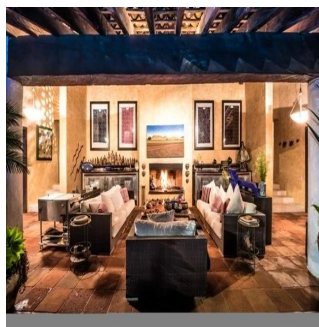

Ático

Tepoztlan Extraordinaria Casa En Venta

Panama, Panama, Panama City, Tepoztlan, , ,

PRECIO DE VENTA

USD 55000000.00

- 1985 qm
- 16 habitaciones
- 8 dormitorios
- 8 baños
- 8 suelos
- 8 qm superficie terrestre
- 8 plazas de coche

GAMA6
Asesoría Inmobiliaria

Gama6 Asesoría Inmobiliaria

Gamasix Asesoría Inmobiliaria
Mexico City, Mexico - Hora Local

+52 5536664483

EXTRAORDINARIA CASA EN TEPOZTLÁN ESTILO MEXICANO CONSTRUIDA EN 2 NIVELES. AMPLIO JARDÍN CON ARBOLES FRUTALES, ALBERCA, TERRAZAS Y EXCELENTE VISTA DEL TEPOZTECO. POZO PROPIO. 8 RECAMARAS CON BAÑO COMPLETO Y VESTIDOR, 4 MEDIOS BAÑOS ROTONDA CON ESTACIONAMIENTO PARA 20 COCHES, VESTÍBULO TECHADO, ESTANCIA MUY AMPLIA, SALA CON CHIMENEA, COMEDOR, COCINA CON CUARTO DE DESPENSA Y CUARTO DE SERVICIO INTEGRADO.