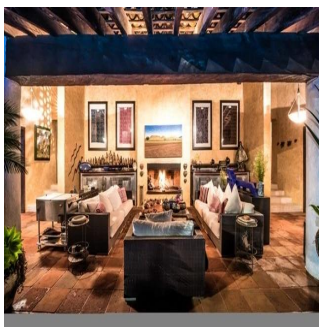

Ático

Tepoztlan Extraordinaria Casa En Venta

Panama, Panama, Panama City, Tepoztlan, , ,

PRECIO DE VENTA

\$ 55000000.00

- 1985 qm
- 16 habitaciones
- 8 dormitorios
- 8 baños
- 8 suelos
- 8 qm superficie terrestre
- 8 plazas de coche

GAMASETS
Asesoría Inmobiliaria

Gama6 Asesoría Inmobiliaria

Gamasix Asesoría Inmobiliaria
Mexico City, Mexico - Hora Local

+52 5536664483

EXTRAORDINARIA CASA EN TEPOZTLÁN ESTILO MEXICANO CONSTRUIDA EN 2 NIVELES. AMPLIO JARDÍN CON ARBOLES FRUTALES, ALBERCA, TERRAZAS Y EXCELENTE VISTA DEL TEPOZTECO. POZO PROPIO. 8 RECAMARAS CON BAÑO COMPLETO Y VESTIDOR, 4 MEDIOS BAÑOS ROTONDA CON ESTACIONAMIENTO PARA 20 COCHES, VESTÍBULO TECHADO, ESTANCIA MUY AMPLIA, SALA CON CHIMENEA, COMEDOR, COCINA CON CUARTO DE DESPENSA Y CUARTO DE SERVICIO INTEGRADO.