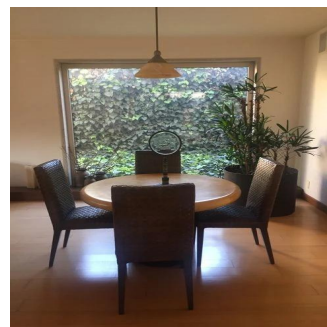

Ático

Hacienda Santa Fe La Loma Casa En Venta

Panama, Panama, Panama City, Paseo Hacienda Santa Fe, , 01260,

PRECIO DE VENTA

\$ 2800000.00

- 920 qm
- 7 habitaciones
- 3 dormitorios
- 4 baños
- 4 suelos
- 4 qm superficie terrestre
- 4 plazas de coche

GAMA6 AS E I S
Asesoría Inmobiliaria

Gama6 Asesoría Inmobiliaria

Gamasix Asesoría Inmobiliaria
Mexico City, Mexico - Hora Local

+52 5536664483

CASA ESTILO MEXICANO CONTEMPORÁNEO, 3 RECAMARAS CON VESTIDOR Y BAÑO, 4.5 BAÑOS, 8 LUGARES DE ESTACIONAMIENTO, TERRAZA Y JARDIN, CUARTO DE JUEGOS, 2 CUARTOS DE SERVICIO, BODEGA. CONSTRUIDA EN 4 NIVELES. EXCELENTE ESTADO DE CONSERVACIÓN. CASA CLUB, GIMNASIO, SALONES, ALBERCAS TECHADAS, JARDINES, JUEGOS, PARQUE, CAMPO DE FUT, TENIS, PADEL (CLASES GRATIS)