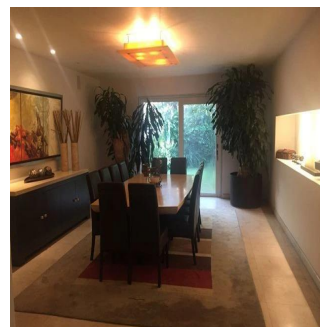

Ático

Hacienda Santa Fe La Loma Casa En Venta

Panama, Panama, Panama City, Paseo Hacienda Santa Fe, , 01260,

PRECIO DE VENTA

\$ 2800000.00

- 920 qm
- 7 habitaciones
- 3 dormitorios
- 4 baños
- 4 suelos
- 4 qm superficie terrestre
- 4 plazas de coche

GAMA6 AS E I S
Asesoría Inmobiliaria

Gama6 Asesoría Inmobiliaria

Gamasix Asesoría Inmobiliaria
Mexico City, Mexico - Hora Local

+52 5536664483

CASA ESTILO MEXICANO CONTEMPORÁNEO, 3 RECAMARAS CON VESTIDOR Y BAÑO, 4.5 BAÑOS, 8 LUGARES DE ESTACIONAMIENTO, TERRAZA Y JARDIN, CUARTO DE JUEGOS, 2 CUARTOS DE SERVICIO, BODEGA. CONSTRUIDA EN 4 NIVELES. EXCELENTE ESTADO DE CONSERVACIÓN. CASA CLUB, GIMNASIO, SALONES, ALBERCAS TECHADAS, JARDINES, JUEGOS, PARQUE, CAMPO DE FUT, TENIS, PADEL (CLASES GRATIS)