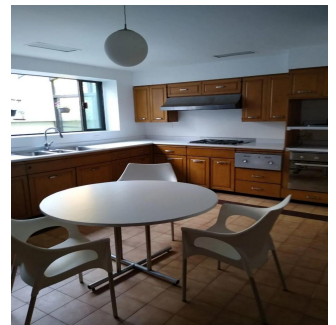

GAMA6
Asesoría Inmobiliaria

Gama6 Asesoría Inmobiliaria

Gamasix Asesoría Inmobiliaria
Mexico City, Mexico - Hora Local

+52 5536664483

LUMINOSA, BIEN ORIENTADA, ENTRADA POR REFORMA Y POR MIMBRES. TERRENO 1000m2, CONSTRUCCIÓN 764m2, 3 RECÁMARAS, FAMILY, SALA TV, ESTUDIO, BIBLIOTECA, DESAYUNADOR, 12 LUGARES DE ESTACIONAMIENTO, 2 CUARTOS DE SERVICIO, CONSTRUIDA EN 3 NIVELES