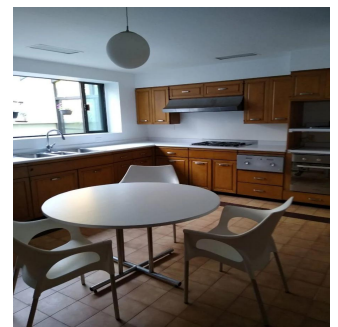

**GAMA6**  
Asesoría Inmobiliaria

**Gama6 Asesoría Inmobiliaria**

Gamasix Asesoría Inmobiliaria  
Mexico City, Mexico - Hora Local

+52 5536664483

LUMINOSA, BIEN ORIENTADA, ENTRADA POR REFORMA Y POR MIMBRES. TERRENO 1000m2, CONSTRUCCIÓN 764m2, 3 RECÁMARAS, FAMILY, SALA TV, ESTUDIO, BIBLIOTECA, DESAYUNADOR, 12 LUGARES DE ESTACIONAMIENTO, 2 CUARTOS DE SERVICIO, CONSTRUIDA EN 3 NIVELES