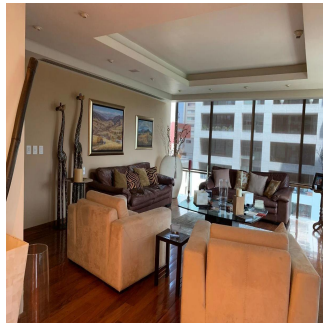

Ático

En La Mejor Zona De Polanco Extraordinario Departamento Totalmente Remodelado

Panama, Provincia de Coclé, Santa María, , , ,

PRECIO DE VENTA

\$ 3200000.00

- 🏠 400 qm
- 🛏️ 6 habitaciones
- 🛏️ 3 dormitorios
- 🚿 3 baños
- 🏠 3 suelos
- 📏 3 qm superficie terrestre
- 🚗 3 plazas de coche

GAMA6
Asesoría Inmobiliaria

Gama6 Asesoría Inmobiliaria

Gamasix Asesoría Inmobiliaria
Mexico City, Mexico - Hora Local

 **+52 5536664483**

Departamento listo para entrar! Remodelado hace 6 años. Muy bonito. Acabados de primera. Pisos de tzalám y mármol. 400 m2 habitables. 3 recámaras, cada una con vestidor y baño. Sala de TV acondicionada con reposets y pantalla tipo cine. Doble sala con vista preciosa al Castillo de Chapultepec; con puerta de entrada desde los elevadores, o desde el pasillo que lleva a la cocina por un lado, y hacia el área privada (recámaras) por el otro lado. Comedor independiente con puertas. Cocina italiana moderna, bien equipada. Área de lavandería cerca de las recámaras. Cuarto de servicio de buen tamaño. Doble elevador al piso. 1 bodega. 4 lugares de estacionamiento. 40 vecinos en total. 3 torres en el conjunto. ÁREAS COMUNES: alberca muy bonita, 2 albercas de nado contracorriente, jacuzzi, gimnasio, súper vestidores con sauna y vapor, sala de juntas, salón de eventos, ludoteca, pequeño jardín para niños.