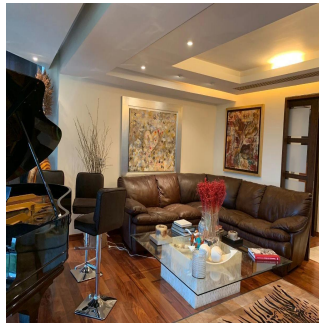

Ático

En La Mejor Zona De Polanco Extraordinario Departamento Totalmente Remodelado

Panama, Provincia de Coclé, Santa María, , , ,

PRECIO DE VENTA

\$ 3200000.00

- 🏠 400 qm
- 🛏️ 6 habitaciones
- 🛏️ 3 dormitorios
- 🚿 3 baños
- 🏠 3 suelos
- 📏 3 qm superficie terrestre
- 🚗 3 plazas de coche

GAMA6
Asesoría Inmobiliaria

Gama6 Asesoría Inmobiliaria

Gamasix Asesoría Inmobiliaria
Mexico City, Mexico - Hora Local

 **+52 5536664483**

Departamento listo para entrar! Remodelado hace 6 años. Muy bonito. Acabados de primera. Pisos de tzalám y mármol. 400 m2 habitables. 3 recámaras, cada una con vestidor y baño. Sala de TV acondicionada con reposets y pantalla tipo cine. Doble sala con vista preciosa al Castillo de Chapultepec; con puerta de entrada desde los elevadores, o desde el pasillo que lleva a la cocina por un lado, y hacia el área privada (recámaras) por el otro lado. Comedor independiente con puertas. Cocina italiana moderna, bien equipada. Área de lavandería cerca de las recámaras. Cuarto de servicio de buen tamaño. Doble elevador al piso. 1 bodega. 4 lugares de estacionamiento. 40 vecinos en total. 3 torres en el conjunto. ÁREAS COMUNES: alberca muy bonita, 2 albercas de nado contracorriente, jacuzzi, gimnasio, súper vestidores con sauna y vapor, sala de juntas, salón de eventos, ludoteca, pequeño jardín para niños.