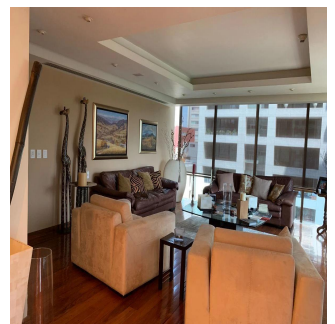

Ático

En La Mejor Zona De Polanco Extraordinario Departamento Totalmente Remodelado

Panama, Provincia de Coclé, Santa María, , , ,

PRECIO DE VENTA

USD 3200000.00

- 🏠 400 qm
- 🛏️ 6 habitaciones
- 🛏️ 3 dormitorios
- 🚿 3 baños
- 🏠 3 suelos
- 📏 3 qm superficie terrestre
- 🚗 3 plazas de coche

GAMA 6
Asesoría Inmobiliaria

Gama6 Asesoría Inmobiliaria

Gamasix Asesoría Inmobiliaria
Mexico City, Mexico - Hora Local

 **+52 5536664483**

Departamento listo para entrar! Remodelado hace 6 años. Muy bonito. Acabados de primera. Pisos de tzalám y mármol. 400 m2 habitables. 3 recámaras, cada una con vestidor y baño. Sala de TV acondicionada con reposets y pantalla tipo cine. Doble sala con vista preciosa al Castillo de Chapultepec; con puerta de entrada desde los elevadores, o desde el pasillo que lleva a la cocina por un lado, y hacia el área privada (recámaras) por el otro lado. Comedor independiente con puertas. Cocina italiana moderna, bien equipada. Área de lavandería cerca de las recámaras. Cuarto de servicio de buen tamaño. Doble elevador al piso. 1 bodega. 4 lugares de estacionamiento. 40 vecinos en total. 3 torres en el conjunto. ÁREAS COMUNES: alberca muy bonita, 2 albercas de nado contracorriente, jacuzzi, gimnasio, súper vestidores con sauna y vapor, sala de juntas, salón de eventos, ludoteca, pequeño jardín para niños.