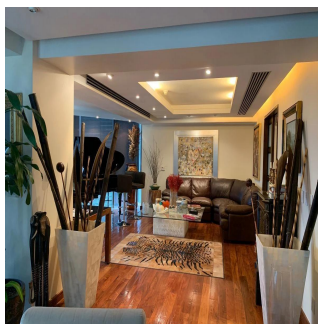

Ático

En La Mejor Zona De Polanco Extraordinario Departamento Totalmente Remodelado

Panama, Provincia de Coclé, Santa María, , , ,

PRECIO DE VENTA

USD 3200000.00

- 🏠 400 qm
- 🛏️ 6 habitaciones
- 🛏️ 3 dormitorios
- 🚿 3 baños
- 🏠 3 suelos
- 📏 3 qm superficie terrestre
- 🚗 3 plazas de coche

GAMA 6
Asesoría Inmobiliaria

Gama6 Asesoría Inmobiliaria

Gamasix Asesoría Inmobiliaria
Mexico City, Mexico - Hora Local

 **+52 5536664483**

Departamento listo para entrar! Remodelado hace 6 años. Muy bonito. Acabados de primera. Pisos de tzalám y mármol. 400 m2 habitables. 3 recámaras, cada una con vestidor y baño. Sala de TV acondicionada con reposets y pantalla tipo cine. Doble sala con vista preciosa al Castillo de Chapultepec; con puerta de entrada desde los elevadores, o desde el pasillo que lleva a la cocina por un lado, y hacia el área privada (recámaras) por el otro lado. Comedor independiente con puertas. Cocina italiana moderna, bien equipada. Área de lavandería cerca de las recámaras. Cuarto de servicio de buen tamaño. Doble elevador al piso. 1 bodega. 4 lugares de estacionamiento. 40 vecinos en total. 3 torres en el conjunto. ÁREAS COMUNES: alberca muy bonita, 2 albercas de nado contracorriente, jacuzzi, gimnasio, súper vestidores con sauna y vapor, sala de juntas, salón de eventos, ludoteca, pequeño jardín para niños.