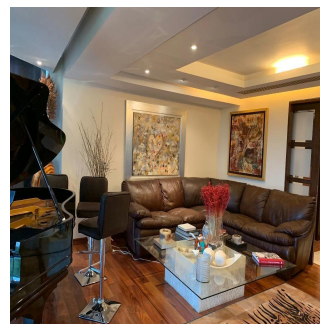

Ático

En La Mejor Zona De Polanco Extraordinario Departamento Totalmente Remodelado

Panama, Provincia de Coclé, Santa María, , , ,

PRECIO DE VENTA

USD 3200000.00

- 🏠 400 qm
- 🛏️ 6 habitaciones
- 🛏️ 3 dormitorios
- 🚿 3 baños
- 🏠 3 suelos
- 📏 3 qm superficie terrestre
- 🚗 3 plazas de coche

GAMA 6
Asesoría Inmobiliaria

Gama6 Asesoría Inmobiliaria

Gamasix Asesoría Inmobiliaria
Mexico City, Mexico - Hora Local

 **+52 5536664483**

Departamento listo para entrar! Remodelado hace 6 años. Muy bonito. Acabados de primera. Pisos de tzalám y mármol. 400 m2 habitables. 3 recámaras, cada una con vestidor y baño. Sala de TV acondicionada con reposets y pantalla tipo cine. Doble sala con vista preciosa al Castillo de Chapultepec; con puerta de entrada desde los elevadores, o desde el pasillo que lleva a la cocina por un lado, y hacia el área privada (recámaras) por el otro lado. Comedor independiente con puertas. Cocina italiana moderna, bien equipada. Área de lavandería cerca de las recámaras. Cuarto de servicio de buen tamaño. Doble elevador al piso. 1 bodega. 4 lugares de estacionamiento. 40 vecinos en total. 3 torres en el conjunto. ÁREAS COMUNES: alberca muy bonita, 2 albercas de nado contracorriente, jacuzzi, gimnasio, súper vestidores con sauna y vapor, sala de juntas, salón de eventos, ludoteca, pequeño jardín para niños.