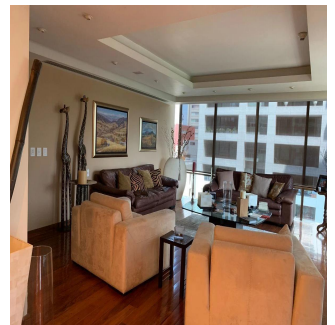

Ático

En La Mejor Zona De Polanco Extraordinario Departamento Totalmente Remodelado

Panama, Provincia de Coclé, Santa María, , , ,

PRECIO DE VENTA

USD 3200000.00

- 🏠 400 qm
- 🛏 6 habitaciones
- 🛏 3 dormitorios
- 🚿 3 baños
- 🏠 3 suelos
- 📏 3 qm superficie terrestre
- 🚗 3 plazas de coche

GAMA 6
Asesoría Inmobiliaria

Gama6 Asesoría Inmobiliaria

Gamasix Asesoría Inmobiliaria
Mexico City, Mexico - Hora Local

 **+52 5536664483**

Departamento listo para entrar! Remodelado hace 6 años. Muy bonito. Acabados de primera. Pisos de tzalám y mármol. 400 m2 habitables. 3 recámaras, cada una con vestidor y baño. Sala de TV acondicionada con reposets y pantalla tipo cine. Doble sala con vista preciosa al Castillo de Chapultepec; con puerta de entrada desde los elevadores, o desde el pasillo que lleva a la cocina por un lado, y hacia el área privada (recámaras) por el otro lado. Comedor independiente con puertas. Cocina italiana moderna, bien equipada. Área de lavandería cerca de las recámaras. Cuarto de servicio de buen tamaño. Doble elevador al piso. 1 bodega. 4 lugares de estacionamiento. 40 vecinos en total. 3 torres en el conjunto. ÁREAS COMUNES: alberca muy bonita, 2 albercas de nado contracorriente, jacuzzi, gimnasio, súper vestidores con sauna y vapor, sala de juntas, salón de eventos, ludoteca, pequeño jardín para niños.