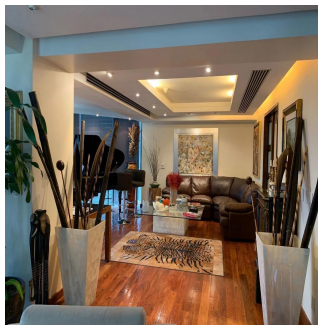

Ático

En La Mejor Zona De Polanco Extraordinario Departamento Totalmente Remodelado

Panama, Provincia de Coclé, Santa María, , , ,

PRECIO DE VENTA

USD 3200000.00

- 🏠 400 qm
- 🛏 6 habitaciones
- 🛏 3 dormitorios
- 🚿 3 baños
- 🏠 3 suelos
- 📏 3 qm superficie terrestre
- 🚗 3 plazas de coche

GAMA 6
Asesoría Inmobiliaria

Gama6 Asesoría Inmobiliaria

Gamasix Asesoría Inmobiliaria
Mexico City, Mexico - Hora Local

 **+52 5536664483**

Departamento listo para entrar! Remodelado hace 6 años. Muy bonito. Acabados de primera. Pisos de tzalám y mármol. 400 m2 habitables. 3 recámaras, cada una con vestidor y baño. Sala de TV acondicionada con reposets y pantalla tipo cine. Doble sala con vista preciosa al Castillo de Chapultepec; con puerta de entrada desde los elevadores, o desde el pasillo que lleva a la cocina por un lado, y hacia el área privada (recámaras) por el otro lado. Comedor independiente con puertas. Cocina italiana moderna, bien equipada. Área de lavandería cerca de las recámaras. Cuarto de servicio de buen tamaño. Doble elevador al piso. 1 bodega. 4 lugares de estacionamiento. 40 vecinos en total. 3 torres en el conjunto. ÁREAS COMUNES: alberca muy bonita, 2 albercas de nado contracorriente, jacuzzi, gimnasio, súper vestidores con sauna y vapor, sala de juntas, salón de eventos, ludoteca, pequeño jardín para niños.