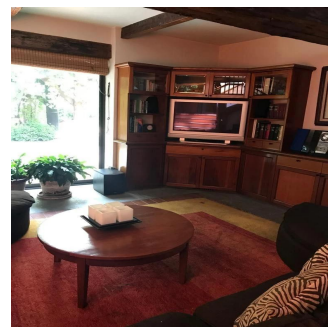

Ático

Venta Atenci?n Desarrolladores Tecamachalco

Panama, Panama, Panama City, , , ,

PRECIO DE VENTA

USD 5000000.00

- 1024 qm
- 7 habitaciones
- 3 dormitorios
- 5 baños
- 5 suelos
- 5 qm superficie terrestre
- 5 plazas de coche

GAMA6 SEIS
Asesoría Inmobiliaria

Gama6 Asesor?a Inmobiliaria

Gamasix Asesoría Inmobiliaria
Mexico City, Mexico - Hora Local

+52 5536664483

OPORTUNIDAD ÚNICA, CASA A PRECIO DE TERRENO, A UNA CUADRA DE LAS LOMAS DE CHAPULTEPEC. IMPACTANTE CASA CONSTRUIDA SOBRE DOS TERRENOS QUE MIDEN 2,511m2 PLACAS SOLARES, PLANTA DE LUZ NUEVA, AIRE ACONDICIONADO, CALEFACCIÓN, HIDRONEUMÁTICO, 2 BODEGAS. GRAN FAMILY CON SALIDA A ALBERCA Y TERRAZA, CANCHA DE PADEL, CUARTO DE JUEGOS JUNTO A CANCHA CON MEDIO BAÑO. A LA ALTURA DE LA ALBERCA, CAVA-BAR CON SALÓN Y GRAN CLOSET DE VAJILLAS 3 RECÁMARAS, 2 DE ELLAS CON SALA Y DOBLE VESTIDOR, 1 RECÁMARA CON CLOSET. 14 a 16 LUGARES DE ESTACIONAMIENTO, DOBLE CUARTO DE SERVICIO CON BAÑO CADA UNO, CUARTO EXTERIOR DE CHOFER CON BAÑO COMPLETO