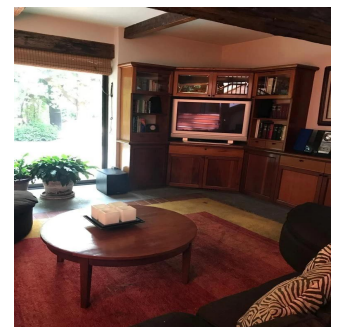

Ático

Venta Atenci?n Desarrolladores Tecamachalco

Panama, Panama, Panama City, , , ,

PRECIO DE VENTA

USD 5000000.00

- 1024 qm
- 7 habitaciones
- 3 dormitorios
- 5 baños
- 5 suelos
- 5 qm superficie terrestre
- 5 plazas de coche

GAMA6 SE I S
Asesoría Inmobiliaria

Gama6 Asesor?a Inmobiliaria

Gamasix Asesoría Inmobiliaria
Mexico City, Mexico - Hora Local

+52 5536664483

OPORTUNIDAD ÚNICA, CASA A PRECIO DE TERRENO, A UNA CUADRA DE LAS LOMAS DE CHAPULTEPEC. IMPACTANTE CASA CONSTRUIDA SOBRE DOS TERRENOS QUE MIDEN 2,511m2 PLACAS SOLARES, PLANTA DE LUZ NUEVA, AIRE ACONDICIONADO, CALEFACCIÓN, HIDRONEUMÁTICO, 2 BODEGAS. GRAN FAMILY CON SALIDA A ALBERCA Y TERRAZA, CANCHA DE PADEL, CUARTO DE JUEGOS JUNTO A CANCHA CON MEDIO BAÑO. A LA ALTURA DE LA ALBERCA, CAVA-BAR CON SALÓN Y GRAN CLOSET DE VAJILLAS 3 RECÁMARAS, 2 DE ELLAS CON SALA Y DOBLE VESTIDOR, 1 RECÁMARA CON CLOSET. 14 a 16 LUGARES DE ESTACIONAMIENTO, DOBLE CUARTO DE SERVICIO CON BAÑO CADA UNO, CUARTO EXTERIOR DE CHOFER CON BAÑO COMPLETO