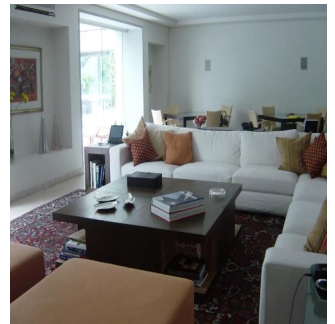

Ático

Lomas De Chapultepec Casa En Venta O Renta

Panama, Panama, Panama City, , , 11000,

PRECIO DE ALQUILER MENSUAL

USD 16000.00

PRECIO DE VENTA

USD 6000000.00

1300 qm 9 habitaciones 4 dormitorios 5 baños

5 suelos 5 qm superficie terrestre 5 plazas de coche

GAMA S E I S
Asesoría Inmobiliaria

Gama6 Asesoría Inmobiliaria

Gamasix Asesoría Inmobiliaria
Mexico City, Mexico - Hora Local

+52 5536664483

PRECIOSA CASA EN ESQUINA, FINÍSIMOS ACABADOS, ESTILO MODERNO, CAVA, MINISPLITS. TERRENO 1347m2, CONSTRUCCIÓN 1300m2, JARDÍN Y TERRAZA, ALBERCA CON TECHO CORREDIZO, 4 RECÁMARAS, 5.5 BAÑOS, LUGAR PARA 7 u 8 COCHES, 2 CUARTOS DE SERVICIO. HAY UNA CASETA DE VIGILANCIA DENTRO DE LA CASA CON RECÁMARA Y BAÑO COMPLETO PARA EL VIGILANTE

Disponible En: 23.08.2019

Piso: 4   Suelos: 4   Año De Construcción: 2017   Plazas Para Coches: 4   Año De Construcción: 2017   Tipo Oficina