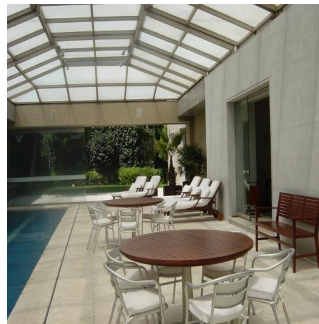

Ático

Lomas De Chapultepec Casa En Venta O Renta

Panama, Panama, Panama City, , , 11000,

PRECIO DE ALQUILER MENSUAL

USD 16000.00

PRECIO DE VENTA

USD 6000000.00

1300 qm 9 habitaciones 4 dormitorios 5 baños

5 suelos 5 qm superficie terrestre 5 plazas de coche

GAMA S E I S
Asesoría Inmobiliaria

Gama6 Asesoría Inmobiliaria

Gamasix Asesoría Inmobiliaria
Mexico City, Mexico - Hora Local

+52 5536664483

PRECIOSA CASA EN ESQUINA, FINÍSIMOS ACABADOS, ESTILO MODERNO, CAVA, MINISPLITS. TERRENO 1347m2, CONSTRUCCIÓN 1300m2, JARDÍN Y TERRAZA, ALBERCA CON TECHO CORREDIZO, 4 RECÁMARAS, 5.5 BAÑOS, LUGAR PARA 7 u 8 COCHES, 2 CUARTOS DE SERVICIO. HAY UNA CASETA DE VIGILANCIA DENTRO DE LA CASA CON RECÁMARA Y BAÑO COMPLETO PARA EL VIGILANTE

Disponible En: 23.08.2019

Piso: 4   Suelos: 4   Año De Construcción: 2017   Plazas Para Coches: 4   Año De Construcción: 2017   Tipo Oficina