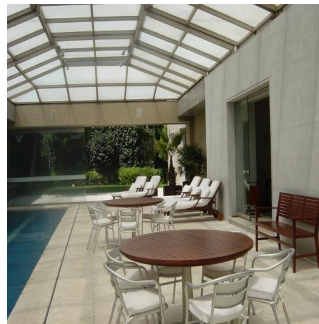

PRECIOSA CASA EN ESQUINA, FINÍSIMOS ACABADOS, ESTILO MODERNO, CAVA, MINISPLITS. TERRENO 1347m2, CONSTRUCCIÓN 1300m2, JARDÍN Y TERRAZA, ALBERCA CON TECHO CORREDIZO, 4 RECÁMARAS, 5.5 BAÑOS, LUGAR PARA 7 u 8 COCHES, 2 CUARTOS DE SERVICIO. HAY UNA CASETA DE VIGILANCIA DENTRO DE LA CASA CON RECÁMARA Y BAÑO COMPLETO PARA EL VIGILANTE