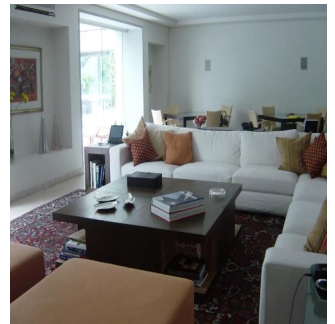

PRECIOSA CASA EN ESQUINA, FINÍSIMOS ACABADOS, ESTILO MODERNO, CAVA, MINISPLITS. TERRENO 1347m2, CONSTRUCCIÓN 1300m2, JARDÍN Y TERRAZA, ALBERCA CON TECHO CORREDIZO, 4 RECÁMARAS, 5.5 BAÑOS, LUGAR PARA 7 u 8 COCHES, 2 CUARTOS DE SERVICIO. HAY UNA CASETA DE VIGILANCIA DENTRO DE LA CASA CON RECÁMARA Y BAÑO COMPLETO PARA EL VIGILANTE